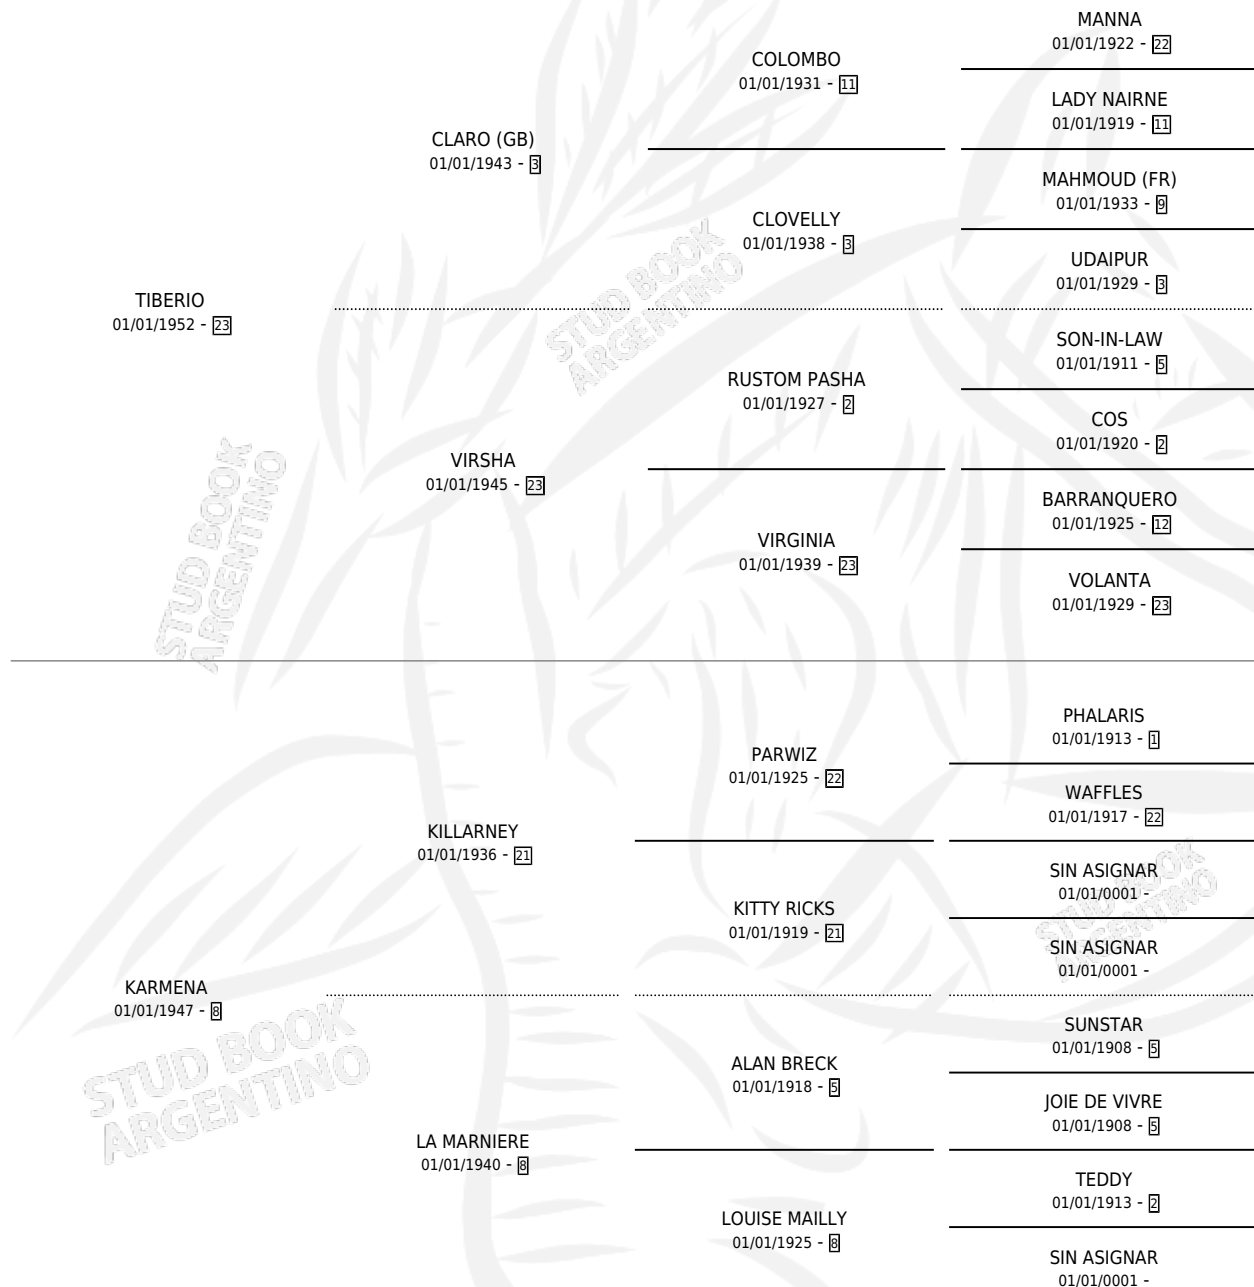

TIA BRUJA

por TIBERIO y KARMENA por KILLARNEY

Argentina · Hembra · Zaino Colorado · SP · 01/01/1962
Familia 8-i · Volumen 24

ESTADO

TIPIFICACIÓN SANGUÍNEA	X
TIPIFICACIÓN POR ADN	X
PASAPORTE	X
IDENTIFICACIÓN POR MICROCHIP	X
REPRODUCTOR	X

Lugar de nacimiento: Campo particular

Criador: Sin dato

~

HIJOS

	MACHOS	HEMBRAS
2 NACIERON	0	2

SIN ACTUACIONES

PEDIGREE

TIA BRUJA