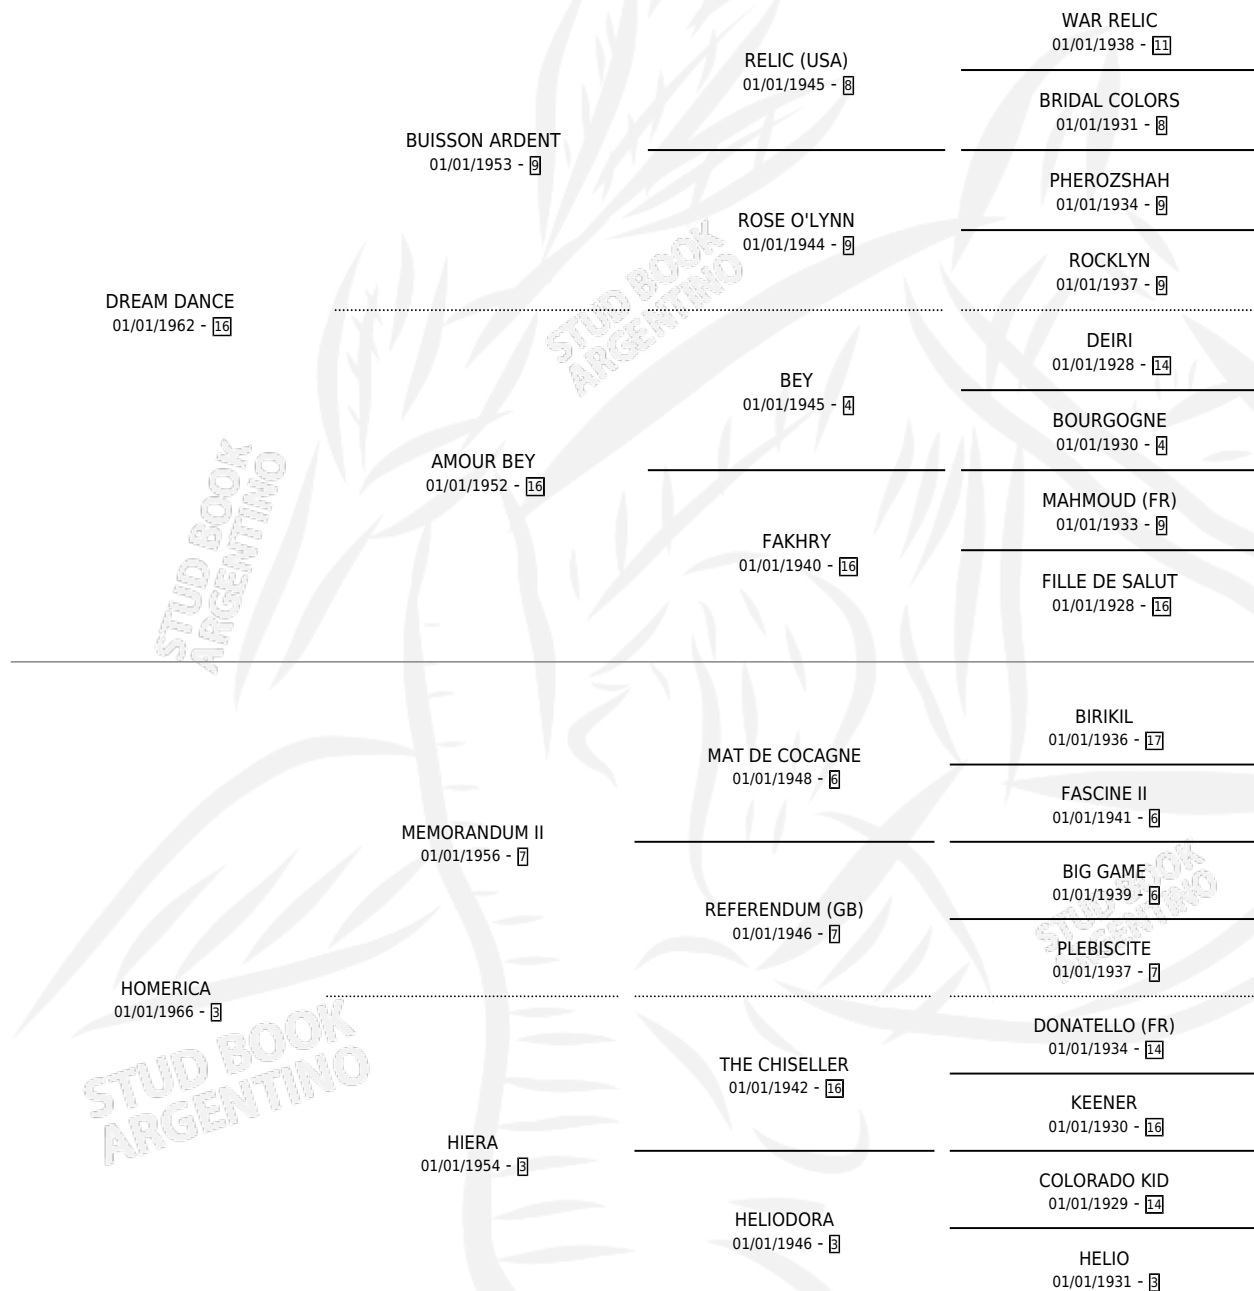

TIA ELENA

por DREAM DANCE y HOMERICA por MEMORANDUM II

Argentina · Hembra · Alazan · SP · 01/01/1971
Familia 3-i · Volumen 27

ESTADO

TIPIFICACIÓN SANGUÍNEA	X
TIPIFICACIÓN POR ADN	X
PASAPORTE	X
IDENTIFICACIÓN POR MICROCHIP	X
REPRODUCTOR	X

Lugar de nacimiento: Campo particular

Criador: Sin dato

~

HIJOS

	MACHOS	HEMBRAS
1 NACIERON	0	1

SIN ACTUACIONES

PEDIGREE

TIA ELENA