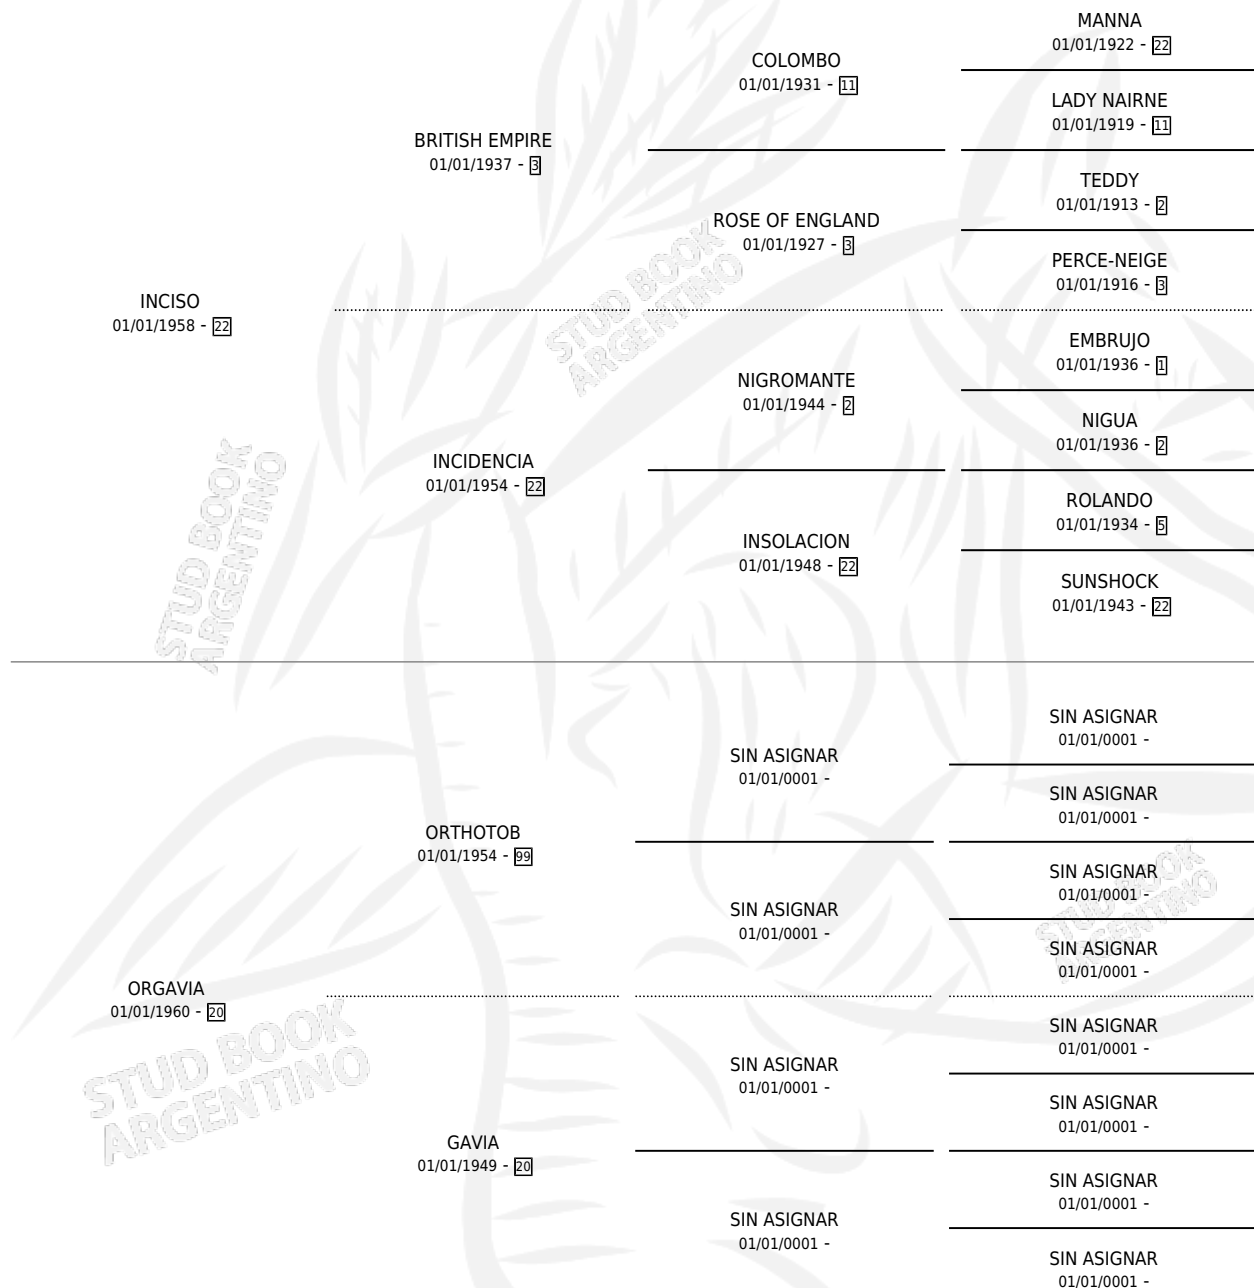

TIA ELVIRA

por **INCISO** y **ORGAVIA** por **ORTHOTOB**

Argentina · Hembra · Zaino · SP · 01/01/1965
Familia 20 · Volumen 25

ESTADO

TIPIFICACIÓN SANGUÍNEA	X
TIPIFICACIÓN POR ADN	X
PASAPORTE	X
IDENTIFICACIÓN POR MICROCHIP	X
REPRODUCTOR	X

Lugar de nacimiento: Campo particular

Criador: Sin dato

~

HIJOS

	MACHOS	HEMBRAS
1 NACIERON	0	1
SIN ACTUACIONES		

PEDIGREE

TIA ELVIRA

Datos oficiales del Stud Book Argentino