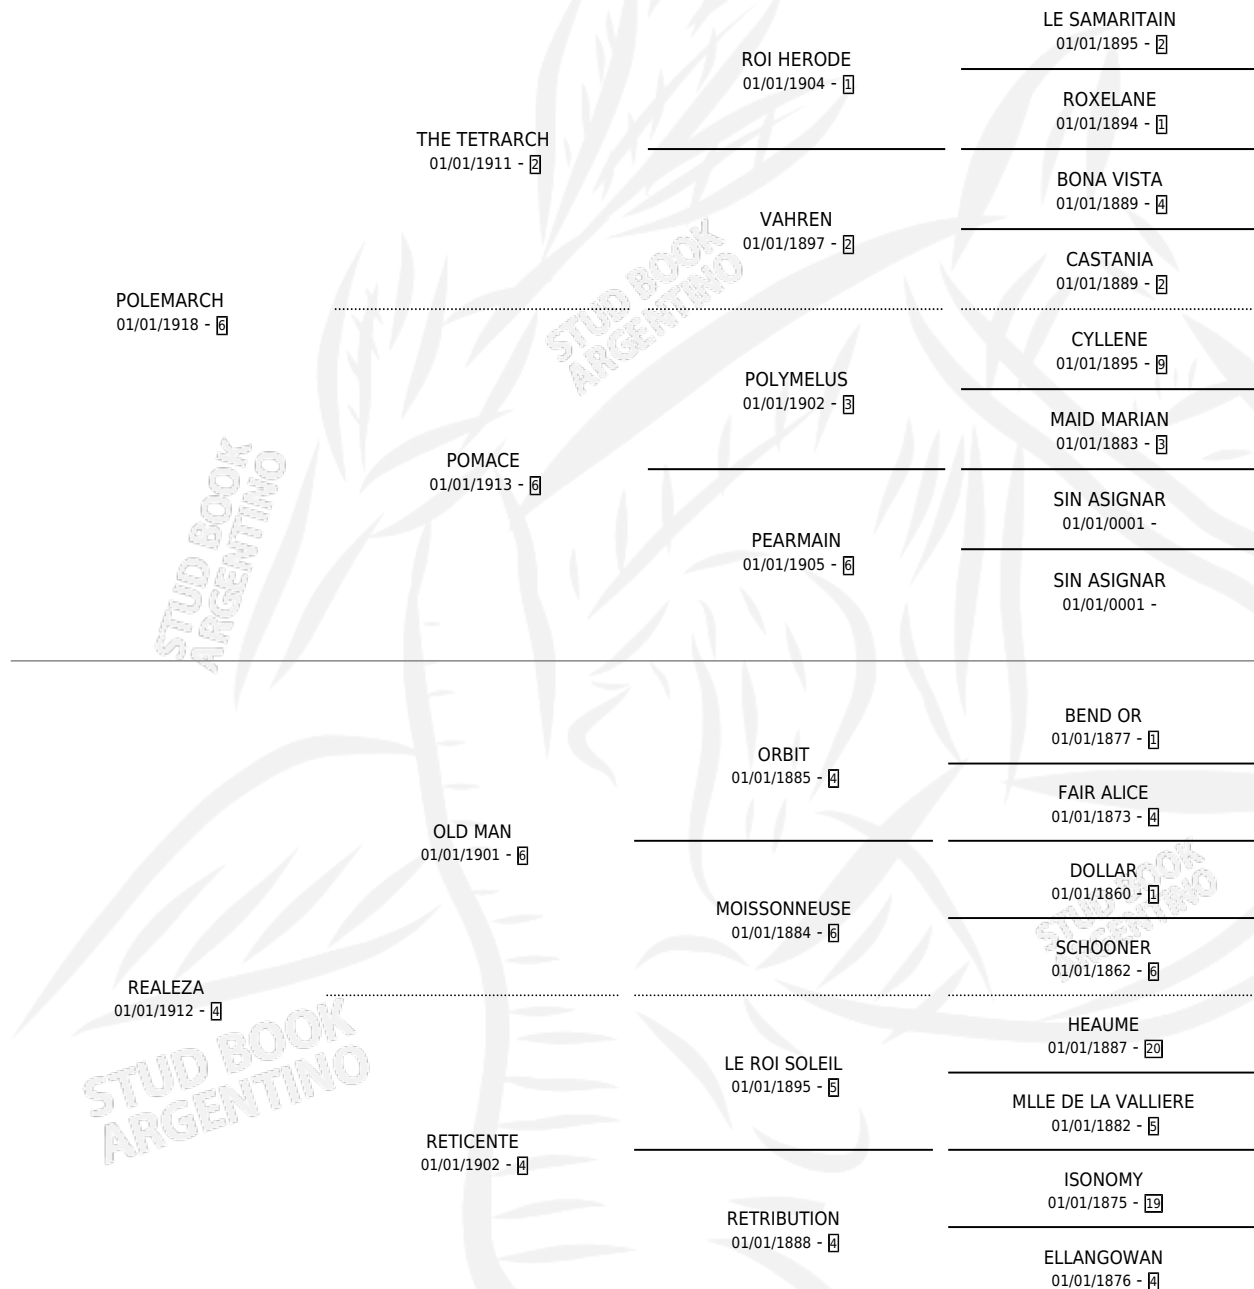

REBELDIA

por **POLEMARCH** y **REALEZA** por **OLD MAN**

Argentina · Hembra · Alazan Tostado · SP · 01/01/1925
Familia 4-h · Volumen 12

ESTADO

TIPIFICACIÓN SANGUÍNEA	X
TIPIFICACIÓN POR ADN	X
PASAPORTE	X
IDENTIFICACIÓN POR MICROCHIP	X
REPRODUCTOR	X

Lugar de nacimiento: Campo particular

Criador: Sin dato

~

HIJOS

	MACHOS	HEMBRAS
1 NACIERON	0	1
SIN ACTUACIONES		

PEDIGREE

REBELDIA

Datos oficiales del Stud Book Argentino