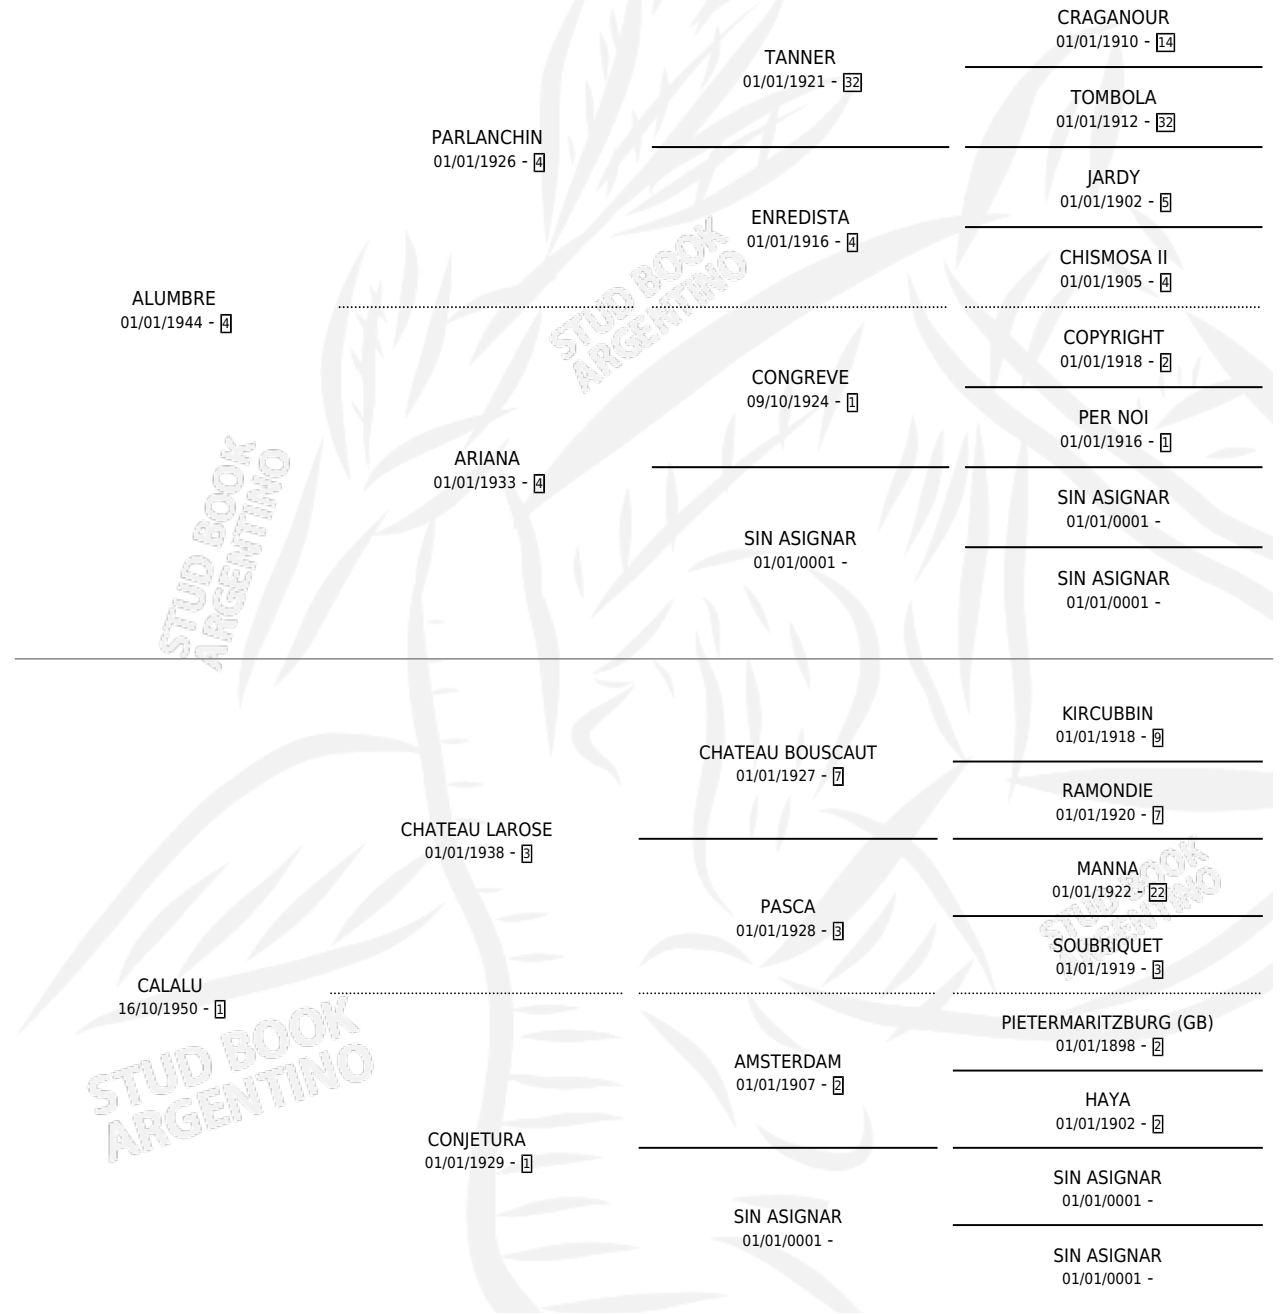

CIPRIS

por **ALUMBRE** y **CALALU** por **CHATEAU LAROSE**

Argentina · Hembra · Zaino Doradillo · SP · 01/01/1958
Familia 1 · Volumen 23

ESTADO

TIPIFICACIÓN SANGUÍNEA	X
TIPIFICACIÓN POR ADN	X
PASAPORTE	X
IDENTIFICACIÓN POR MICROCHIP	X
REPRODUCTOR	X

Lugar de nacimiento: Campo particular

Criador: Sin dato

~

HIJOS

	MACHOS	HEMBRAS
1 NACIERON	0	1

SIN ACTUACIONES

PEDIGREE

CIPRIS