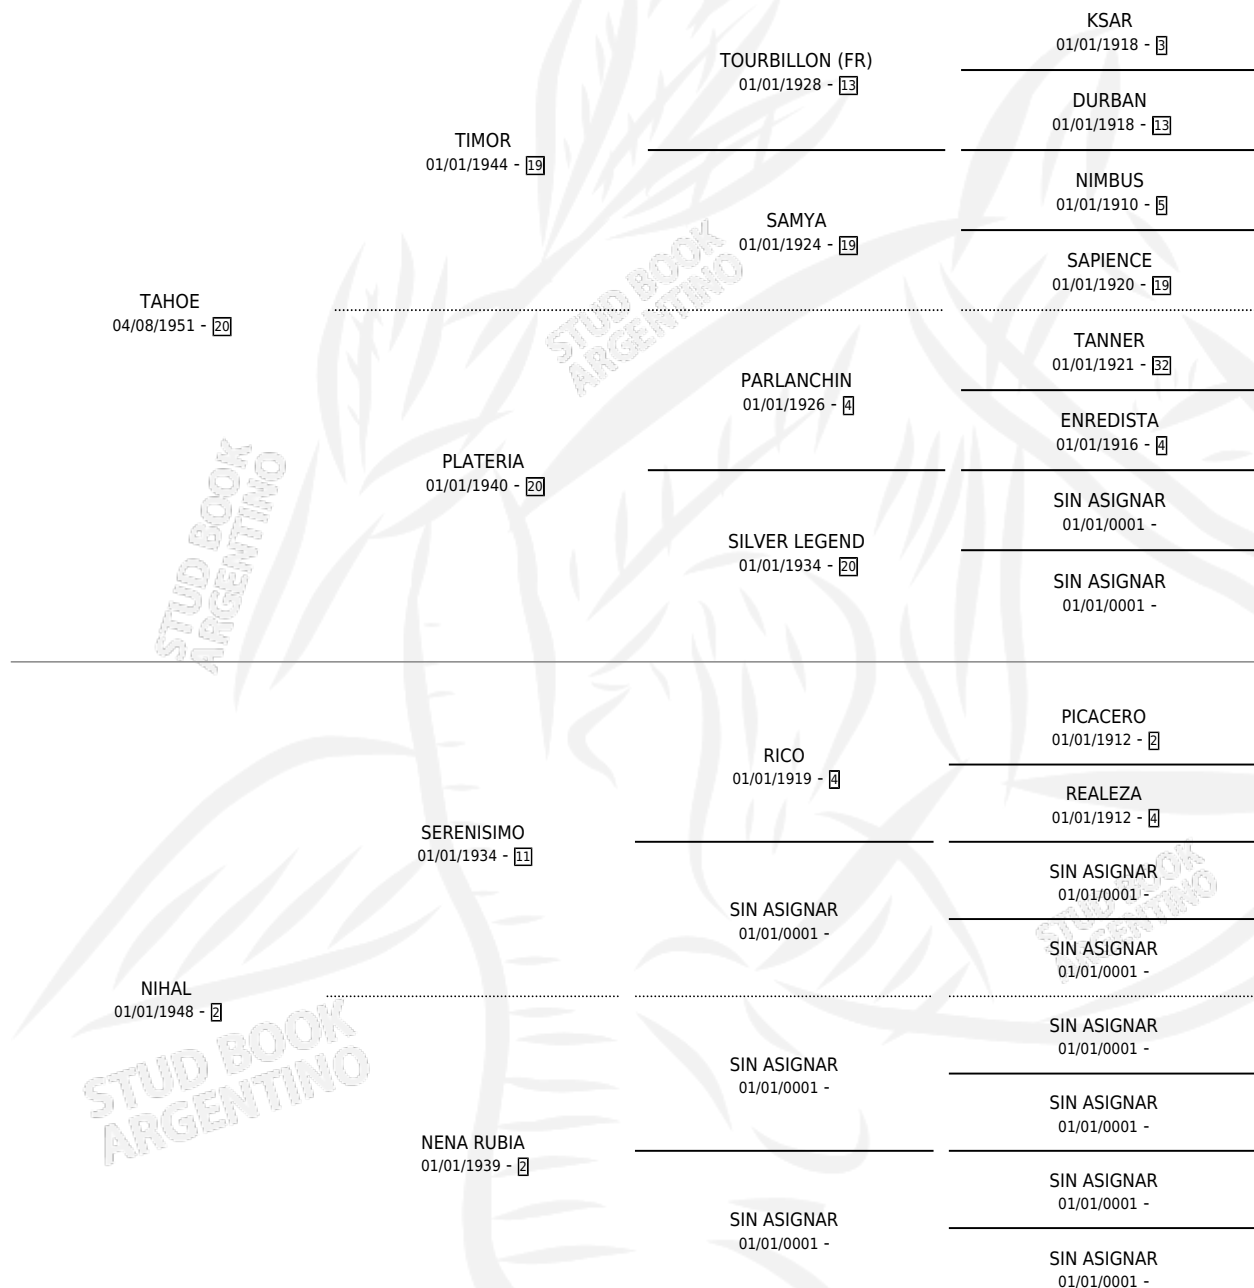

TILAL

por **TAHOE** y **NIHAL** por **SERENISIMO**

Argentina · Hembra · Zaino Colorado · SP · 01/01/1958
Familia 2-h · Volumen 23

ESTADO

TIPIFICACIÓN SANGUÍNEA	X
TIPIFICACIÓN POR ADN	X
PASAPORTE	X
IDENTIFICACIÓN POR MICROCHIP	X
REPRODUCTOR	X

Lugar de nacimiento: Campo particular

Criador: Sin dato

~

HIJOS

	MACHOS	HEMBRAS
2 NACIERON	0	2
SIN ACTUACIONES		

PEDIGREE

TILAL

Datos oficiales del Stud Book Argentino