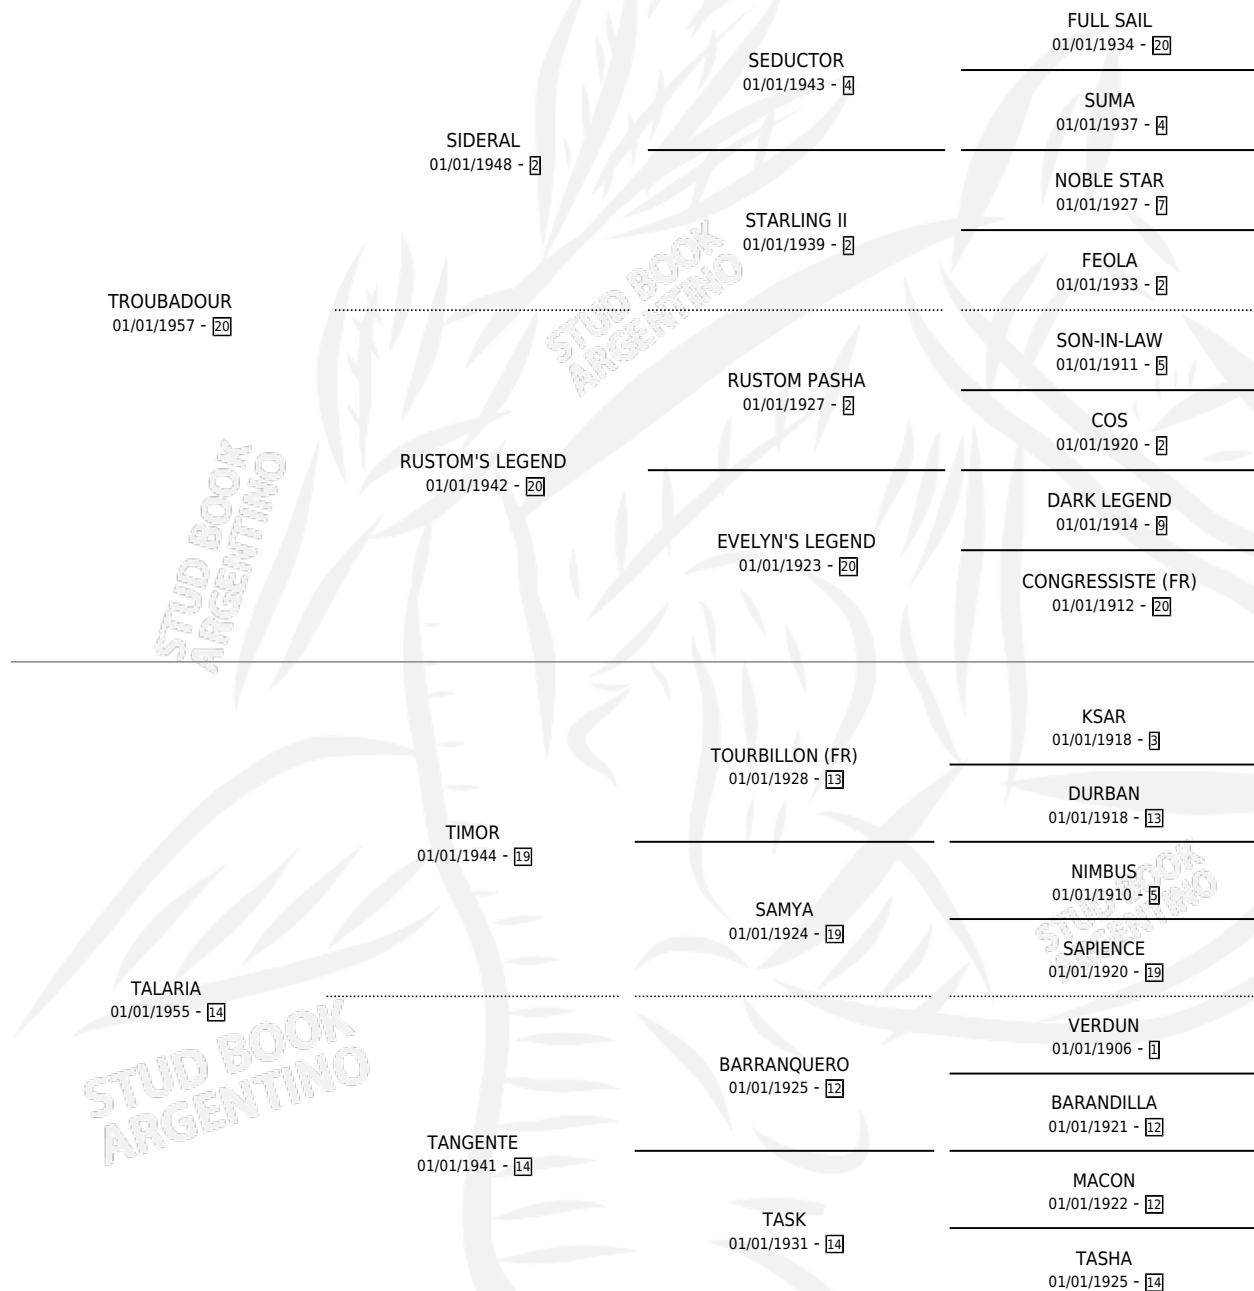

TILINGA

por TROUBADOUR y TALARIA por TIMOR

Argentina · Hembra · Alazan · SP · 01/01/1969
Familia 14-a · Volumen 27

ESTADO

TIPIFICACIÓN SANGUÍNEA	X
TIPIFICACIÓN POR ADN	X
PASAPORTE	X
IDENTIFICACIÓN POR MICROCHIP	X
REPRODUCTOR	X

Lugar de nacimiento: Campo particular

Criador: Sin dato

~

HIJOS

	MACHOS	HEMBRAS
1 NACIERON	0	1

SIN ACTUACIONES

PEDIGREE

TILINGA