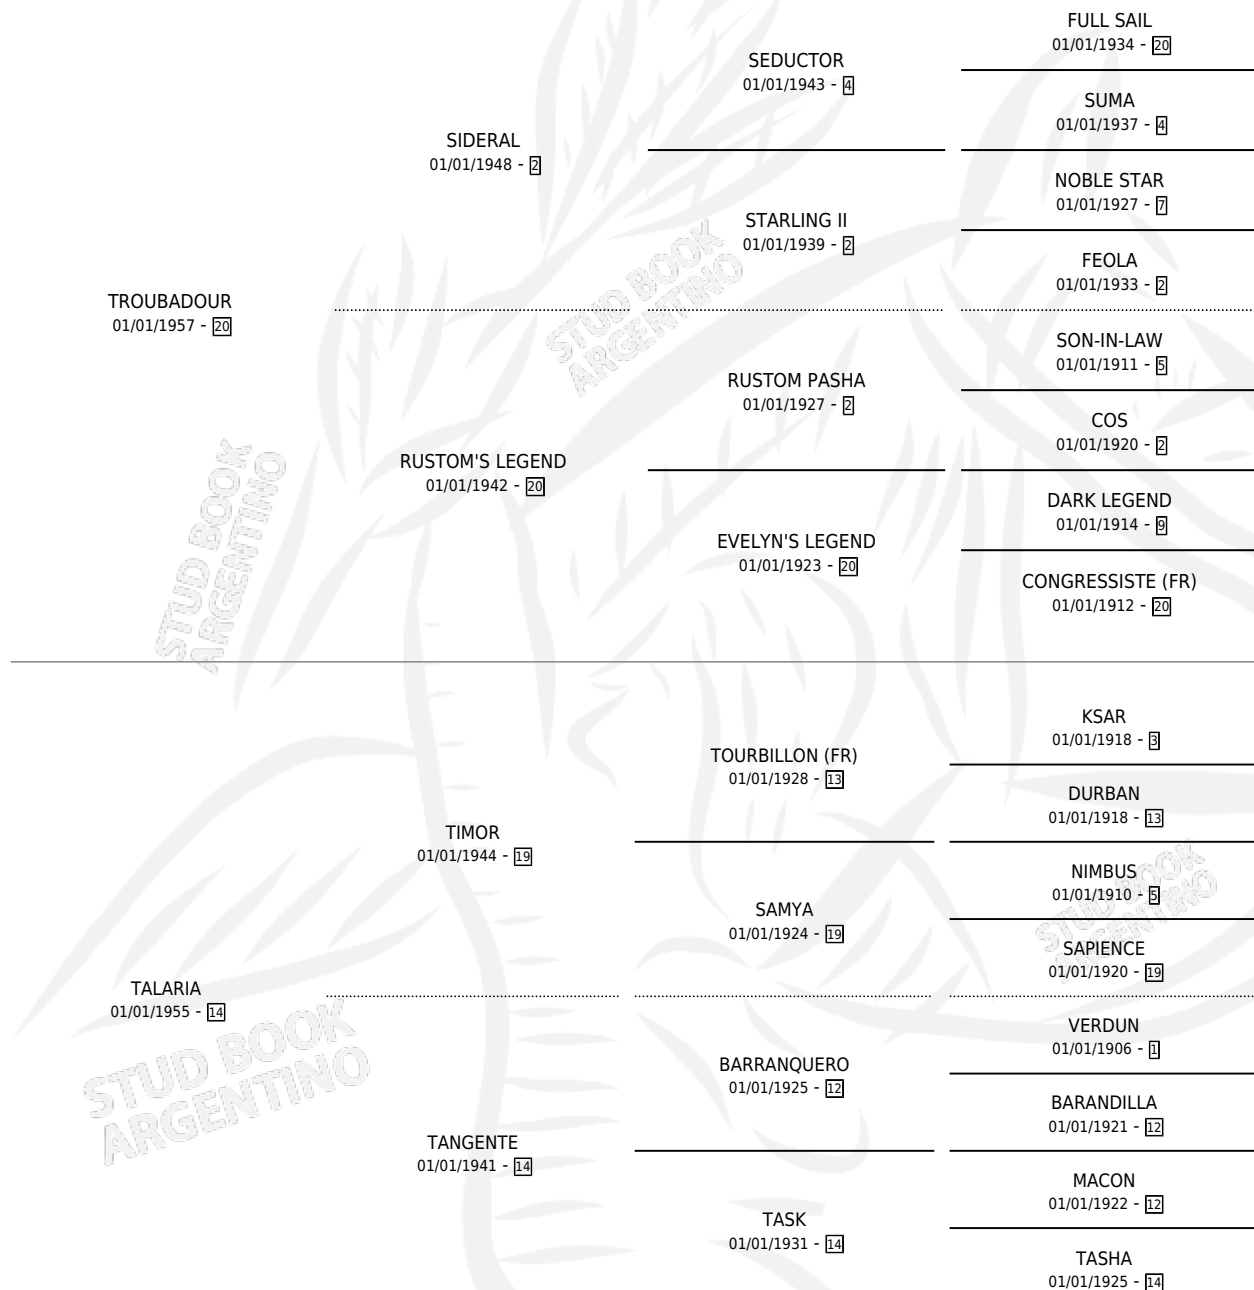

TILINGA

por TROUBADOUR y TALARIA por TIMOR

Argentina · Hembra · Alazan · SP · 01/01/1969
Familia 14-a · Volumen 27

ESTADO

TIPIFICACIÓN SANGUÍNEA	X
TIPIFICACIÓN POR ADN	X
PASAPORTE	X
IDENTIFICACIÓN POR MICROCHIP	X
REPRODUCTOR	X

Lugar de nacimiento: Campo particular

Criador: Sin dato

~

HIJOS

	MACHOS	HEMBRAS
1 NACIERON	0	1

SIN ACTUACIONES

PEDIGREE

TILINGA