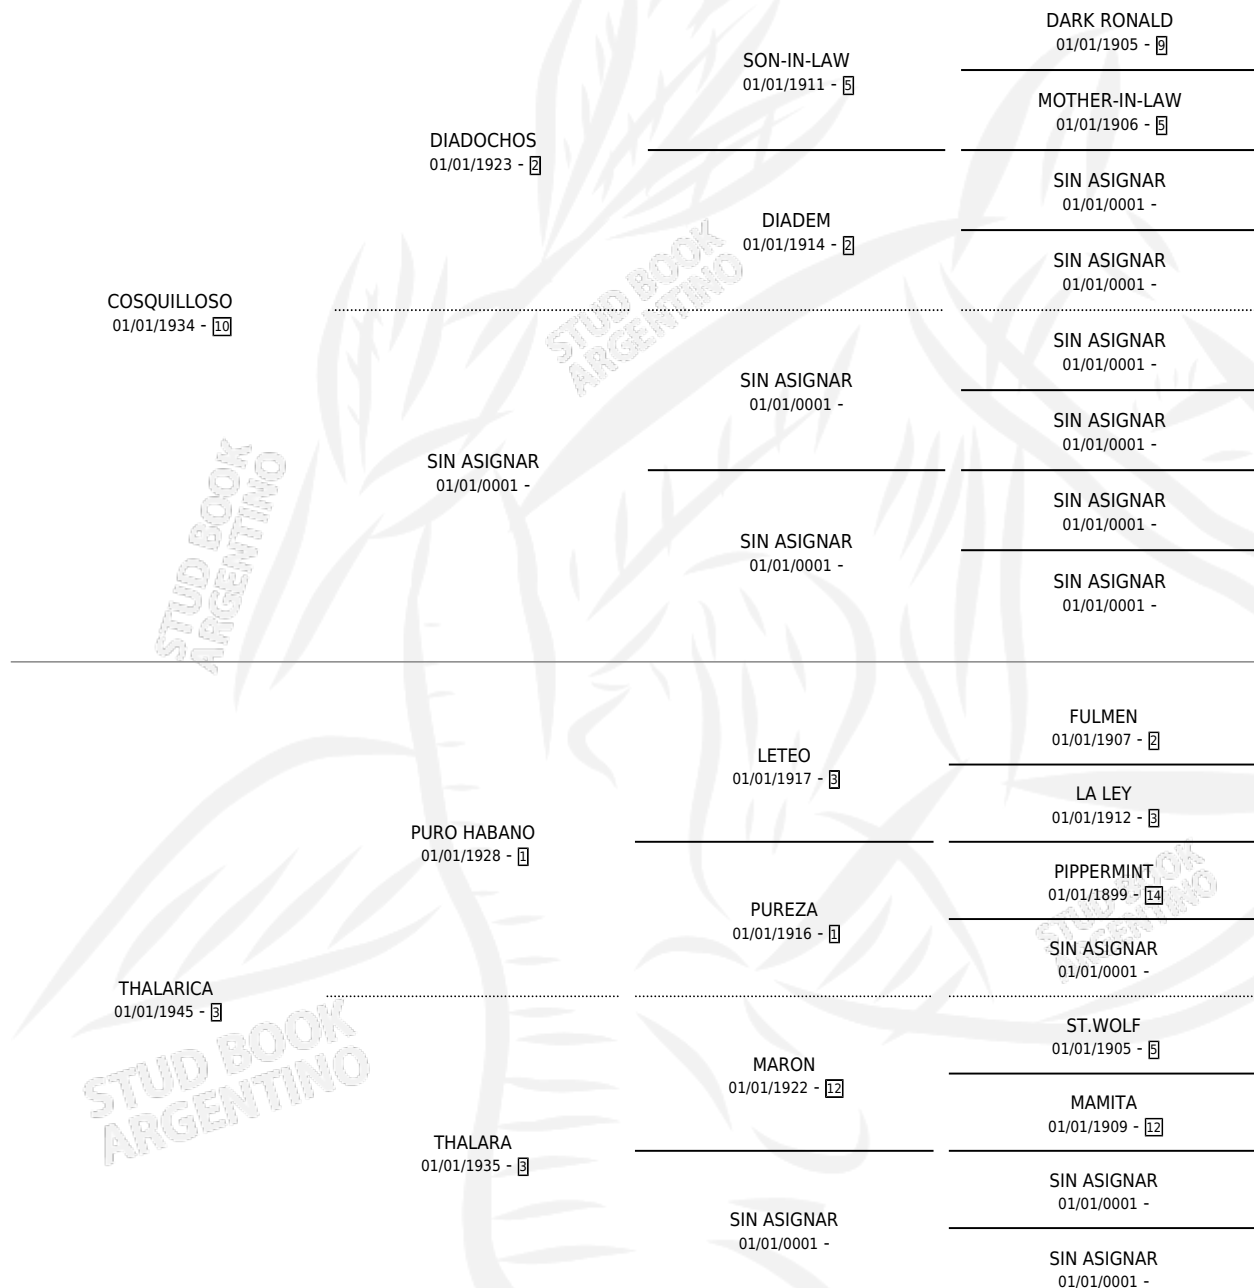

ALOAH

por COSQUILLOSO y THALARICA por PURO HABANO

Argentina · Hembra · Alazan · SP · 01/01/1950
Familia 3 · Volumen 20

ESTADO

TIPIFICACIÓN SANGUÍNEA	X
TIPIFICACIÓN POR ADN	X
PASAPORTE	X
IDENTIFICACIÓN POR MICROCHIP	X
REPRODUCTOR	X

Lugar de nacimiento: Campo particular

Criador: Sin dato

~

HIJOS

	MACHOS	HEMBRAS
2 NACIERON	1	1

SIN ACTUACIONES

PEDIGREE

ALOAH