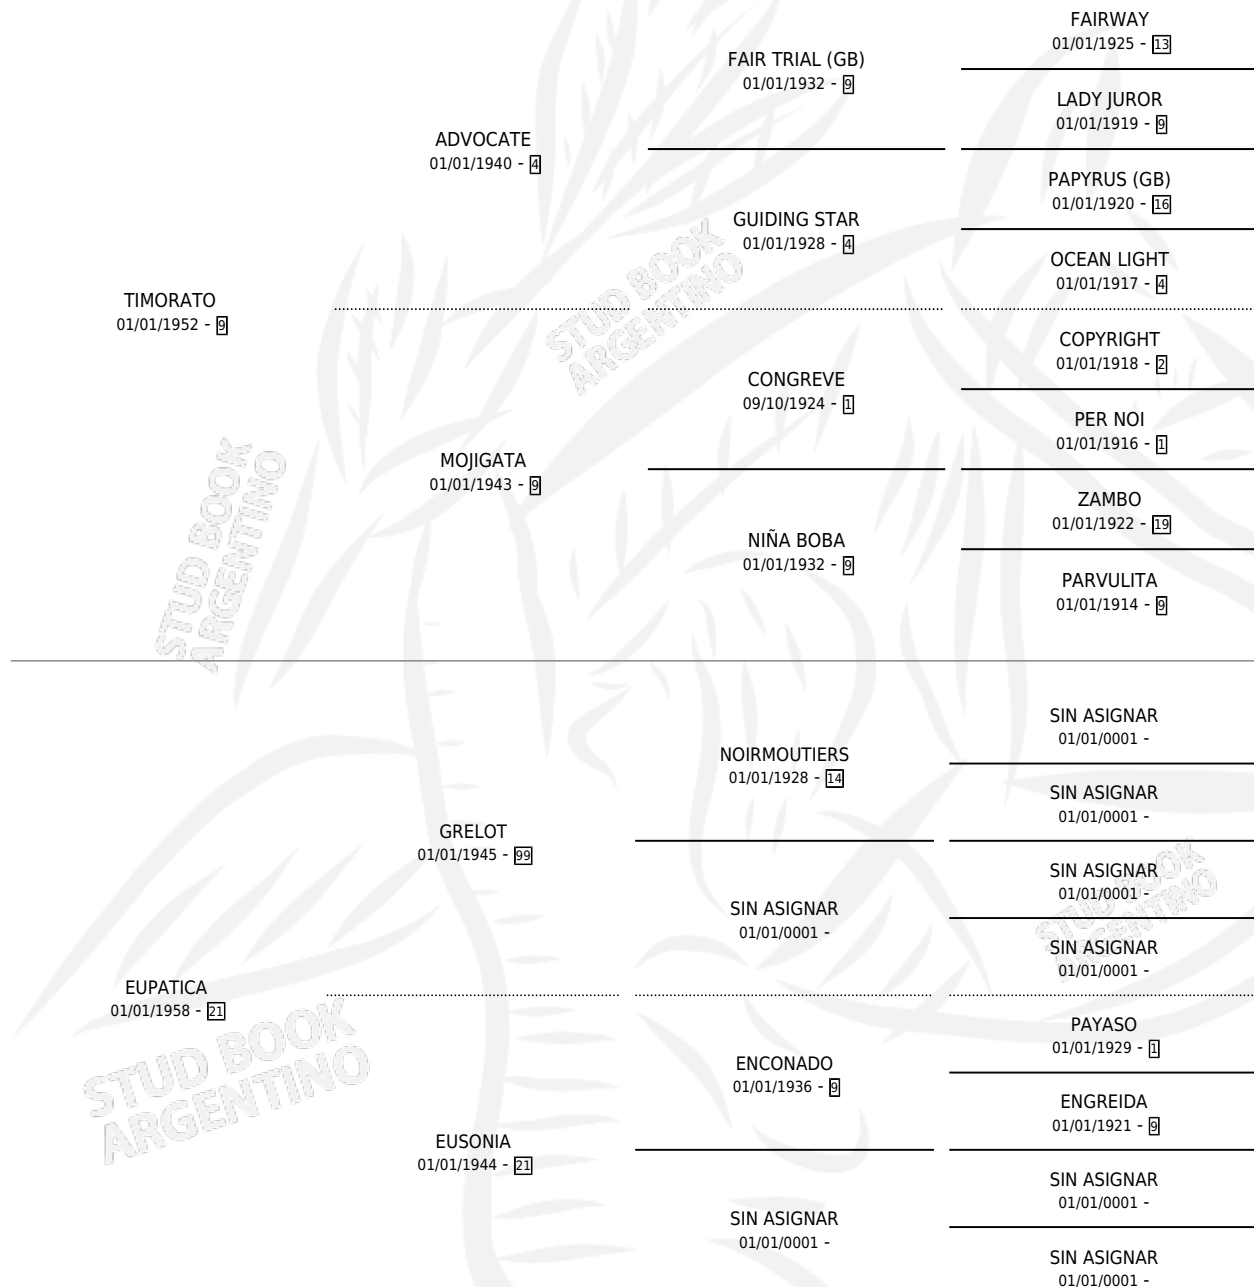

TIPATIPA

por **TIMORATO** y **EUPATICA** por **GRELOT**

Argentina · Hembra · Zaino Colorado · SP · 01/01/1964
Familia 21 · Volumen 25

ESTADO

TIPIFICACIÓN SANGUÍNEA	X
TIPIFICACIÓN POR ADN	X
PASAPORTE	X
IDENTIFICACIÓN POR MICROCHIP	X
REPRODUCTOR	X

Lugar de nacimiento: Campo particular

Criador: Sin dato

~

HIJOS

	MACHOS	HEMBRAS
1 NACIERON	0	1
SIN ACTUACIONES		

PEDIGREE

TIPATIPA

Datos oficiales del Stud Book Argentino