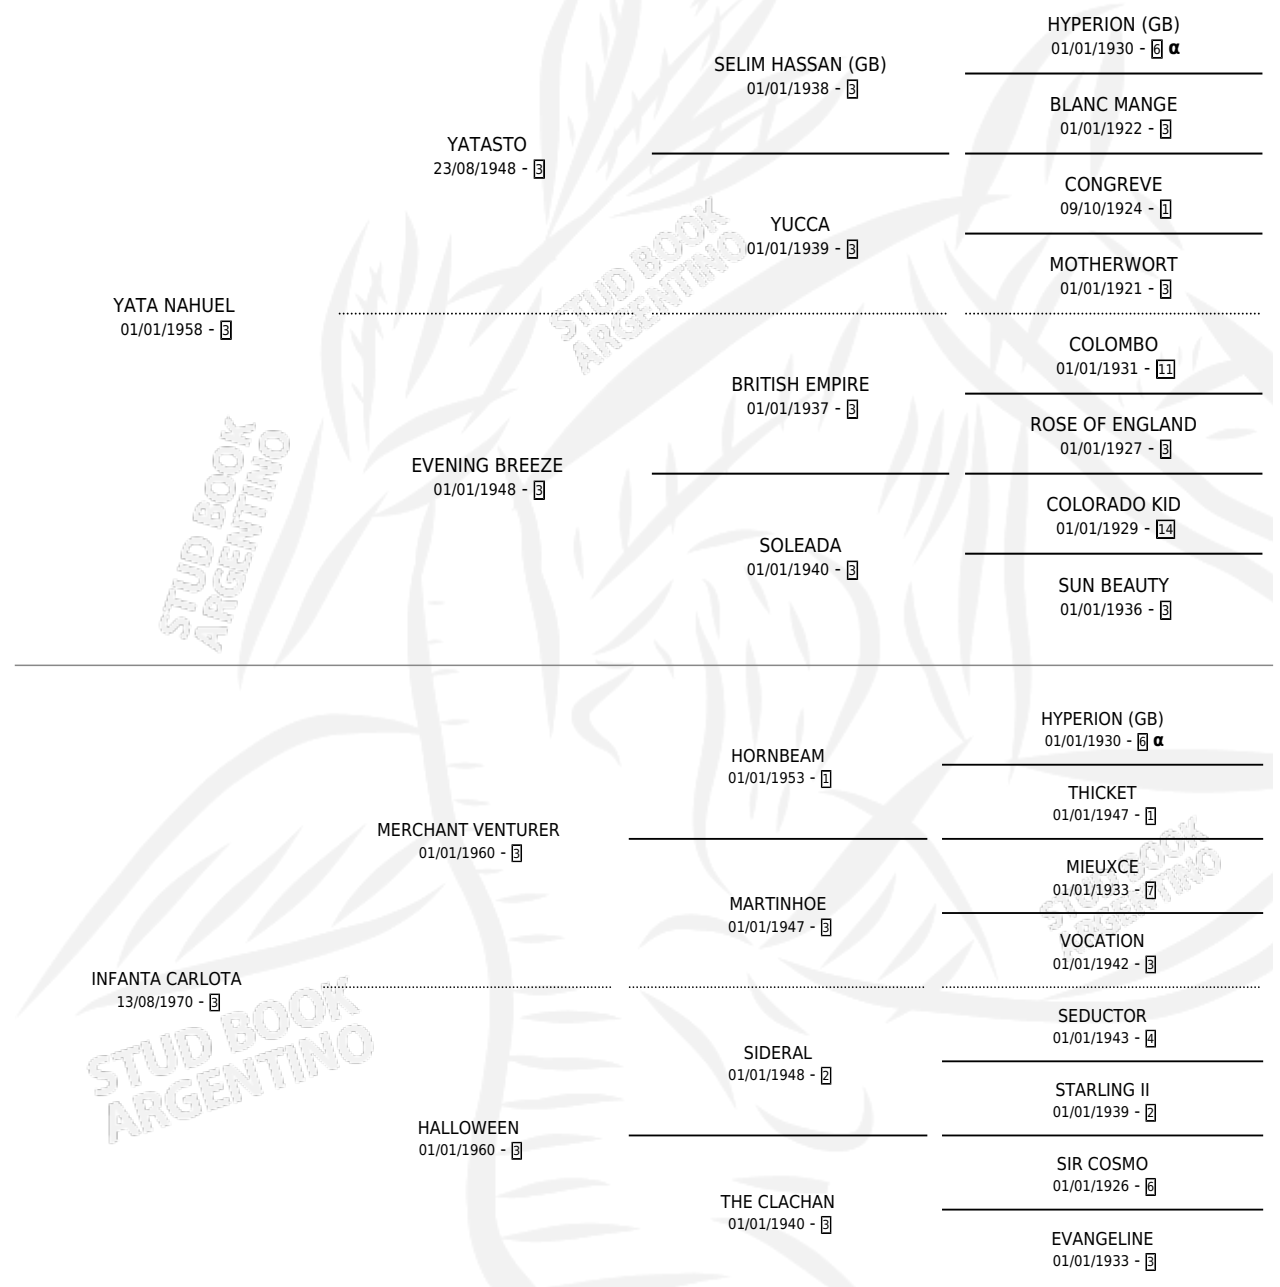

PASAPORTE X

IDENTIFICACIÓN POR MICROCHIP X

REPRODUCTOR ✓

Lugar de nacimiento: Campo particular

Criador: Sin dato

~

HIJOS

	MACHOS	HEMBRAS
1 NACIERON	0	1
SIN ACTUACIONES		

PEDIGREE

INBREEDING : α

EXPORTACIÓN / IMPORTACIÓN

FECHA	MOVIMIENTO	PAÍS
01/09/1983	EXPORTADO	MEXICO

~

CAMPAÑA

Solo carreras oficiales de Argentina

POR EDAD