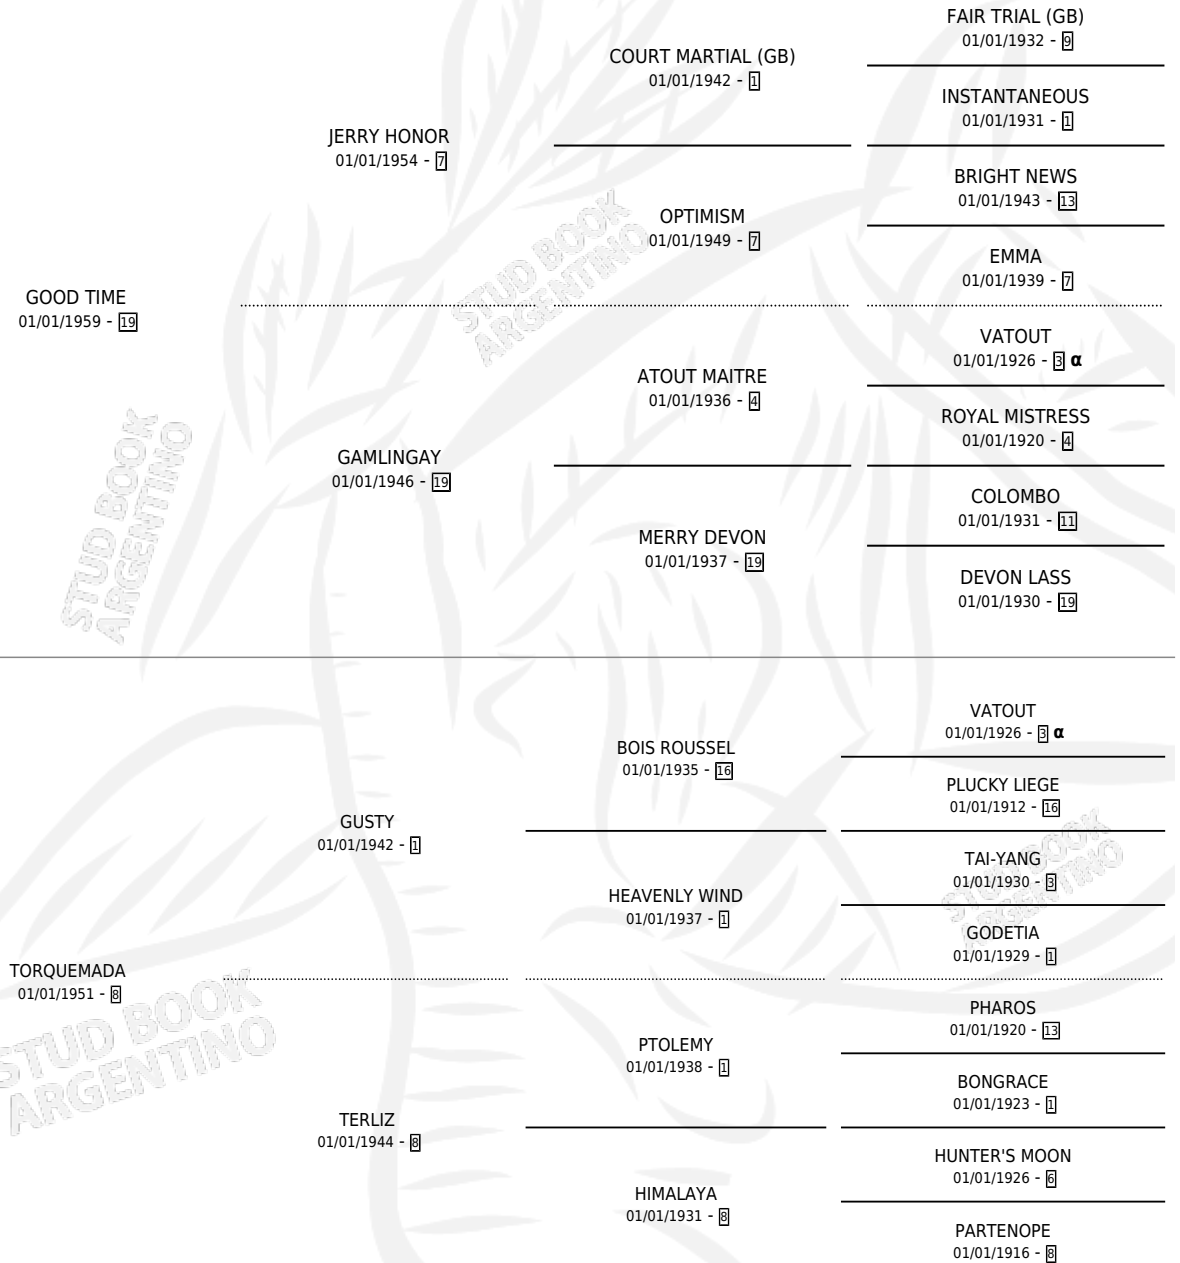

TORRENOVA

por **GOOD TIME** y **TORQUEMADA** por **GUSTY**

PEDIGREE

Argentina · Hembra · Tordillo · SP · 01/01/1964
Familia 8-g · Volumen 25

ESTADO

TIPIFICACIÓN SANGUÍNEA	X
TIPIFICACIÓN POR ADN	X
PASAPORTE	X
IDENTIFICACIÓN POR MICROCHIP	X
REPRODUCTOR	X

Lugar de nacimiento: Campo particular

Criador: Sin dato

~

HIJOS

	MACHOS	HEMBRAS
1 NACIERON	0	1
SIN ACTUACIONES		

INBREEDING : α

TORRENOVA

Datos oficiales del Stud Book Argentino