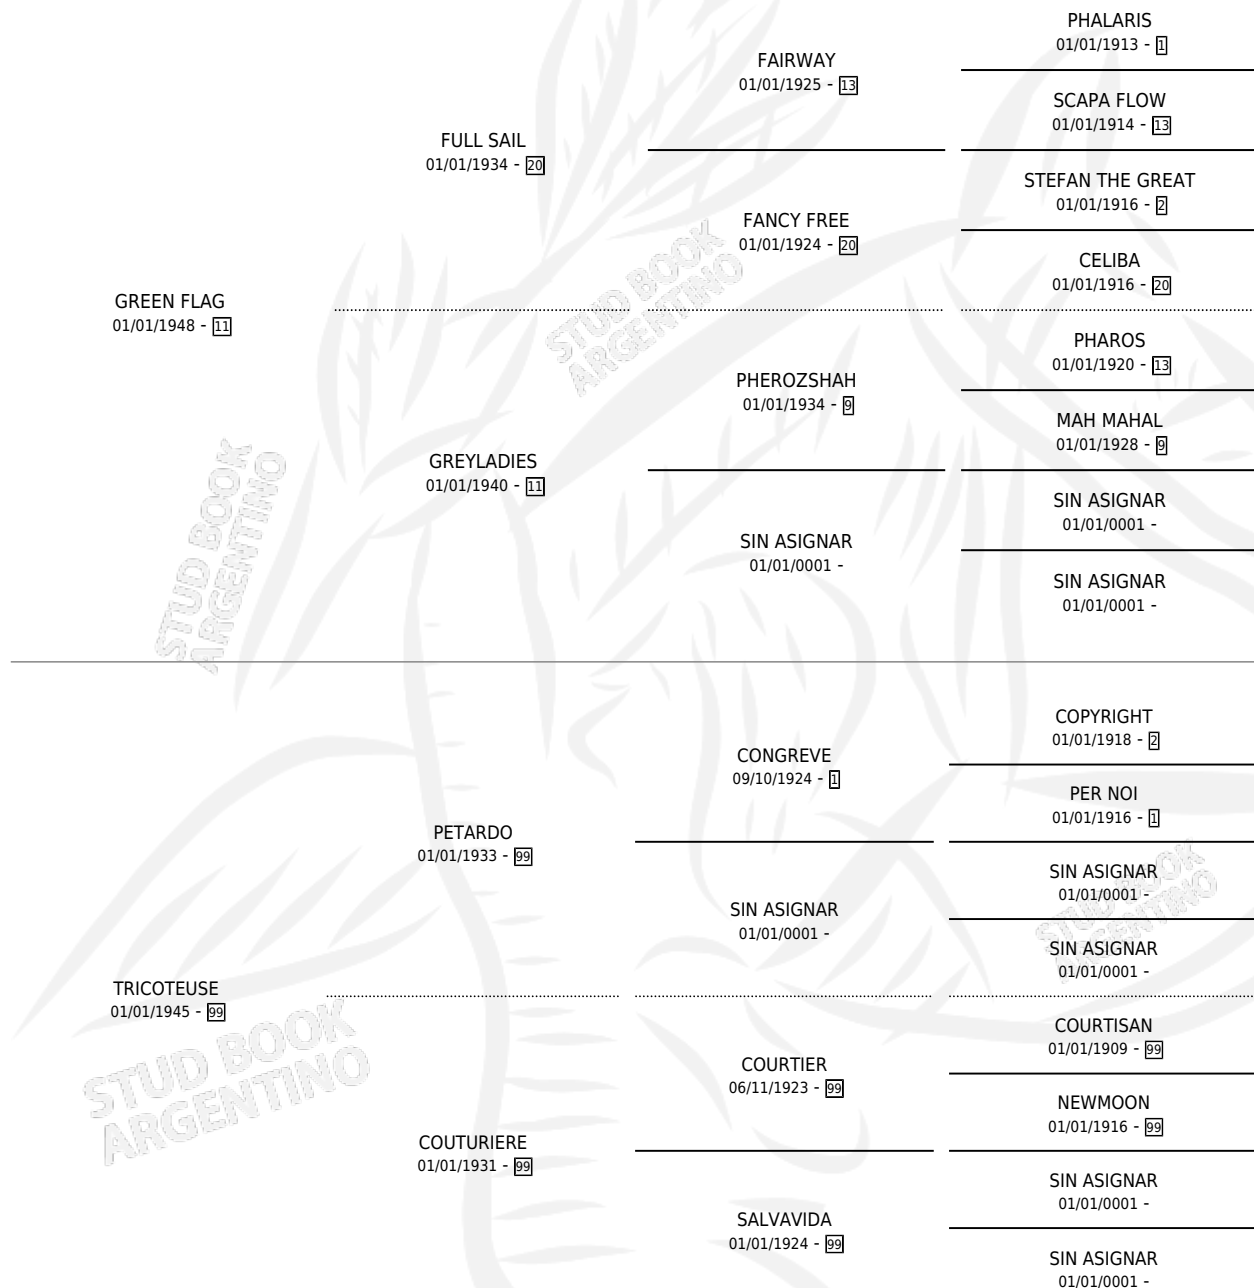

TRAMAVERDE

por GREEN FLAG y TRICOTEUSE por PETARDO

Argentina · Hembra · Alazan · SP · 01/01/1956
Familia 99 · Volumen 22

ESTADO

TIPIFICACIÓN SANGUÍNEA	X
TIPIFICACIÓN POR ADN	X
PASAPORTE	X
IDENTIFICACIÓN POR MICROCHIP	X
REPRODUCTOR	X

Lugar de nacimiento: Campo particular

Criador: Sin dato

~

HIJOS

	MACHOS	HEMBRAS
1 NACIERON	0	1
SIN ACTUACIONES		

PEDIGREE

TRAMAVERDE

Datos oficiales del Stud Book Argentino