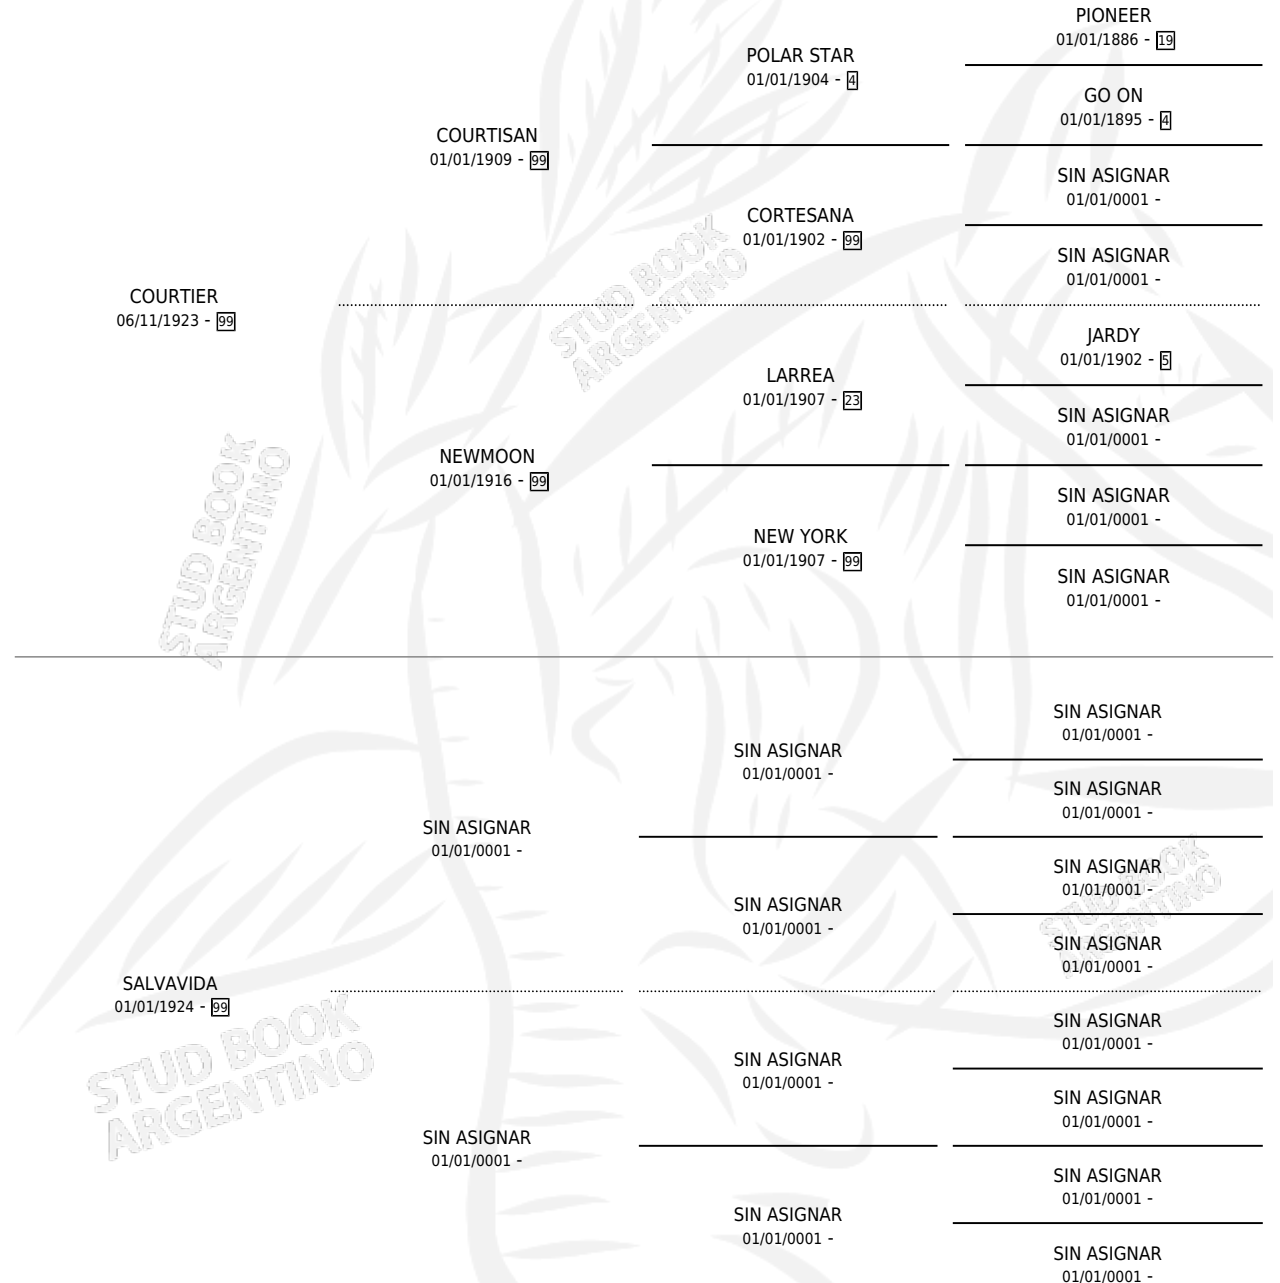

COUTURIERE

por COURTIER y SALVAVIDA por SIN ASIGNAR

Argentina · Hembra · Alazan Tostado · SP · 01/01/1931
Familia 99 · Volumen 14

ESTADO

TIPIFICACIÓN SANGUÍNEA	X
TIPIFICACIÓN POR ADN	X
PASAPORTE	X
IDENTIFICACIÓN POR MICROCHIP	X
REPRODUCTOR	X

Lugar de nacimiento: Campo particular

Criador: Sin dato

~

HIJOS

	MACHOS	HEMBRAS
1 NACIERON	0	1
SIN ACTUACIONES		

PEDIGREE

COUTURIERE

Datos oficiales del Stud Book Argentino