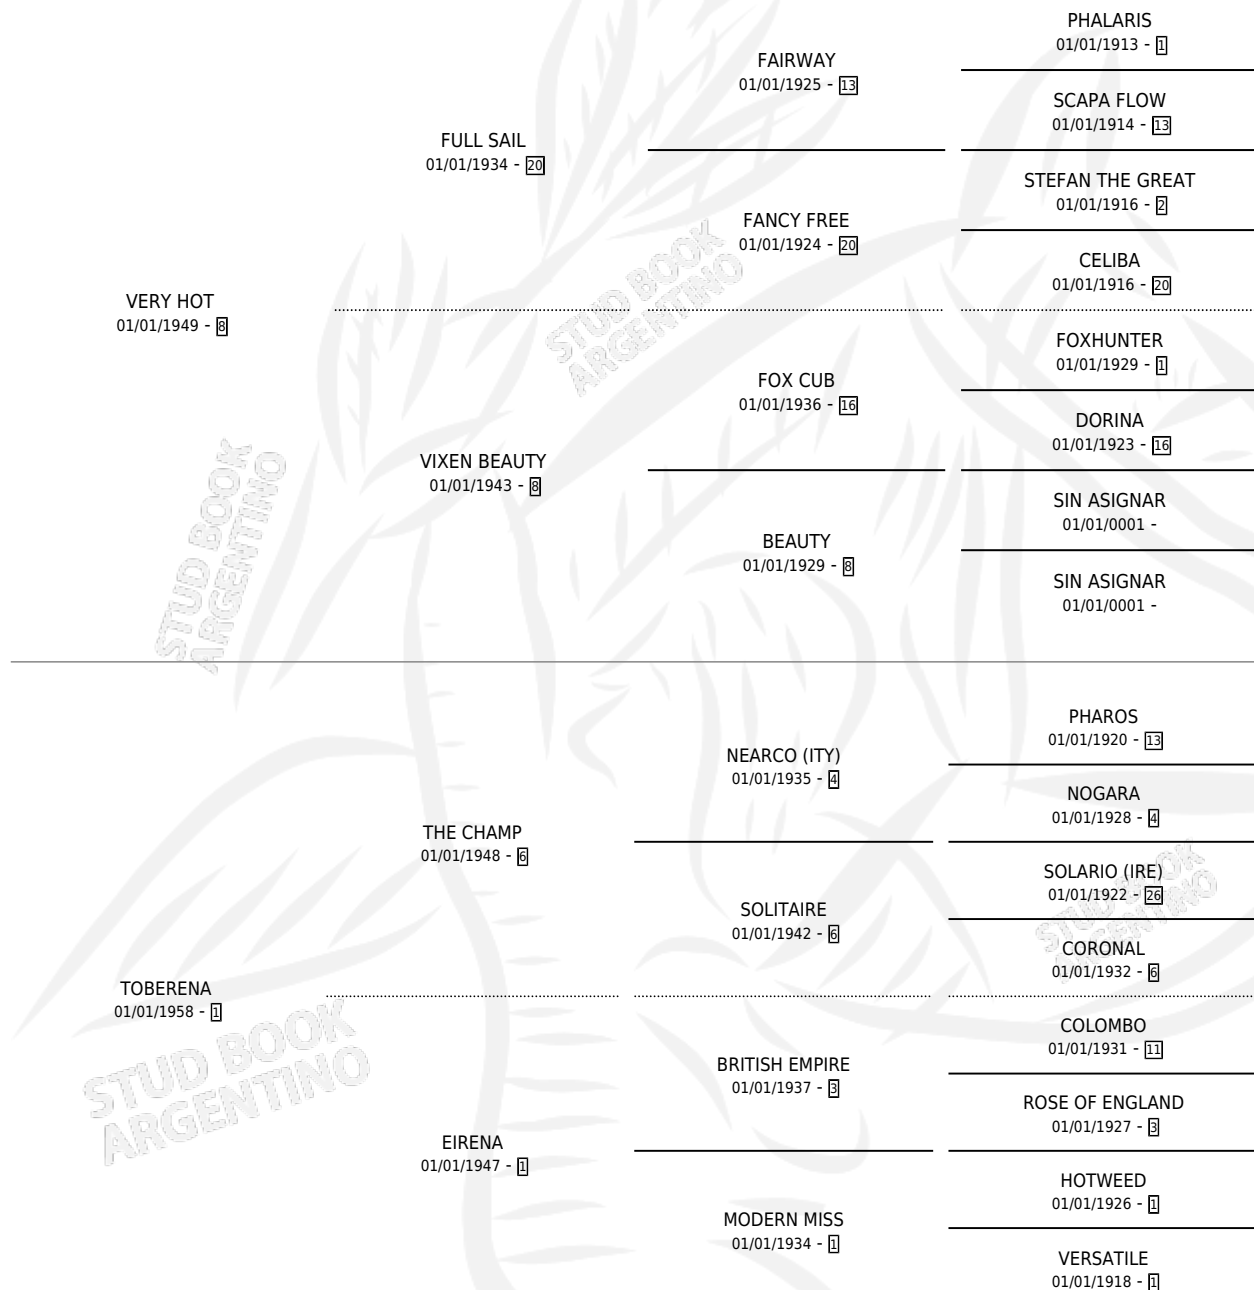

TREGOTA

por **VERY HOT** y **TOBERENA** por **THE CHAMP**

Argentina · Hembra · Zaino · SP · 01/01/1966
Familia 1-I · Volumen 26

ESTADO

TIPIFICACIÓN SANGUÍNEA	X
TIPIFICACIÓN POR ADN	X
PASAPORTE	X
IDENTIFICACIÓN POR MICROCHIP	X
REPRODUCTOR	X

Lugar de nacimiento: Campo particular

Criador: Sin dato

~

HIJOS

	MACHOS	HEMBRAS
1 NACIERON	0	1
1 CORRIERON	0	1
1 GANARON	0	1
0 GANADORES CL	0 GANADORES GR	0 GANADORES G1

PEDIGREE

TREGOTA

Datos oficiales del Stud Book Argentino