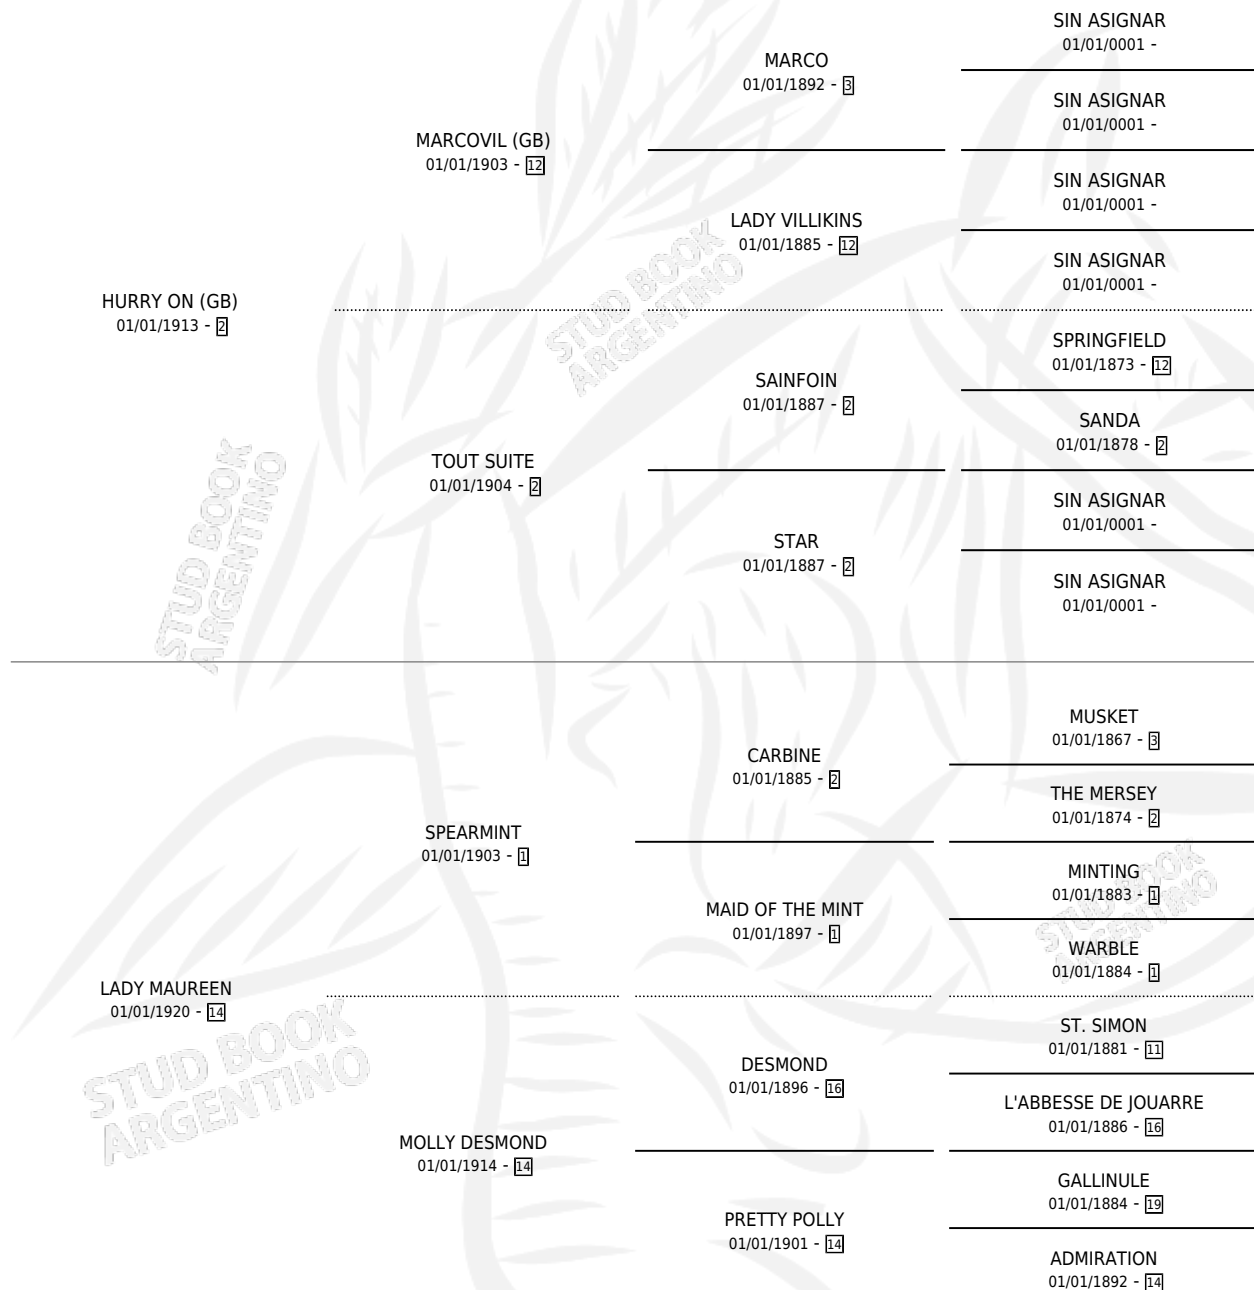

MORE HASTE

por HURRY ON (GB) y LADY MAUREEN por SPEARMINT

Argentina · Hembra · Zaino · SP · 01/01/1927
Familia 14-c · Volumen 13

ESTADO

TIPIFICACIÓN SANGUÍNEA	X
TIPIFICACIÓN POR ADN	X
PASAPORTE	X
IDENTIFICACIÓN POR MICROCHIP	X
REPRODUCTOR	X

Lugar de nacimiento: Campo particular

Criador: Sin dato

~

HIJOS

	MACHOS	HEMBRAS
1 NACIERON	0	1

SIN ACTUACIONES

PEDIGREE

MORE HASTE