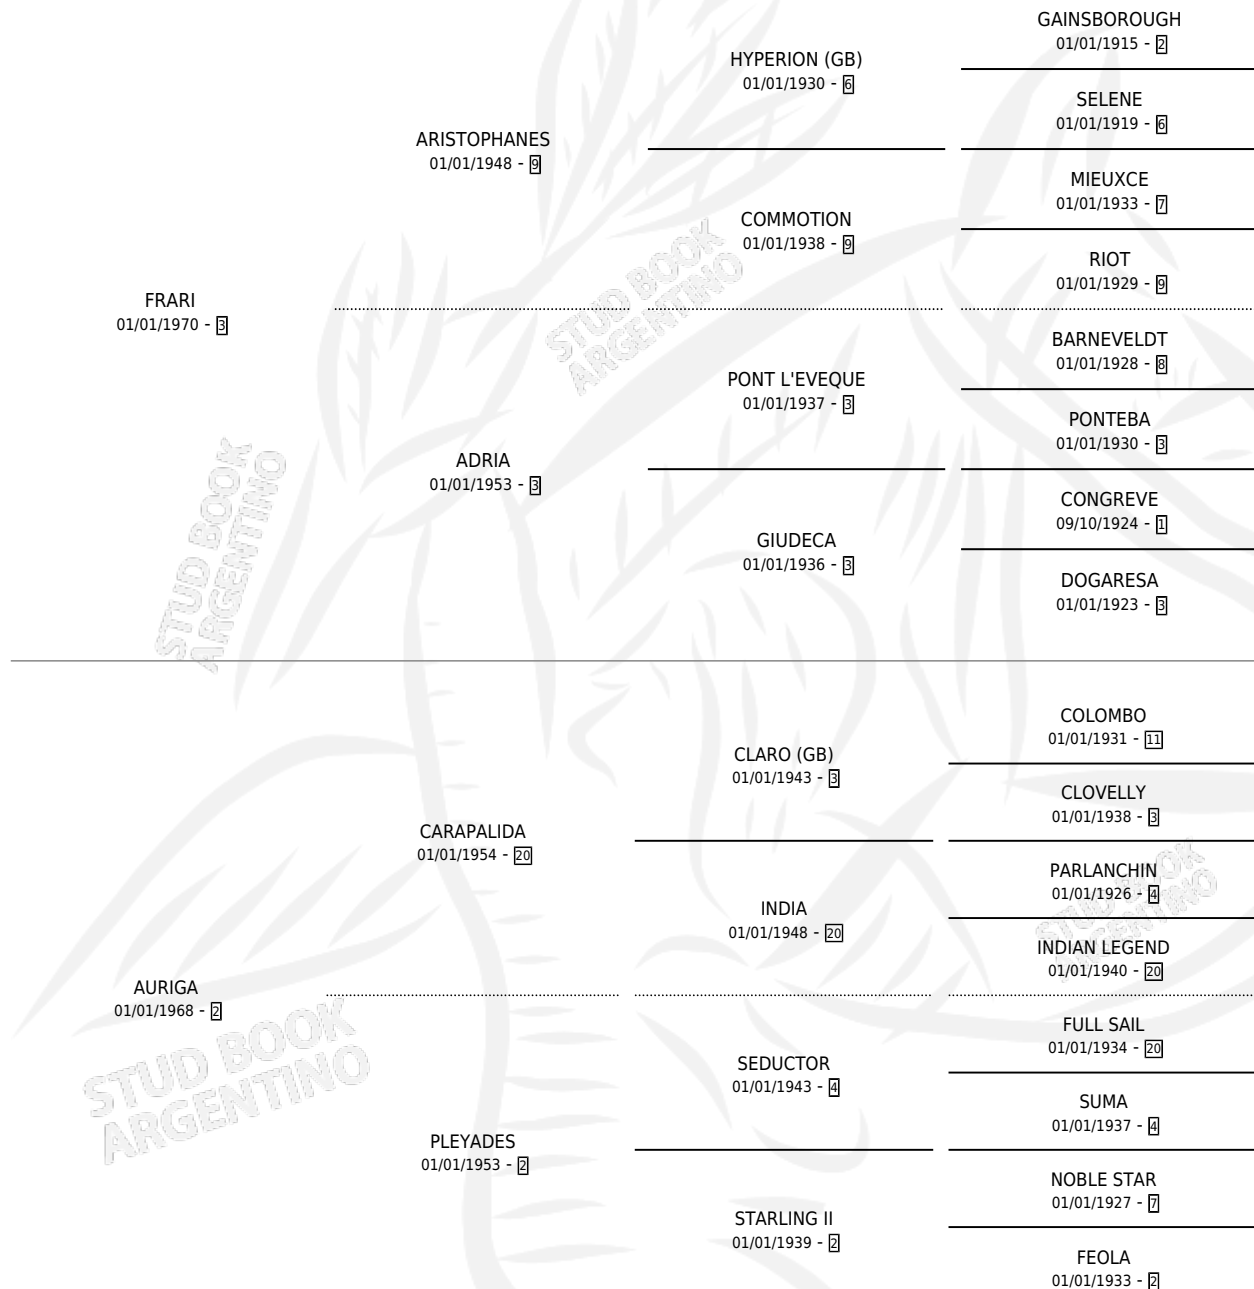

FRAU AURIGA

por FRARI y AURIGA por CARAPALIDA

Argentina · Hembra · Zaino Doradillo · SP · 01/01/1977
Familia 2-f · Volumen 29

ESTADO

TIPIFICACIÓN SANGUÍNEA	✓
TIPIFICACIÓN POR ADN	X
PASAPORTE	X
IDENTIFICACIÓN POR MICROCHIP	X
REPRODUCTOR	✓

Lugar de nacimiento: Campo particular

Criador: La Biznaga

~

HIJOS

	MACHOS	HEMBRAS
11 NACIERON	5	6
8 CORRIERON	4	4
6 GANARON	3	3
1 GANADORES CL	1 GANADORES GR	0 GANADORES G1

PEDIGREE