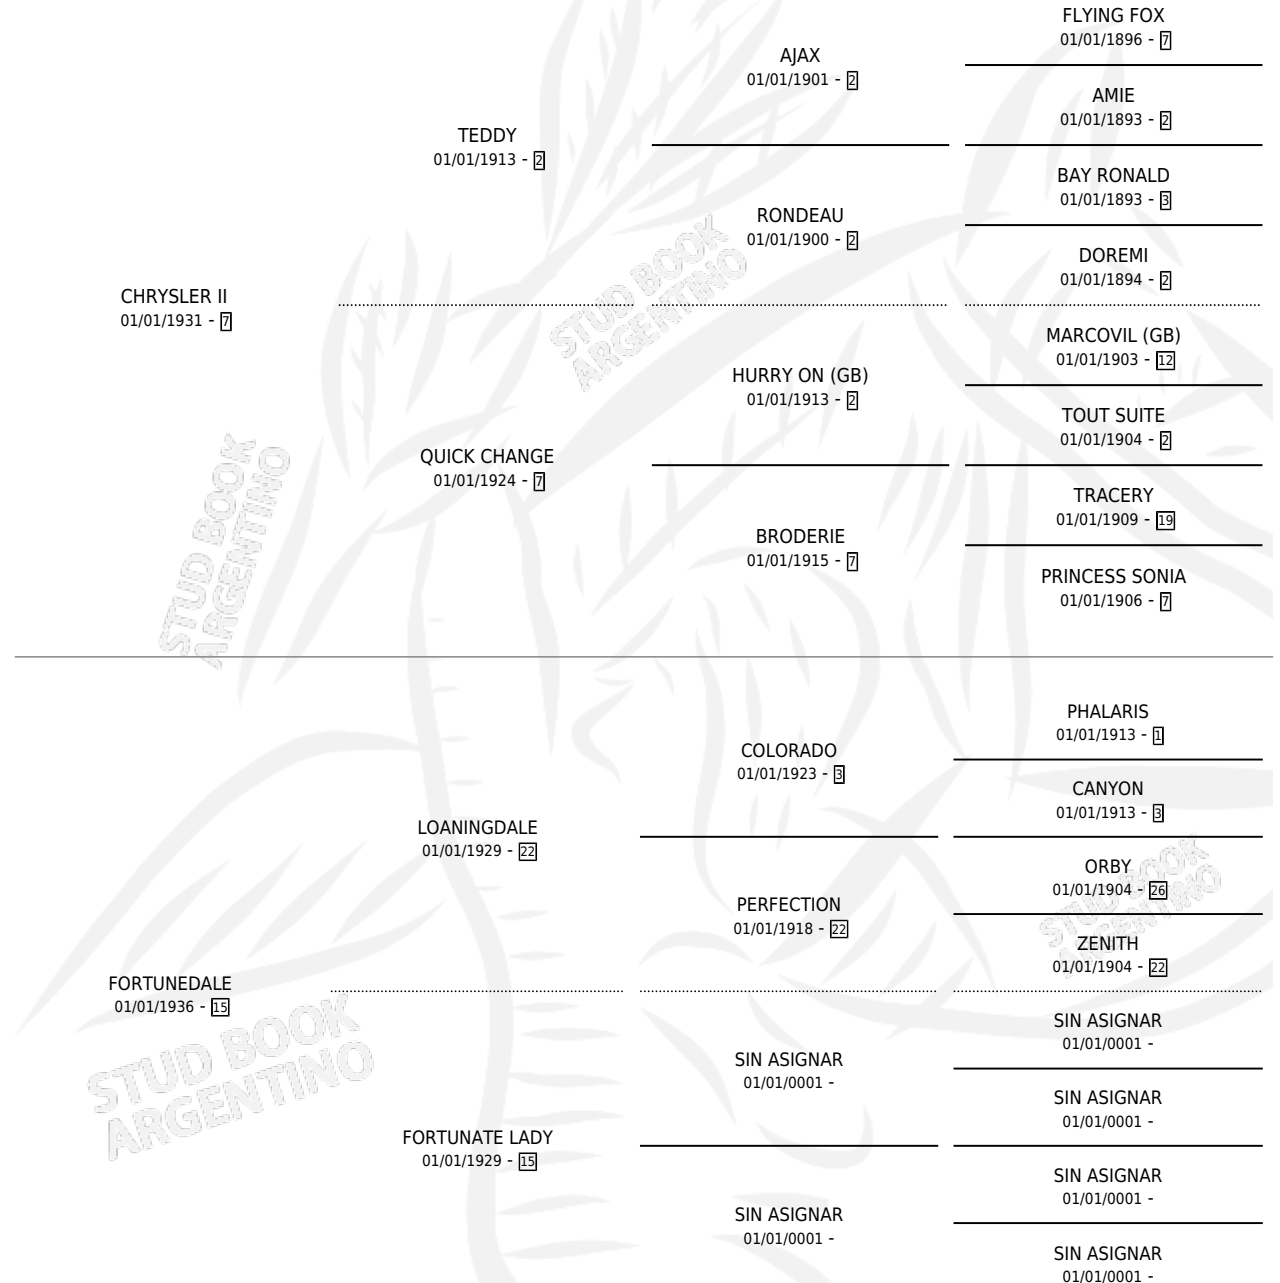

VERITY

por CHRYSLER II y FORTUNEDALE por LOANINGDALE

Argentina · Hembra · Zaino · SP · 01/01/1941
Familia 15-a · Volumen 17

ESTADO

TIPIFICACIÓN SANGUÍNEA	X
TIPIFICACIÓN POR ADN	X
PASAPORTE	X
IDENTIFICACIÓN POR MICROCHIP	X
REPRODUCTOR	X

Lugar de nacimiento: Campo particular

Criador: Sin dato

~

HIJOS

	MACHOS	HEMBRAS
1 NACIERON	0	1
SIN ACTUACIONES		

PEDIGREE

VERITY

Datos oficiales del Stud Book Argentino