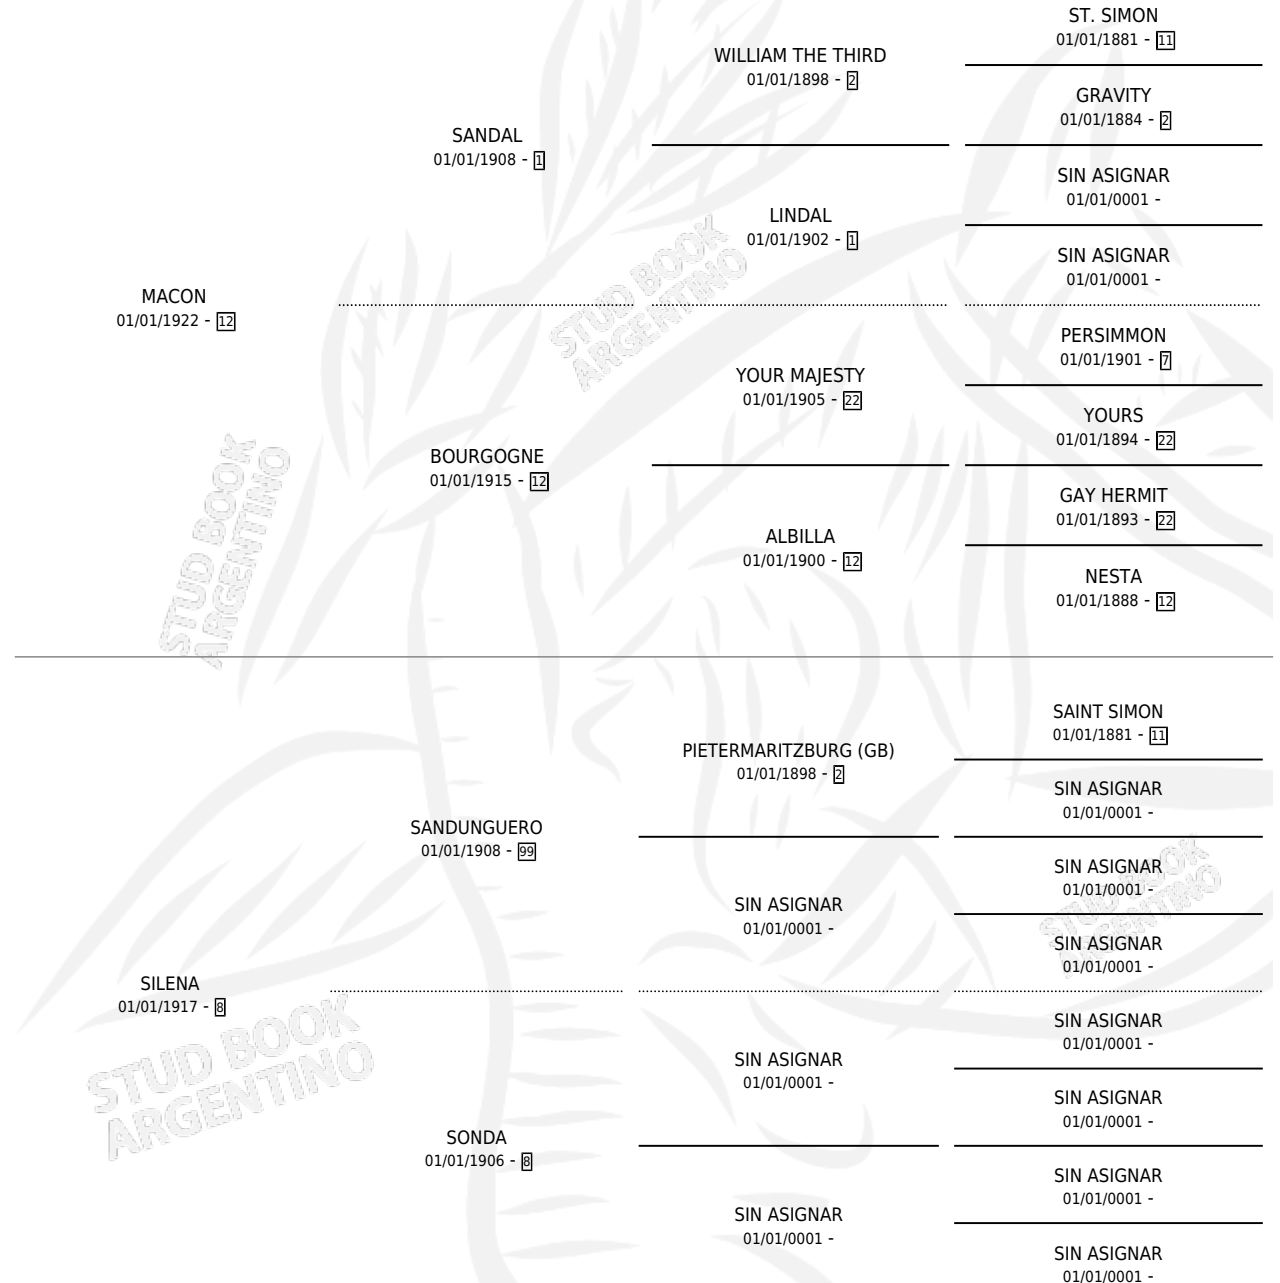

SILEMA

por **MACON** y **SILENA** por **SANDUNGUERO**

Argentina · Hembra · Zaino Colorado · SP · 01/01/1929
Familia 8-k · Volumen 13

ESTADO

TIPIFICACIÓN SANGUÍNEA	X
TIPIFICACIÓN POR ADN	X
PASAPORTE	X
IDENTIFICACIÓN POR MICROCHIP	X
REPRODUCTOR	X

Lugar de nacimiento: Campo particular

Criador: Sin dato

~

HIJOS

	MACHOS	HEMBRAS
3 NACIERON	1	2
SIN ACTUACIONES		

PEDIGREE

SILEMA

Datos oficiales del Stud Book Argentino