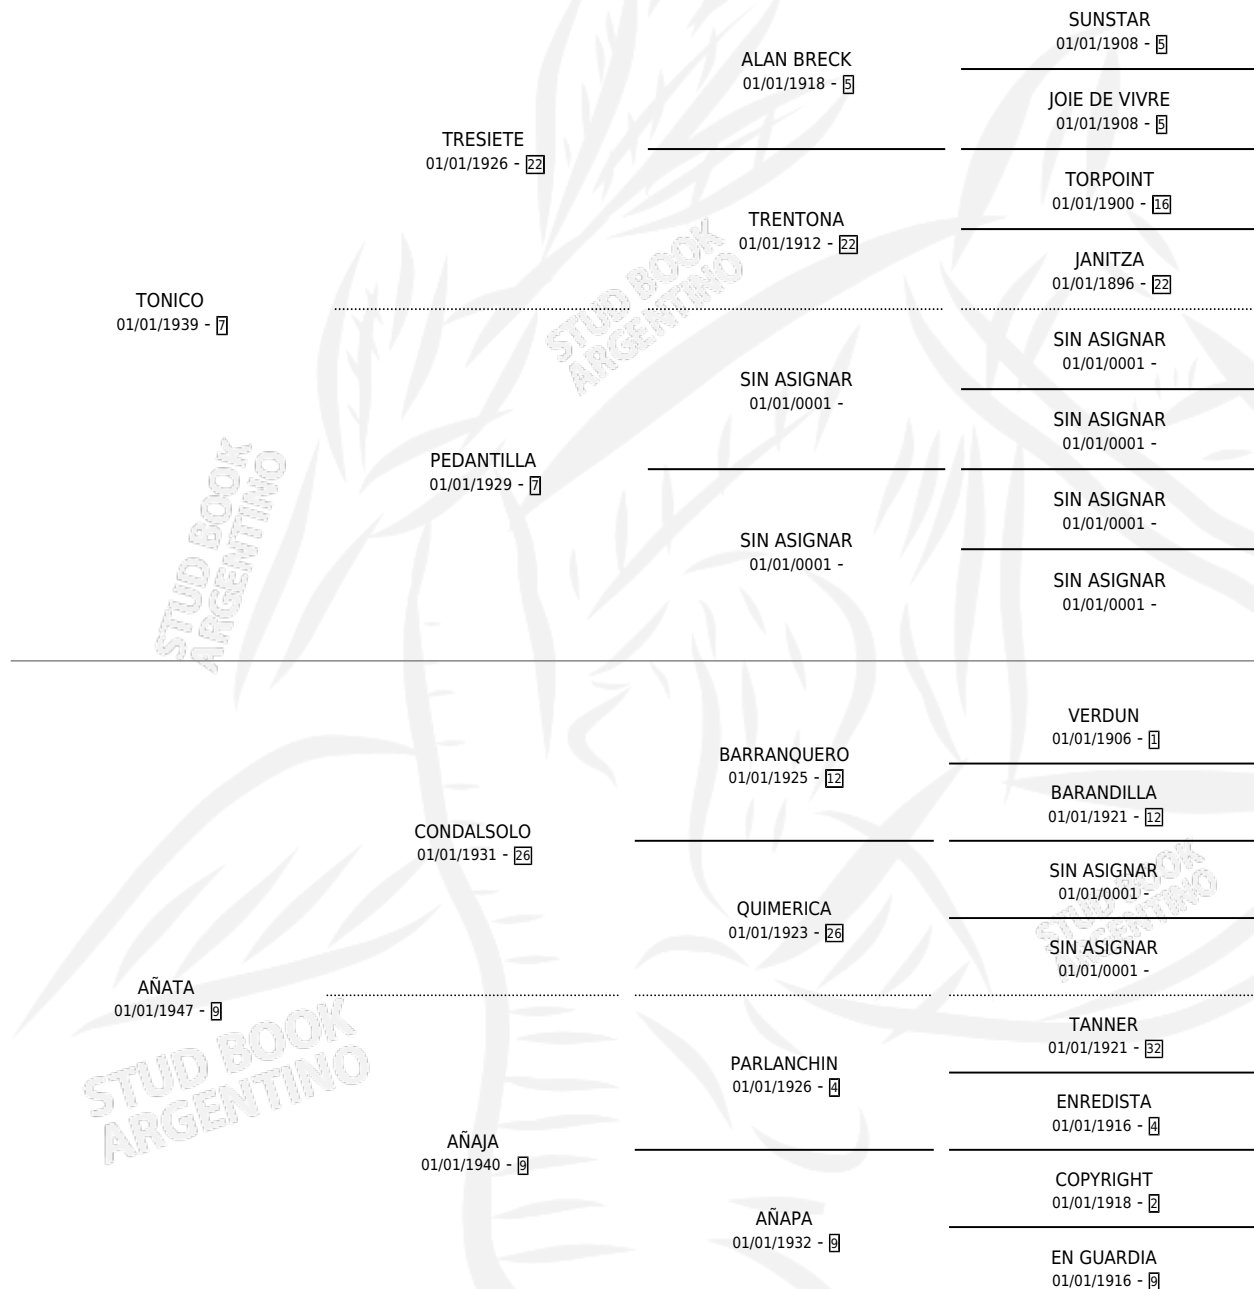

AÑALINDA

por TONICO y AÑATA por CONDALSOLO

Argentina · Hembra · Zaino Colorado · SP · 01/01/1954
Familia 9-h · Volumen 22

ESTADO

TIPIFICACIÓN SANGUÍNEA	X
TIPIFICACIÓN POR ADN	X
PASAPORTE	X
IDENTIFICACIÓN POR MICROCHIP	X
REPRODUCTOR	X

Lugar de nacimiento: Campo particular

Criador: Sin dato

~

HIJOS

	MACHOS	HEMBRAS
1 NACIERON	0	1
SIN ACTUACIONES		

PEDIGREE