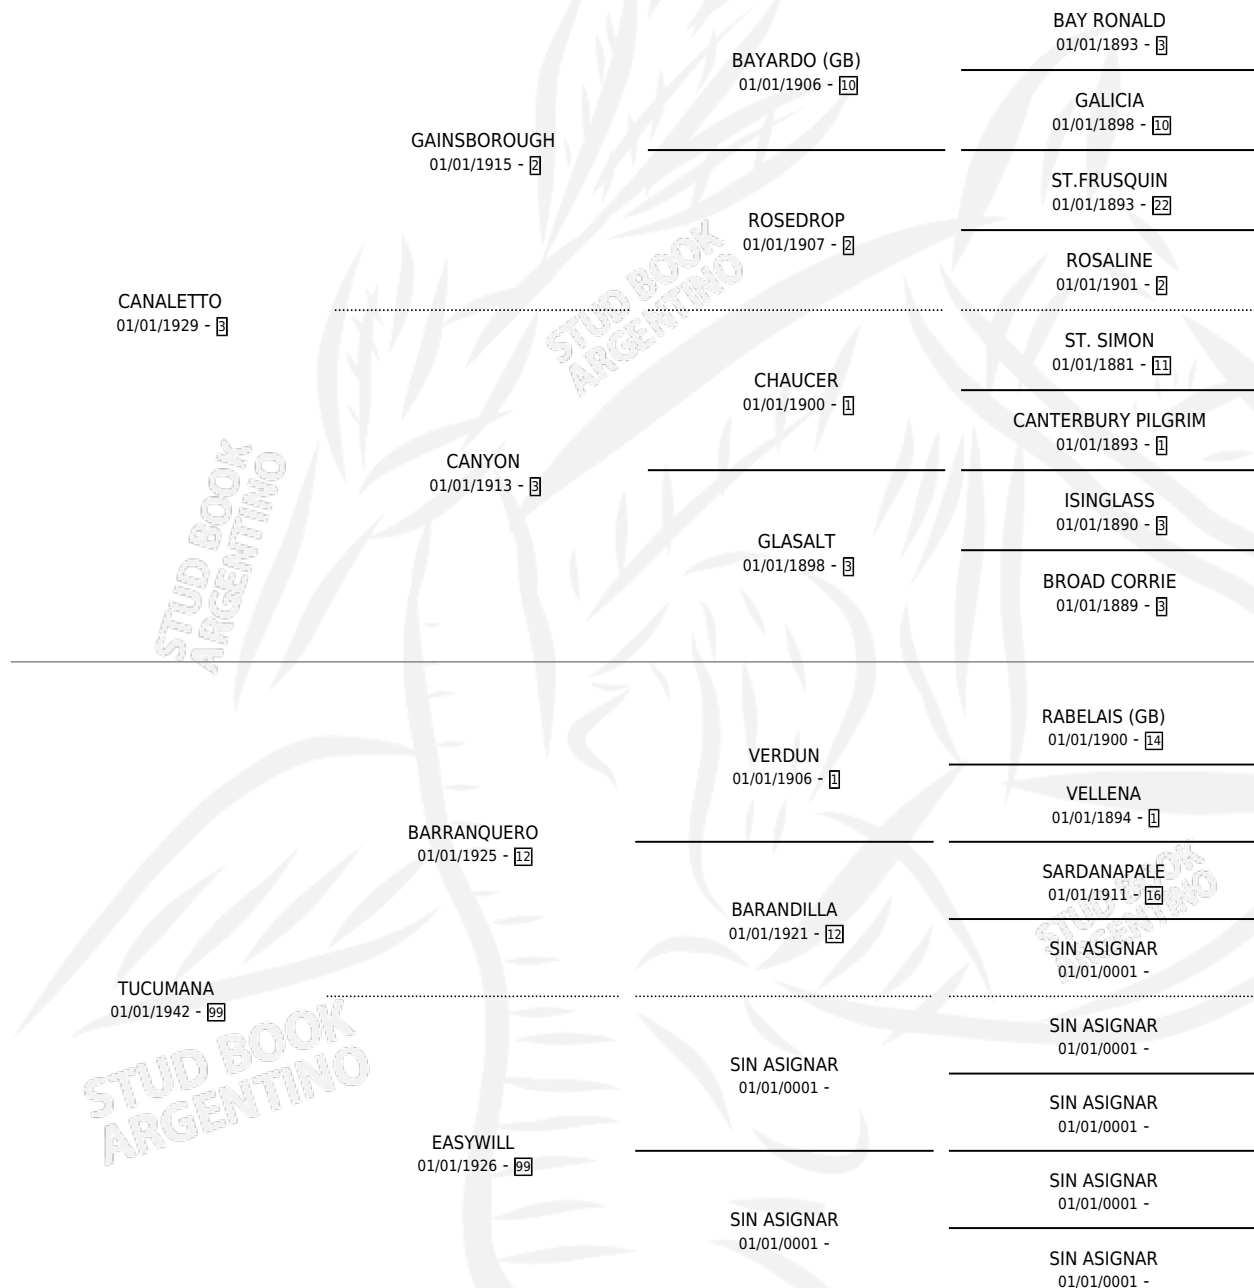

TUNA

por **CANALETTO** y **TUCUMANA** por **BARRANQUERO**

Argentina · Hembra · Alazan Tostado · SP · 01/01/1952
Familia 99 · Volumen 21

ESTADO

TIPIFICACIÓN SANGUÍNEA	X
TIPIFICACIÓN POR ADN	X
PASAPORTE	X
IDENTIFICACIÓN POR MICROCHIP	X
REPRODUCTOR	X

Lugar de nacimiento: Campo particular

Criador: Sin dato

~

HIJOS

	MACHOS	HEMBRAS
1 NACIERON	0	1
SIN ACTUACIONES		

PEDIGREE

TUNA

Datos oficiales del Stud Book Argentino