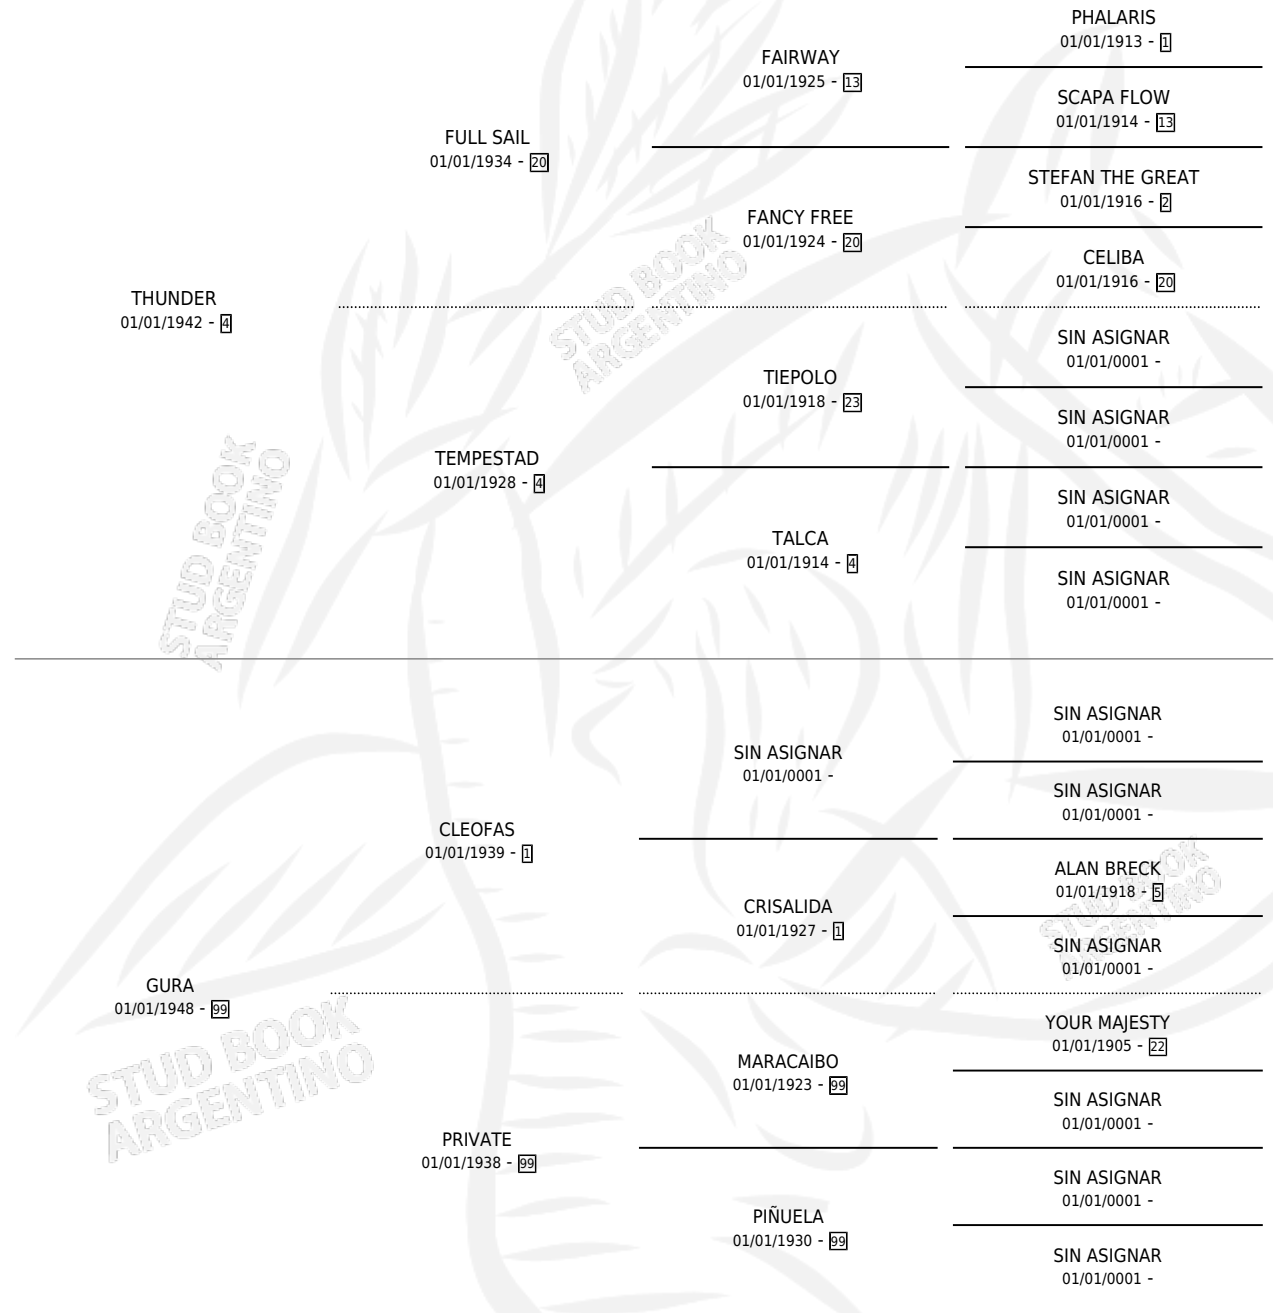

TURALI

por THUNDER y GURA por CLEOFAS

Argentina · Hembra · Zaino · SP · 01/01/1959
Familia 99 · Volumen 23

ESTADO

TIPIFICACIÓN SANGUÍNEA	X
TIPIFICACIÓN POR ADN	X
PASAPORTE	X
IDENTIFICACIÓN POR MICROCHIP	X
REPRODUCTOR	X

Lugar de nacimiento: Campo particular

Criador: Sin dato

~

HIJOS

	MACHOS	HEMBRAS
1 NACIERON	0	1
SIN ACTUACIONES		

PEDIGREE