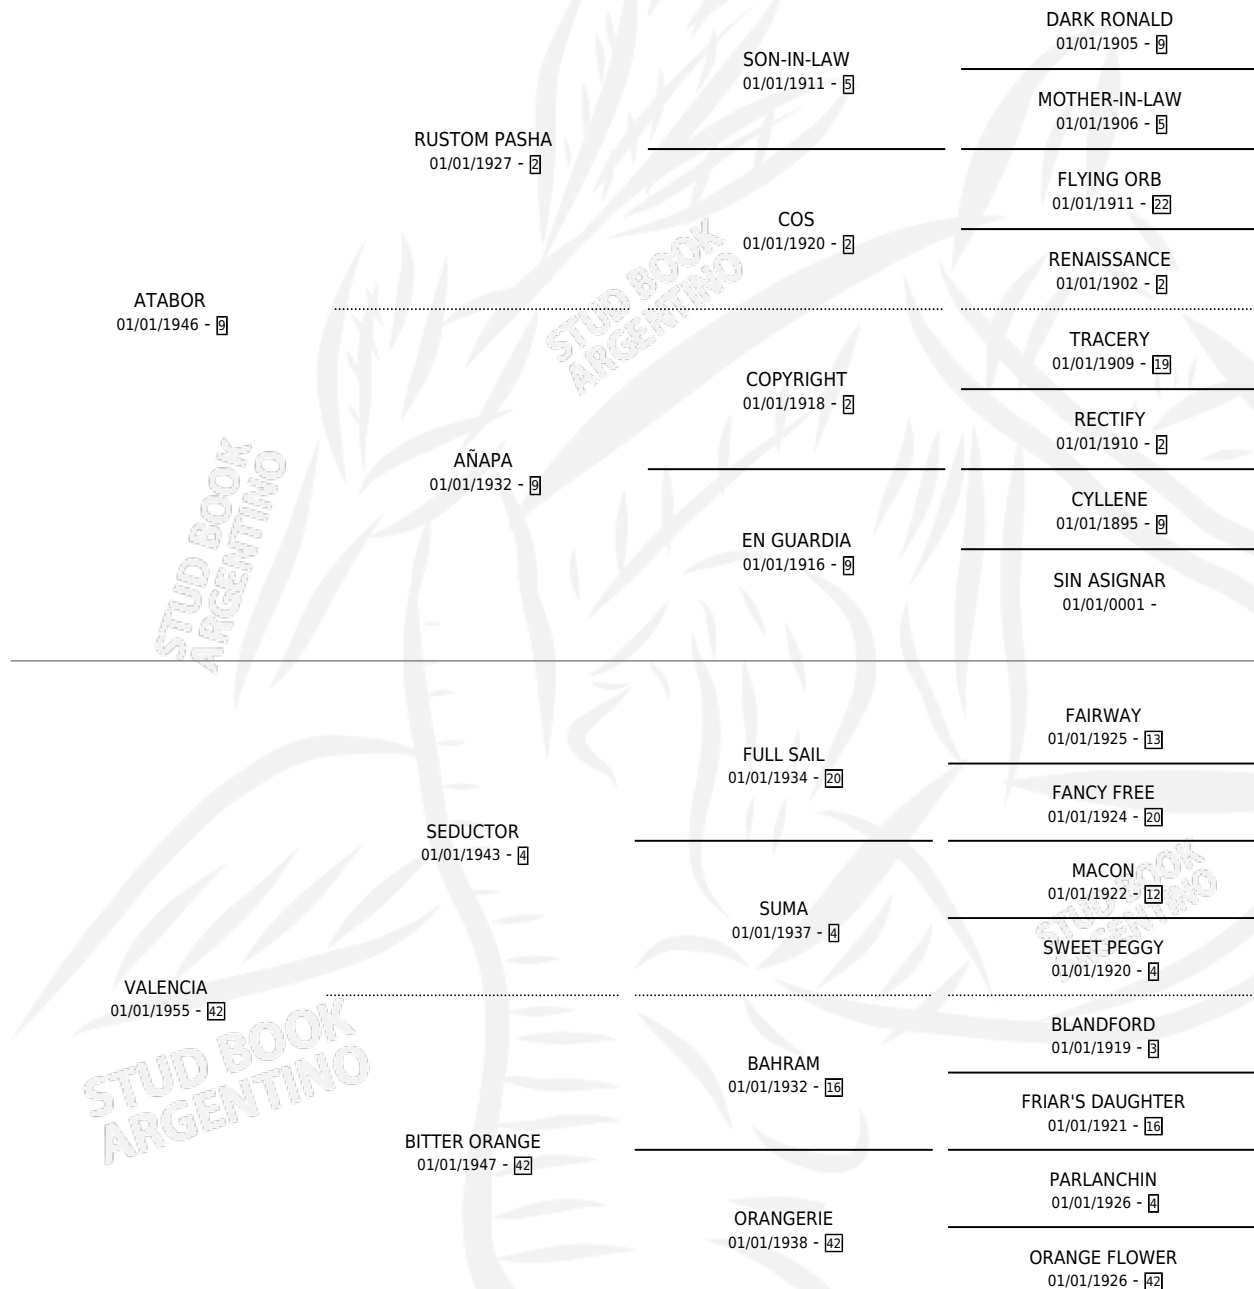

TURIA

por **ATABOR** y **VALENCIA** por **SEDUCTOR**

Argentina · Hembra · Zaino Doradillo · SP · 01/01/1962
Familia 42 · Volumen 24

ESTADO

TIPIFICACIÓN SANGUÍNEA	X
TIPIFICACIÓN POR ADN	X
PASAPORTE	X
IDENTIFICACIÓN POR MICROCHIP	X
REPRODUCTOR	X

Lugar de nacimiento: Campo particular

Criador: Sin dato

~

HIJOS

	MACHOS	HEMBRAS
2 NACIERON	0	2
SIN ACTUACIONES		

PEDIGREE

TURIA

Datos oficiales del Stud Book Argentino