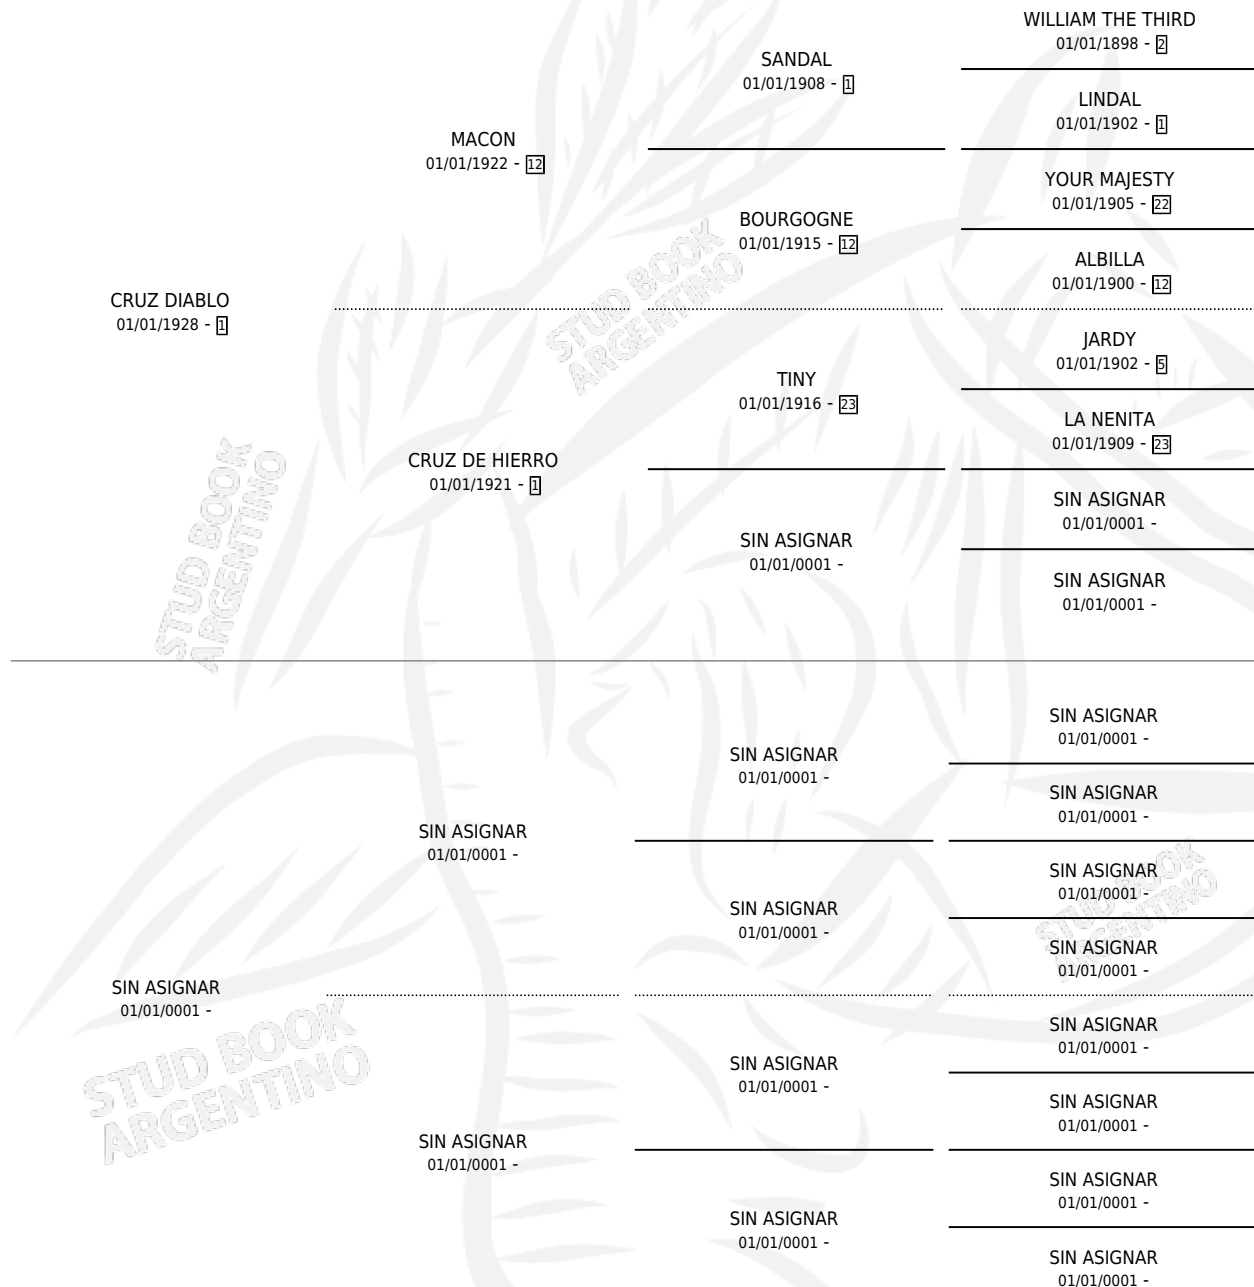

HIJUELA

por CRUZ DIABLO y SIN ASIGNAR por SIN ASIGNAR

Argentina · Hembra · Zaino Colorado · SP · 01/01/1943
Familia 99 · Volumen 18

ESTADO

TIPIFICACIÓN SANGUÍNEA	X
TIPIFICACIÓN POR ADN	X
PASAPORTE	X
IDENTIFICACIÓN POR MICROCHIP	X
REPRODUCTOR	X

Lugar de nacimiento: Campo particular

Criador: Sin dato

~

HIJOS

	MACHOS	HEMBRAS
1 NACIERON	1	0
SIN ACTUACIONES		

PEDIGREE

HIJUELA

Datos oficiales del Stud Book Argentino