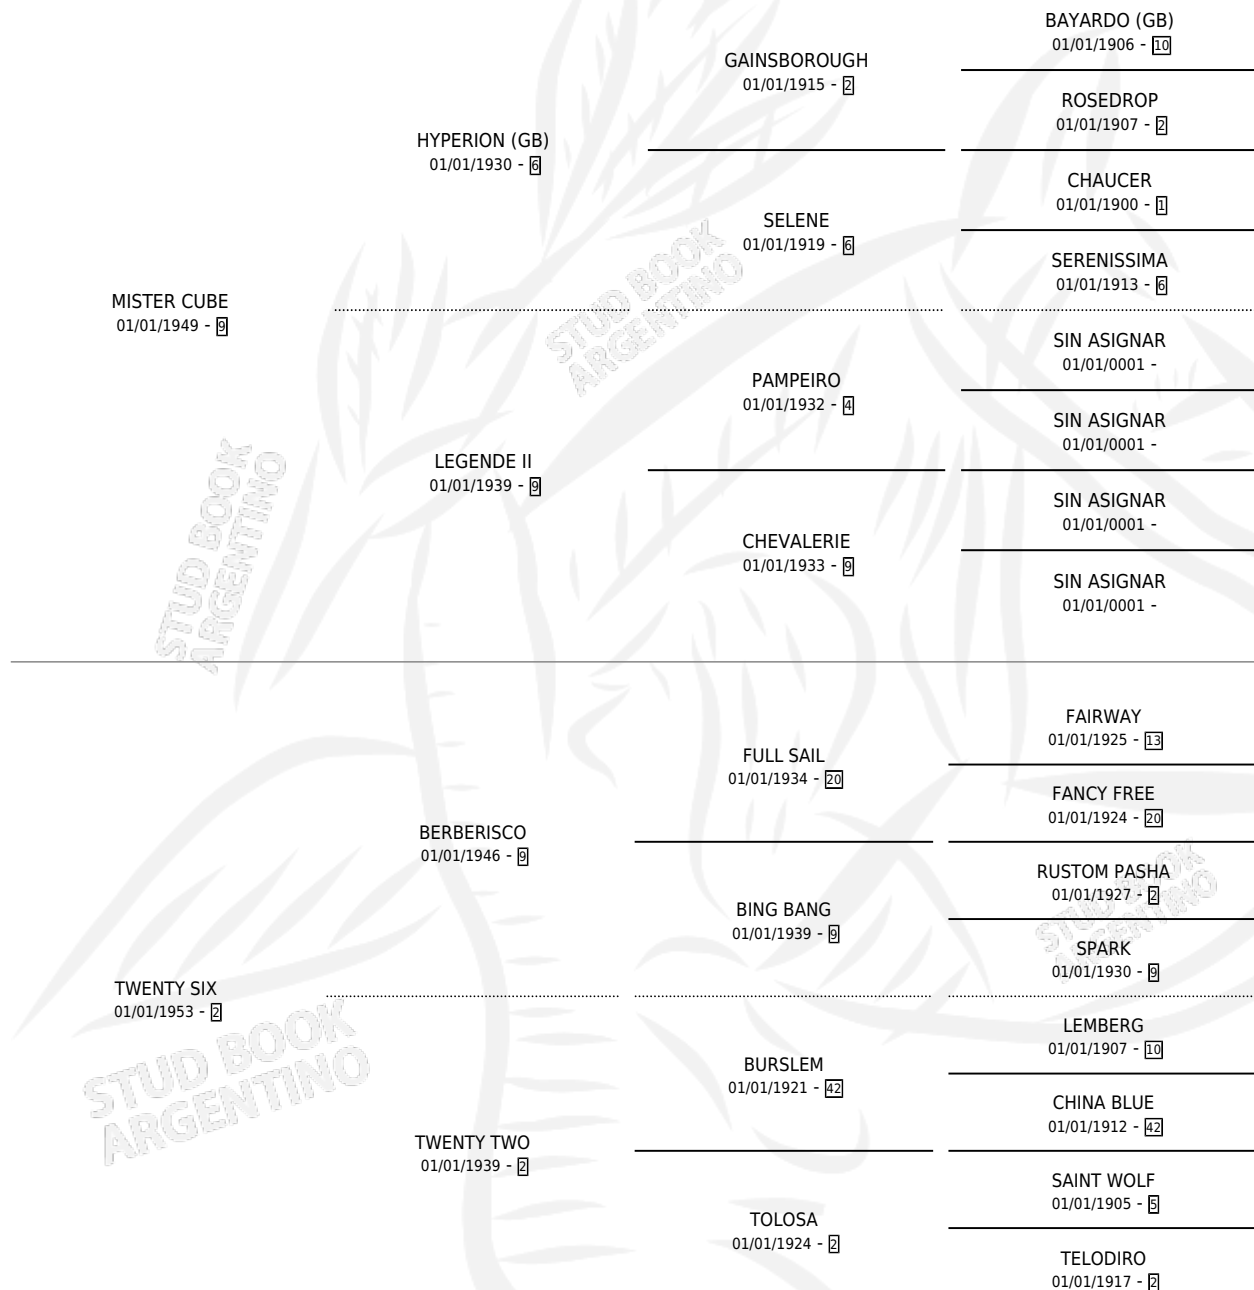

TWENTY NINE

por **MISTER CUBE** y **TWENTY SIX** por **BERBERISCO**

Argentina · Hembra · Alazan Tostado · SP · 01/01/1964
Familia 2-n · Volumen 25

ESTADO

TIPIFICACIÓN SANGUÍNEA	X
TIPIFICACIÓN POR ADN	X
PASAPORTE	X
IDENTIFICACIÓN POR MICROCHIP	X
REPRODUCTOR	X

Lugar de nacimiento: Campo particular

Criador: Sin dato

~

HIJOS

	MACHOS	HEMBRAS
1 NACIERON	0	1
1 CORRIERON	0	1
1 GANARON	0	1
0 GANADORES CL	0 GANADORES GR	0 GANADORES G1

PEDIGREE