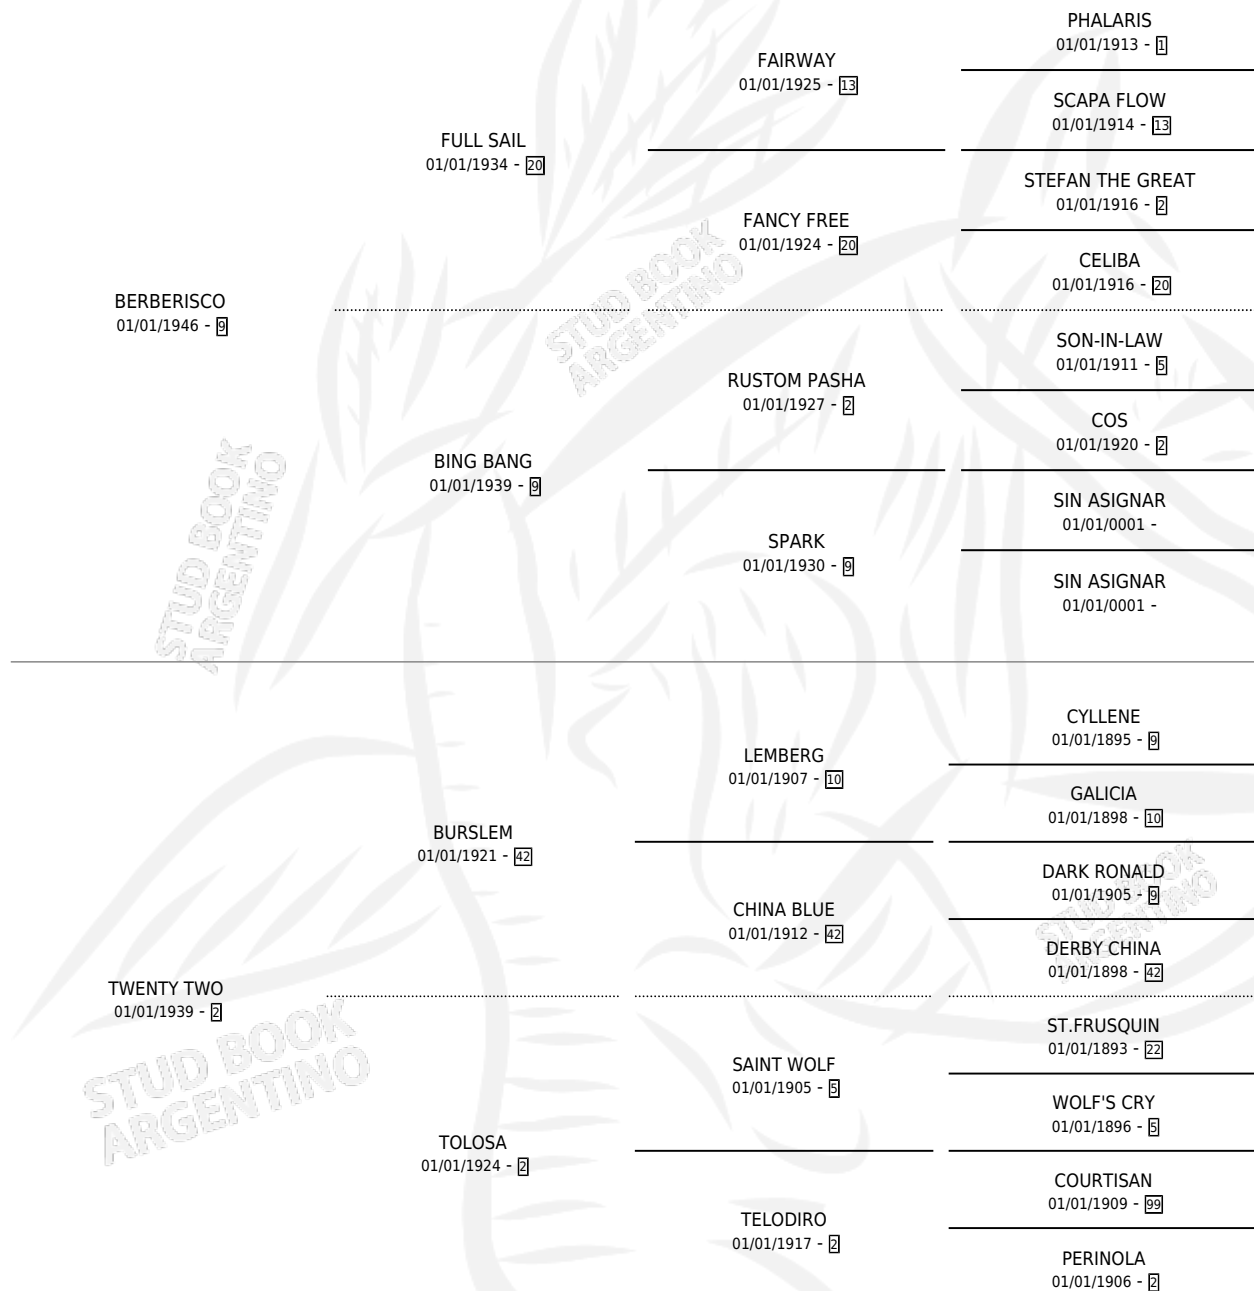

TWENTY SIX

por **BERBERISCO** y **TWENTY TWO** por **BURSLEM**

Argentina · Hembra · Zaino Doradillo · SP · 01/01/1953
Familia 2-n · Volumen 21

ESTADO

TIPIFICACIÓN SANGUÍNEA	X
TIPIFICACIÓN POR ADN	X
PASAPORTE	X
IDENTIFICACIÓN POR MICROCHIP	X
REPRODUCTOR	X

Lugar de nacimiento: Campo particular

Criador: Sin dato

~

HIJOS

	MACHOS	HEMBRAS
1 NACIERON	0	1

SIN ACTUACIONES

PEDIGREE

TWENTY SIX