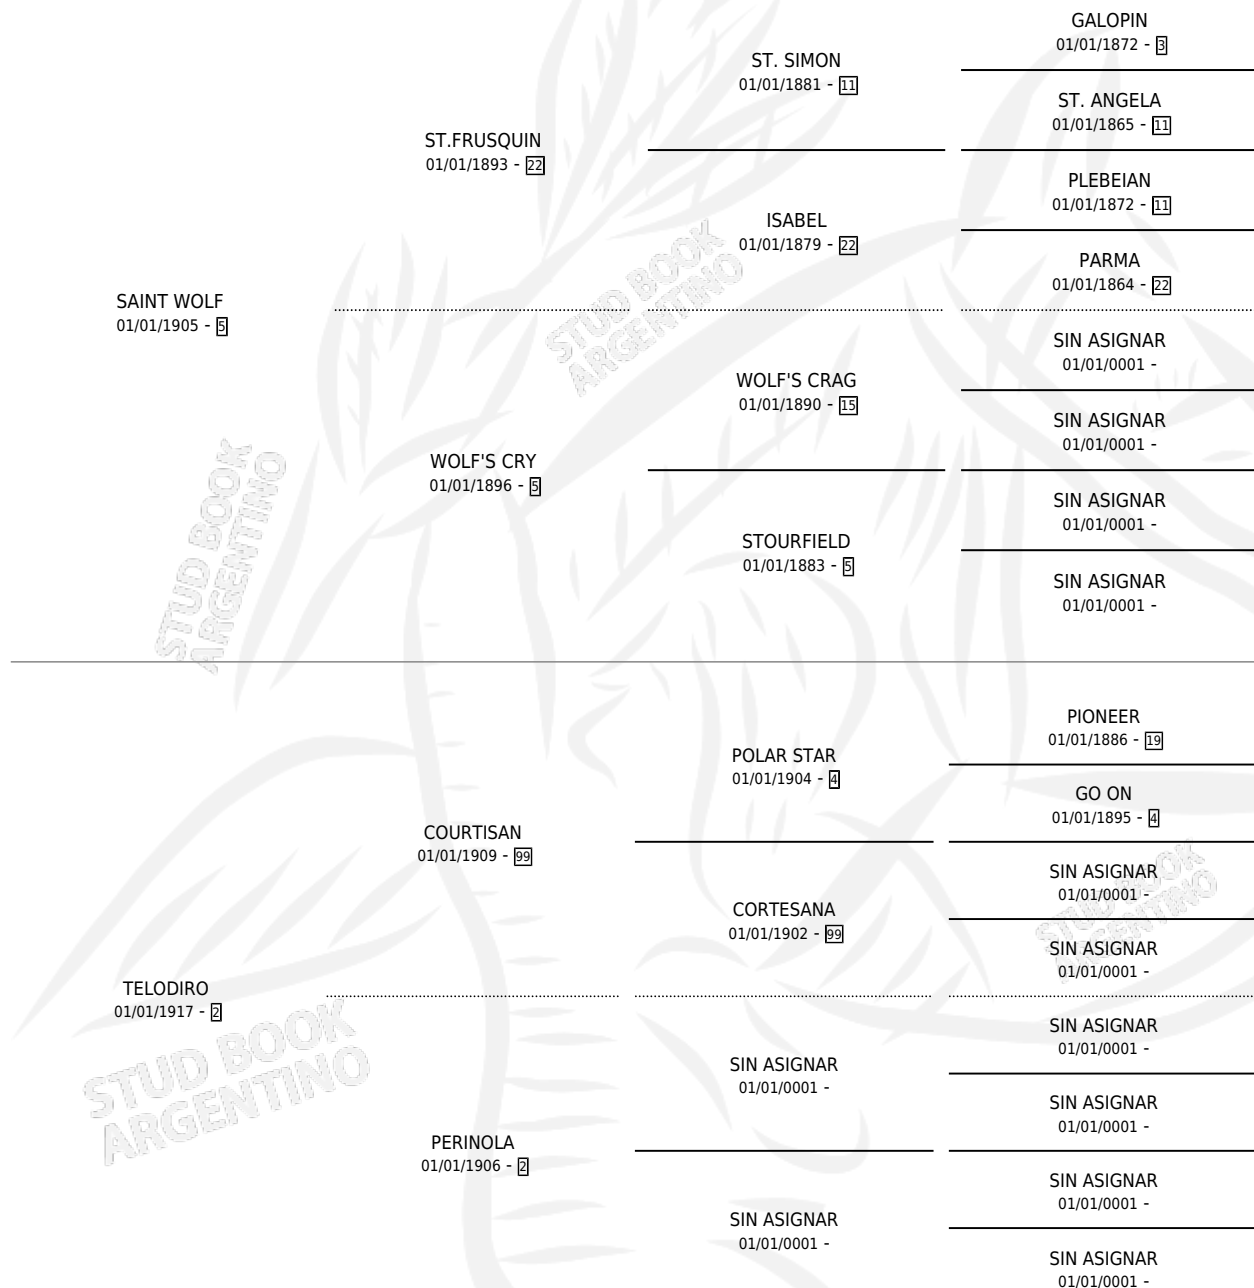

TOLOSA

por SAINT WOLF y TELODIRO por COURTISAN

Argentina · Hembra · Zaino Colorado · SP · 01/01/1924
Familia 2-n · Volumen 12

ESTADO

TIPIFICACIÓN SANGUÍNEA	X
TIPIFICACIÓN POR ADN	X
PASAPORTE	X
IDENTIFICACIÓN POR MICROCHIP	X
REPRODUCTOR	X

Lugar de nacimiento: Campo particular

Criador: Sin dato

~

HIJOS

	MACHOS	HEMBRAS
3 NACIERON	0	3
SIN ACTUACIONES		

PEDIGREE