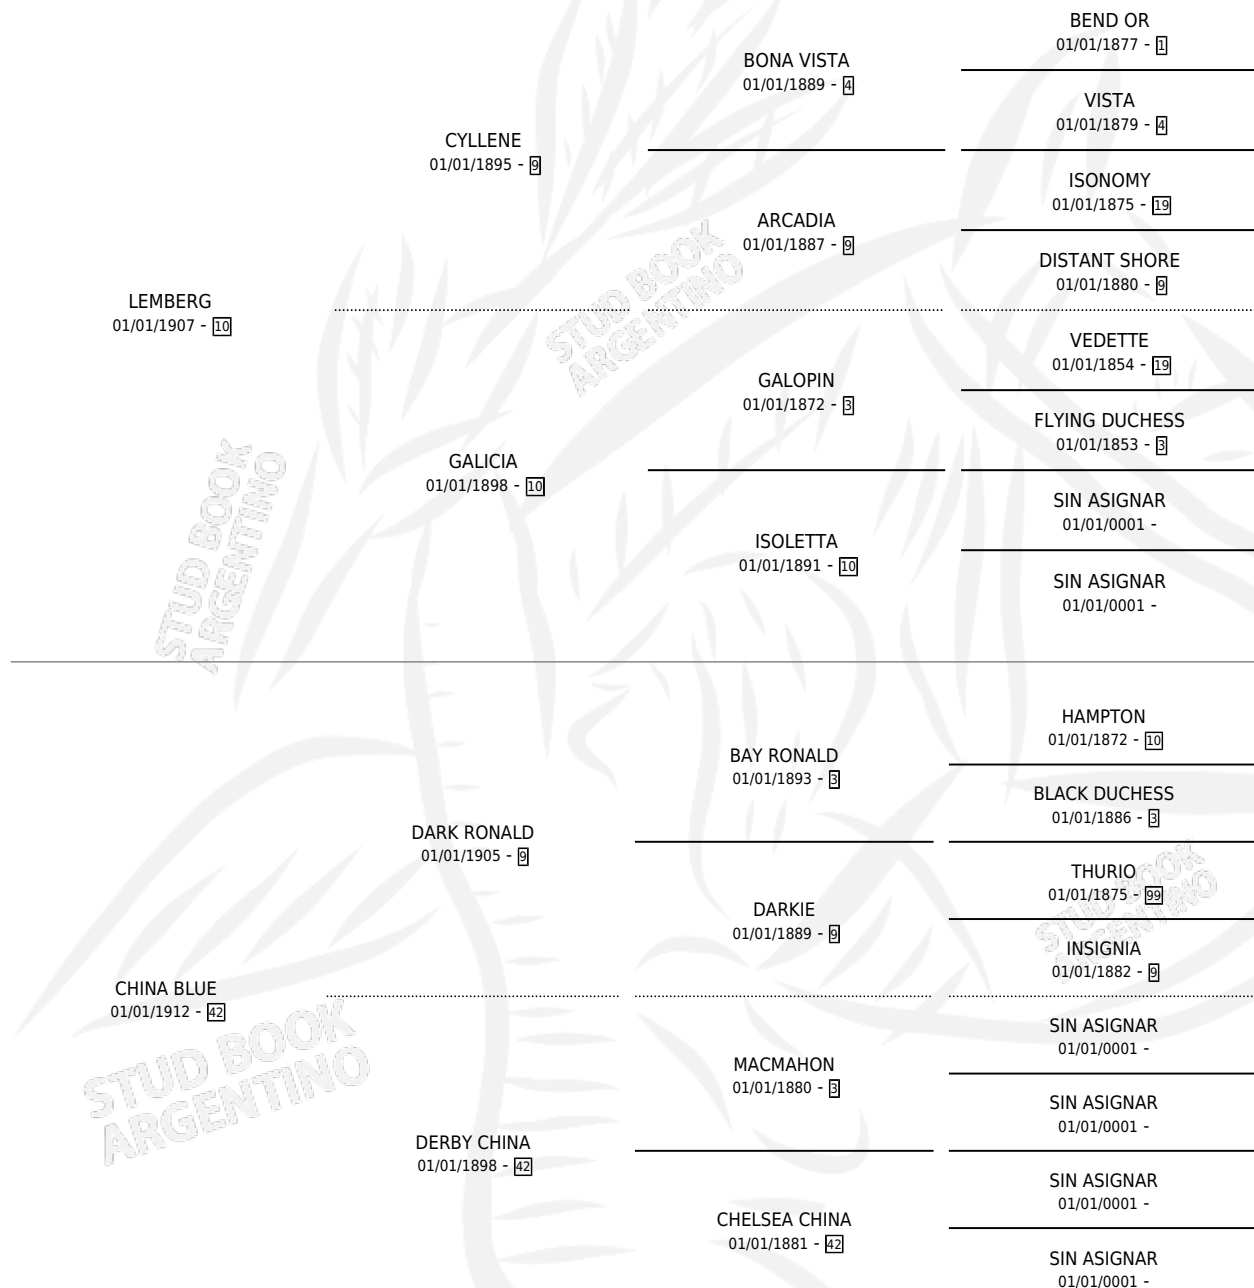

BURSLEM

por LEMBERG y CHINA BLUE por DARK RONALD

Argentina · Macho · Zaino · SP · 01/01/1921
Familia 42 · Volumen 11

ESTADO

TIPIFICACIÓN SANGUÍNEA	X
TIPIFICACIÓN POR ADN	X
PASAPORTE	X
IDENTIFICACIÓN POR MICROCHIP	X
REPRODUCTOR	X

Lugar de nacimiento: Campo particular

Criador: Sin dato

~

HIJOS

	MACHOS	HEMBRAS
8 NACIERON	0	8

SIN ACTUACIONES

PEDIGREE