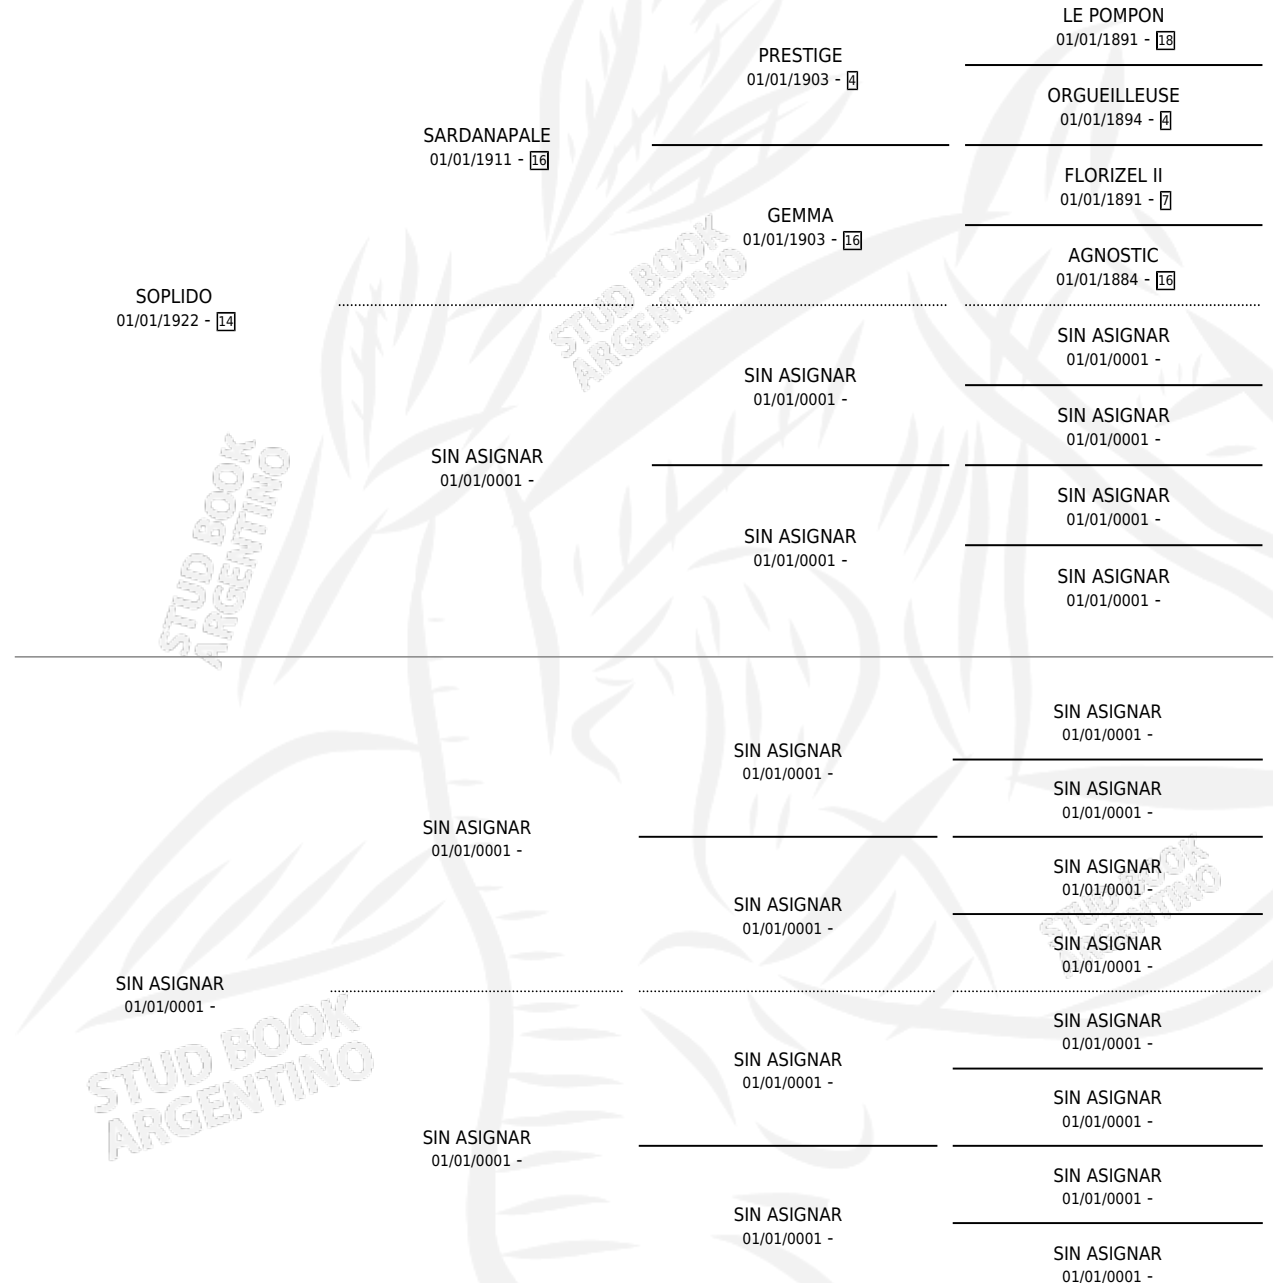

SOPLONA

por SOPLIDO y SIN ASIGNAR por SIN ASIGNAR

Argentina · Hembra · Alazan Tostado · SP · 01/01/1932
Familia 1 · Volumen 14

ESTADO

TIPIFICACIÓN SANGUÍNEA	X
TIPIFICACIÓN POR ADN	X
PASAPORTE	X
IDENTIFICACIÓN POR MICROCHIP	X
REPRODUCTOR	X

Lugar de nacimiento: Campo particular

Criador: Sin dato

~

HIJOS

	MACHOS	HEMBRAS
1 NACIERON	0	1

SIN ACTUACIONES

PEDIGREE