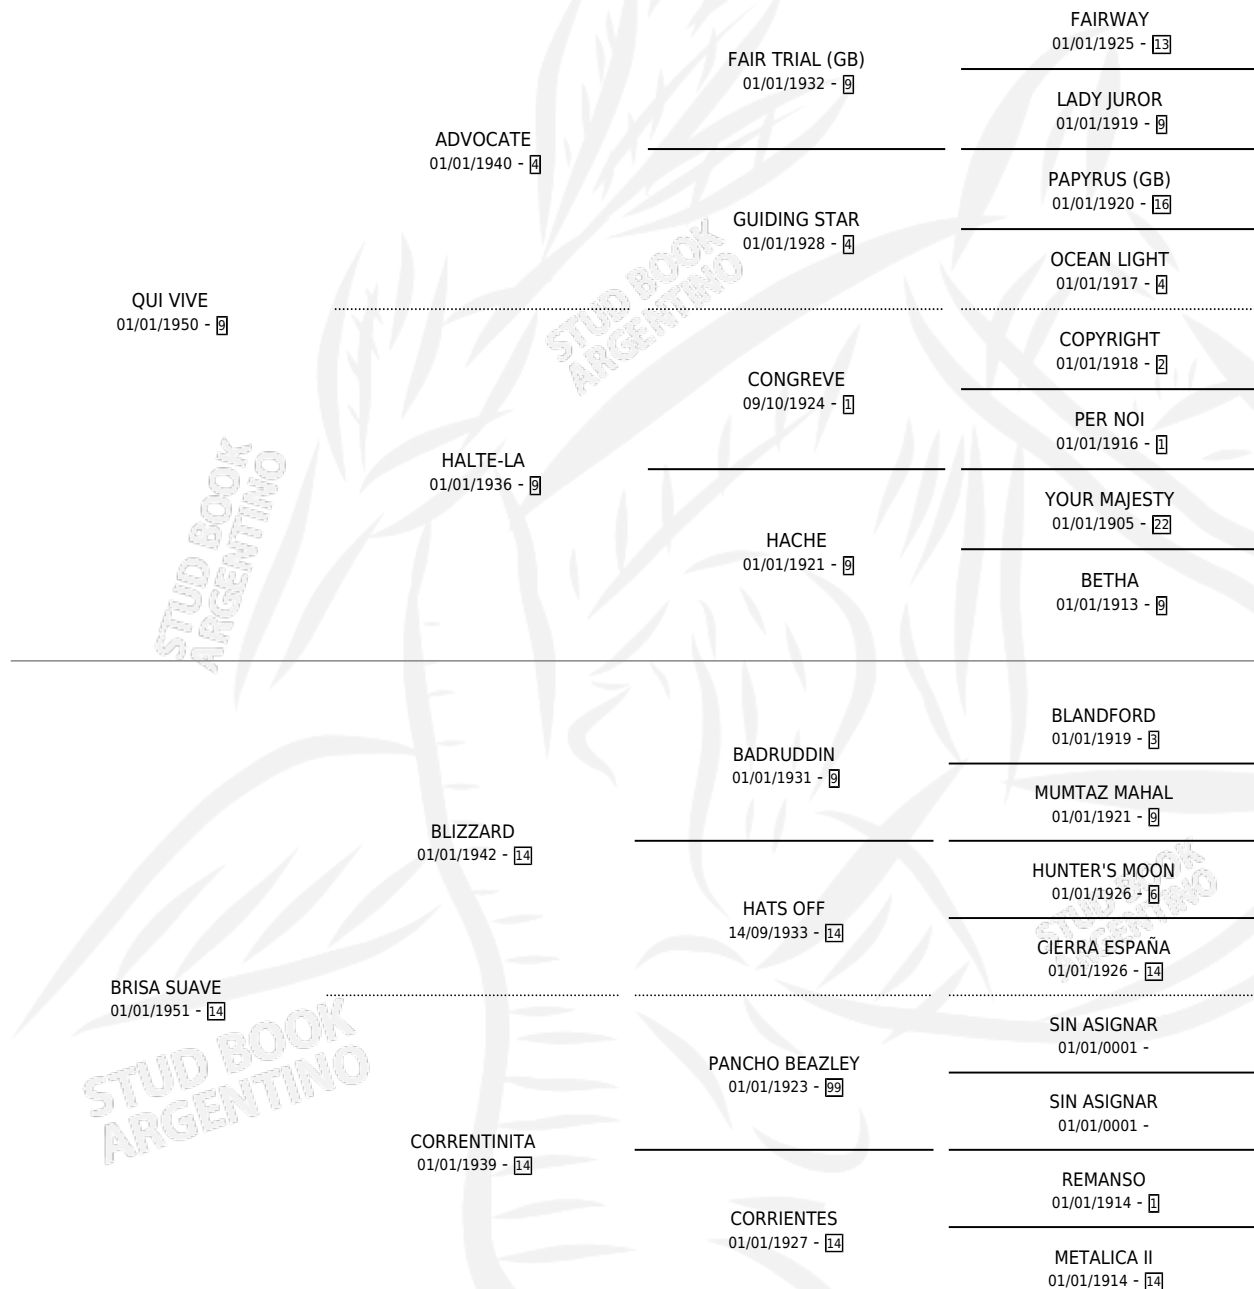

UNA BRISA

por QUI VIVE y BRISA SUAVE por BLIZZARD

Argentina · Hembra · Zaino Doradillo · SP · 01/01/1963
Familia 14-a · Volumen 25

ESTADO

TIPIFICACIÓN SANGUÍNEA	X
TIPIFICACIÓN POR ADN	X
PASAPORTE	X
IDENTIFICACIÓN POR MICROCHIP	X
REPRODUCTOR	X

Lugar de nacimiento: Campo particular

Criador: Sin dato

~

HIJOS

	MACHOS	HEMBRAS
3 NACIERON	0	3
SIN ACTUACIONES		

PEDIGREE