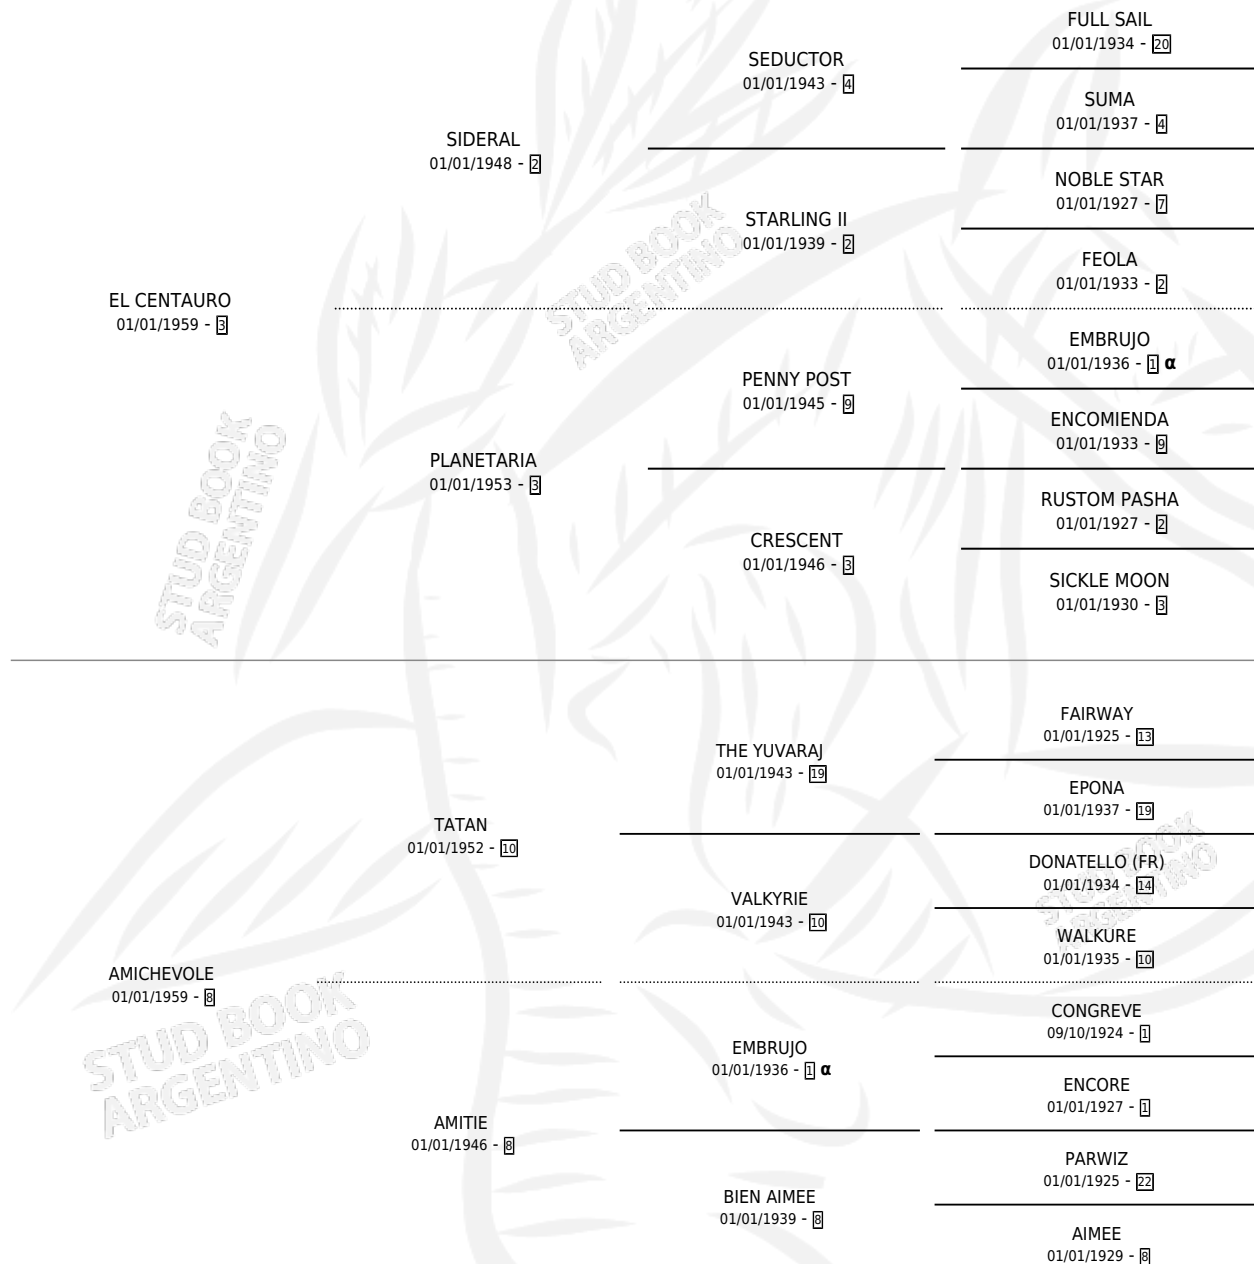

APPELL

por **EL CENTAURO** y **AMICHEVOLE** por **TATAN**

Argentina · Macho · No Consigna · SP · 01/01/1971
Familia 8-j · Volumen 27

ESTADO

TIPIFICACIÓN SANGUÍNEA	X
TIPIFICACIÓN POR ADN	X
PASAPORTE	X
IDENTIFICACIÓN POR MICROCHIP	X
REPRODUCTOR	X

Lugar de nacimiento: Campo particular

Criador: Sin dato

~

HIJOS

	MACHOS	HEMBRAS
2 NACIERON	1	1
1 CORRIERON	1	0

SIN ACTUACIONES

PEDIGREE

INBREEDING : α