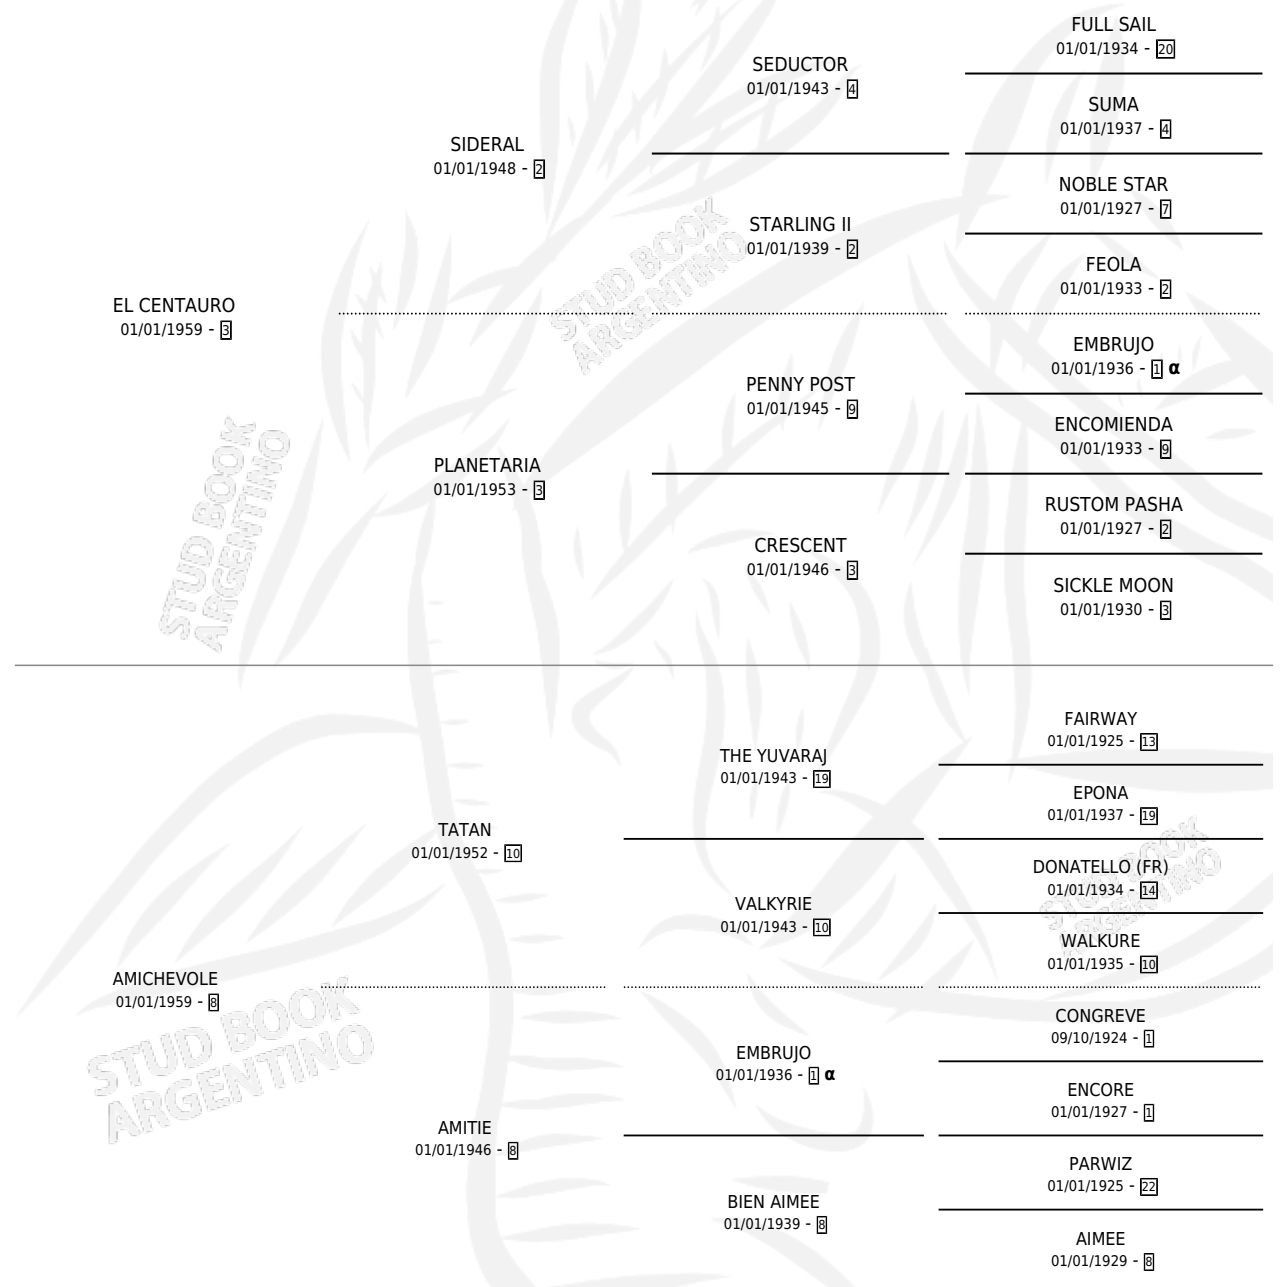

APPELL

por **EL CENTAURO** y **AMICHEVOLE** por **TATAN**

Argentina · Macho · No Consigna · SP · 01/01/1971
Familia 8-j · Volumen 27

ESTADO

TIPIFICACIÓN SANGUÍNEA	X
TIPIFICACIÓN POR ADN	X
PASAPORTE	X
IDENTIFICACIÓN POR MICROCHIP	X
REPRODUCTOR	X

Lugar de nacimiento: Campo particular

Criador: Sin dato

~

HIJOS

	MACHOS	HEMBRAS
2 NACIERON	1	1
1 CORRIERON	1	0

SIN ACTUACIONES

PEDIGREE

INBREEDING : α