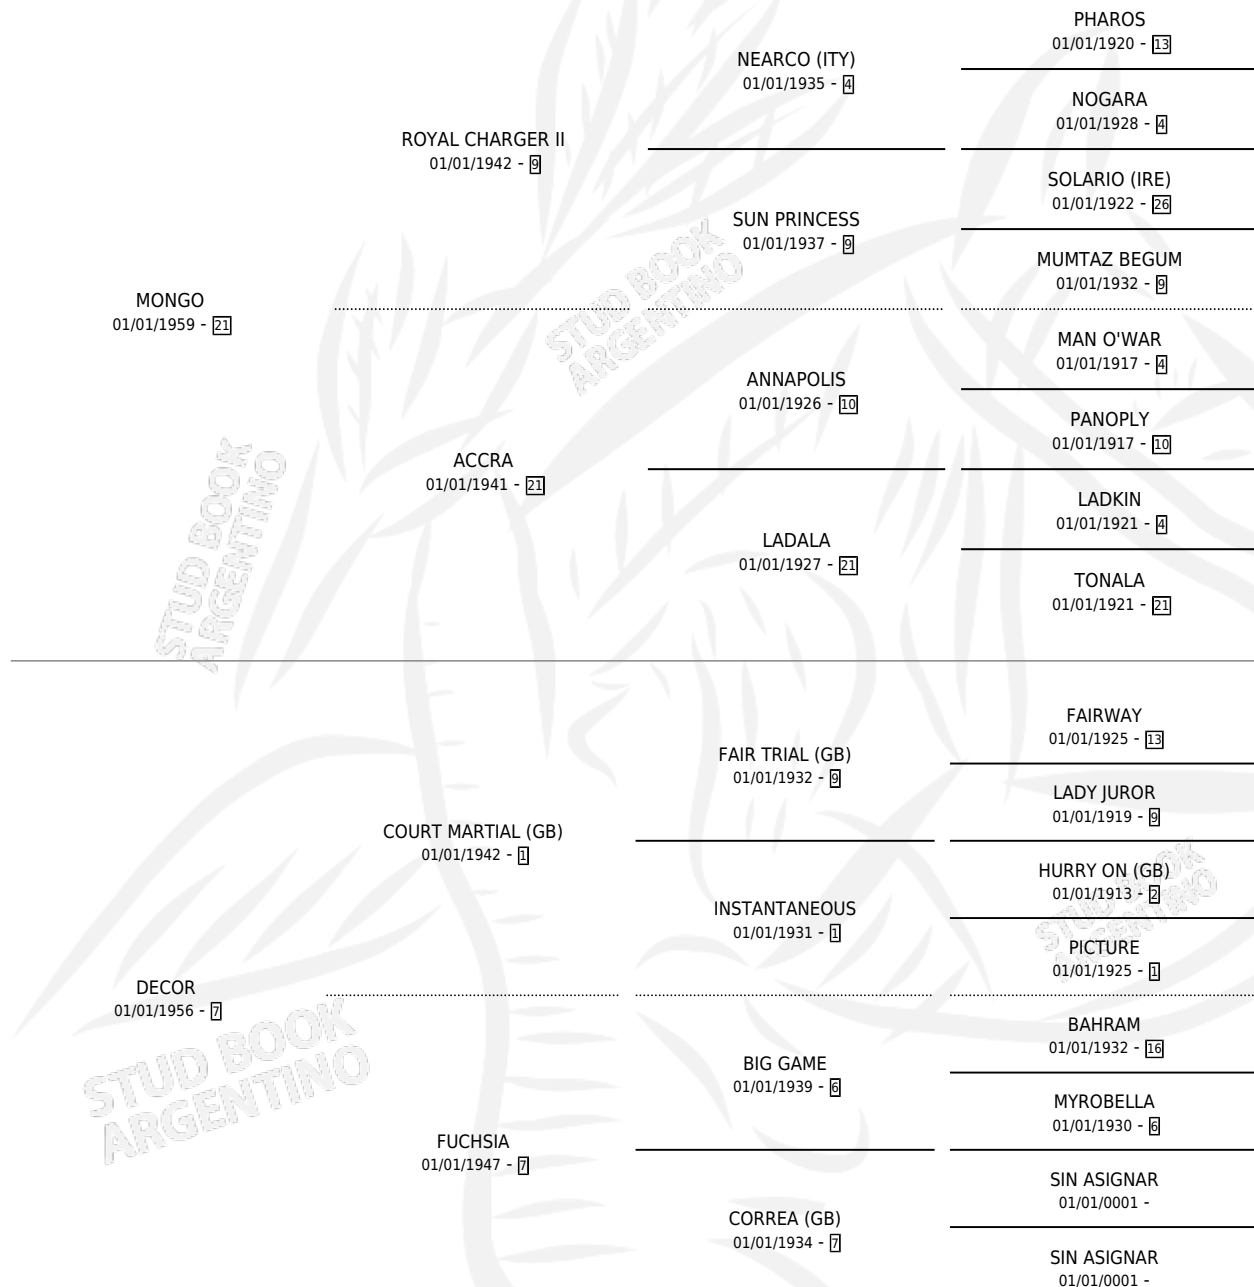

Lugar de nacimiento: Campo particular

Criador: Sin dato

~

HIJOS

	MACHOS	HEMBRAS
1 NACIERON	0	1
SIN ACTUACIONES		

PEDIGREE

EAST ROOM

Datos oficiales del Stud Book Argentino