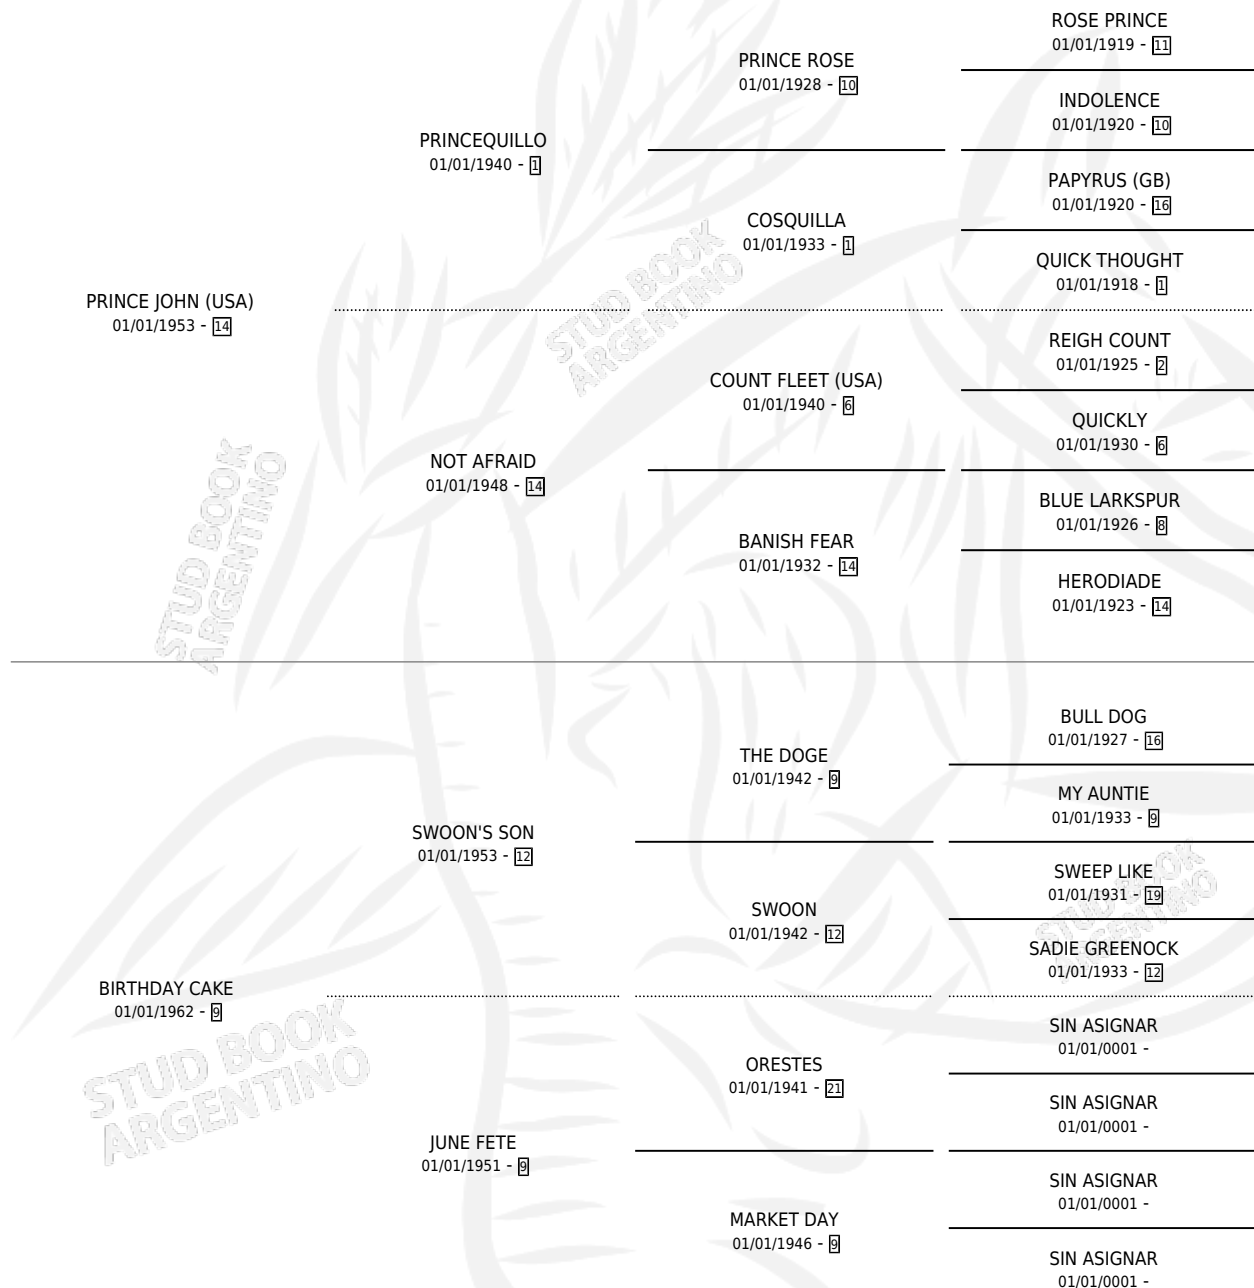

HEAD TABLE

por **PRINCE JOHN (USA)** y **BIRTHDAY CAKE** por **SWOON'S SON**

Argentina · Macho · Alazan · SP · 01/01/1969
Familia 9 · Volumen 27

ESTADO

TIPIFICACIÓN SANGUÍNEA	X
TIPIFICACIÓN POR ADN	X
PASAPORTE	X
IDENTIFICACIÓN POR MICROCHIP	X
REPRODUCTOR	X

Lugar de nacimiento: Campo particular
Criador: Sin dato

~

HIJOS

	MACHOS	HEMBRAS
1 NACIERON	0	1
SIN ACTUACIONES		

PEDIGREE

HEAD TABLE

Datos oficiales del Stud Book Argentino

Documento generado el 24/04/2026