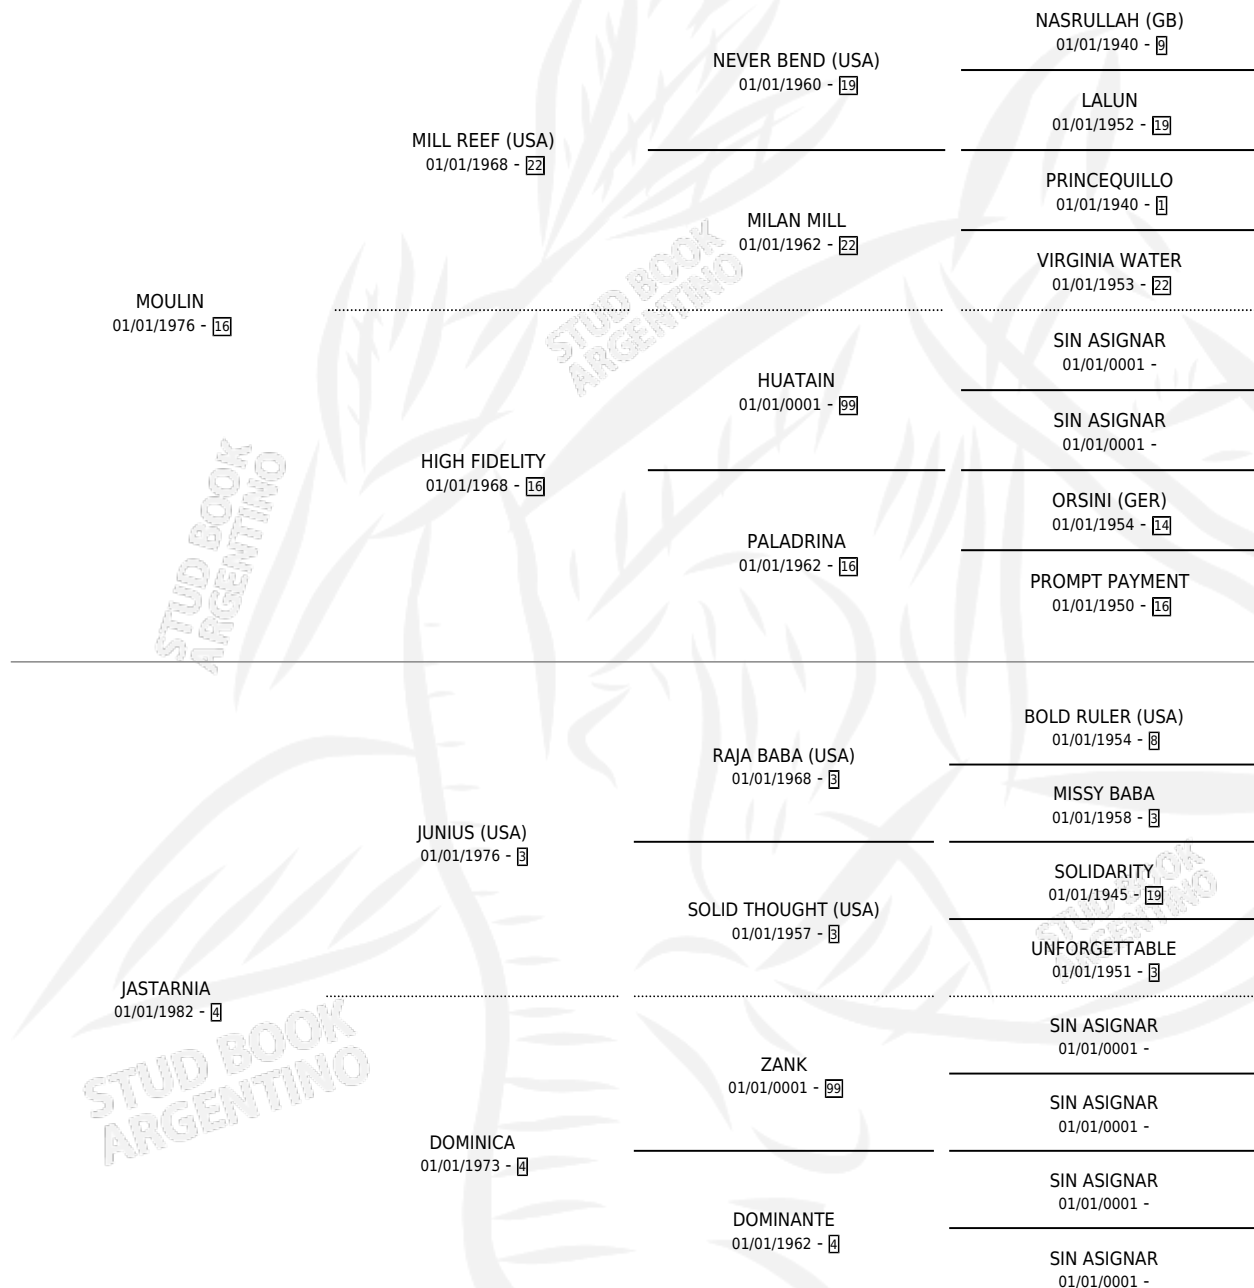

TREASURE CITY

por MOULIN y JASTARNIA por JUNIUS (USA)

Argentina · Hembra · No Consigna · SP · 01/01/1989
Familia 4-n · Volumen 33

ESTADO

TIPIFICACIÓN SANGUÍNEA	X
TIPIFICACIÓN POR ADN	X
PASAPORTE	X
IDENTIFICACIÓN POR MICROCHIP	X
REPRODUCTOR	X

Lugar de nacimiento: Campo particular

Criador: Sin dato

~

HIJOS

	MACHOS	HEMBRAS
1 NACIERON	0	1

SIN ACTUACIONES

PEDIGREE

TREASURE CITY