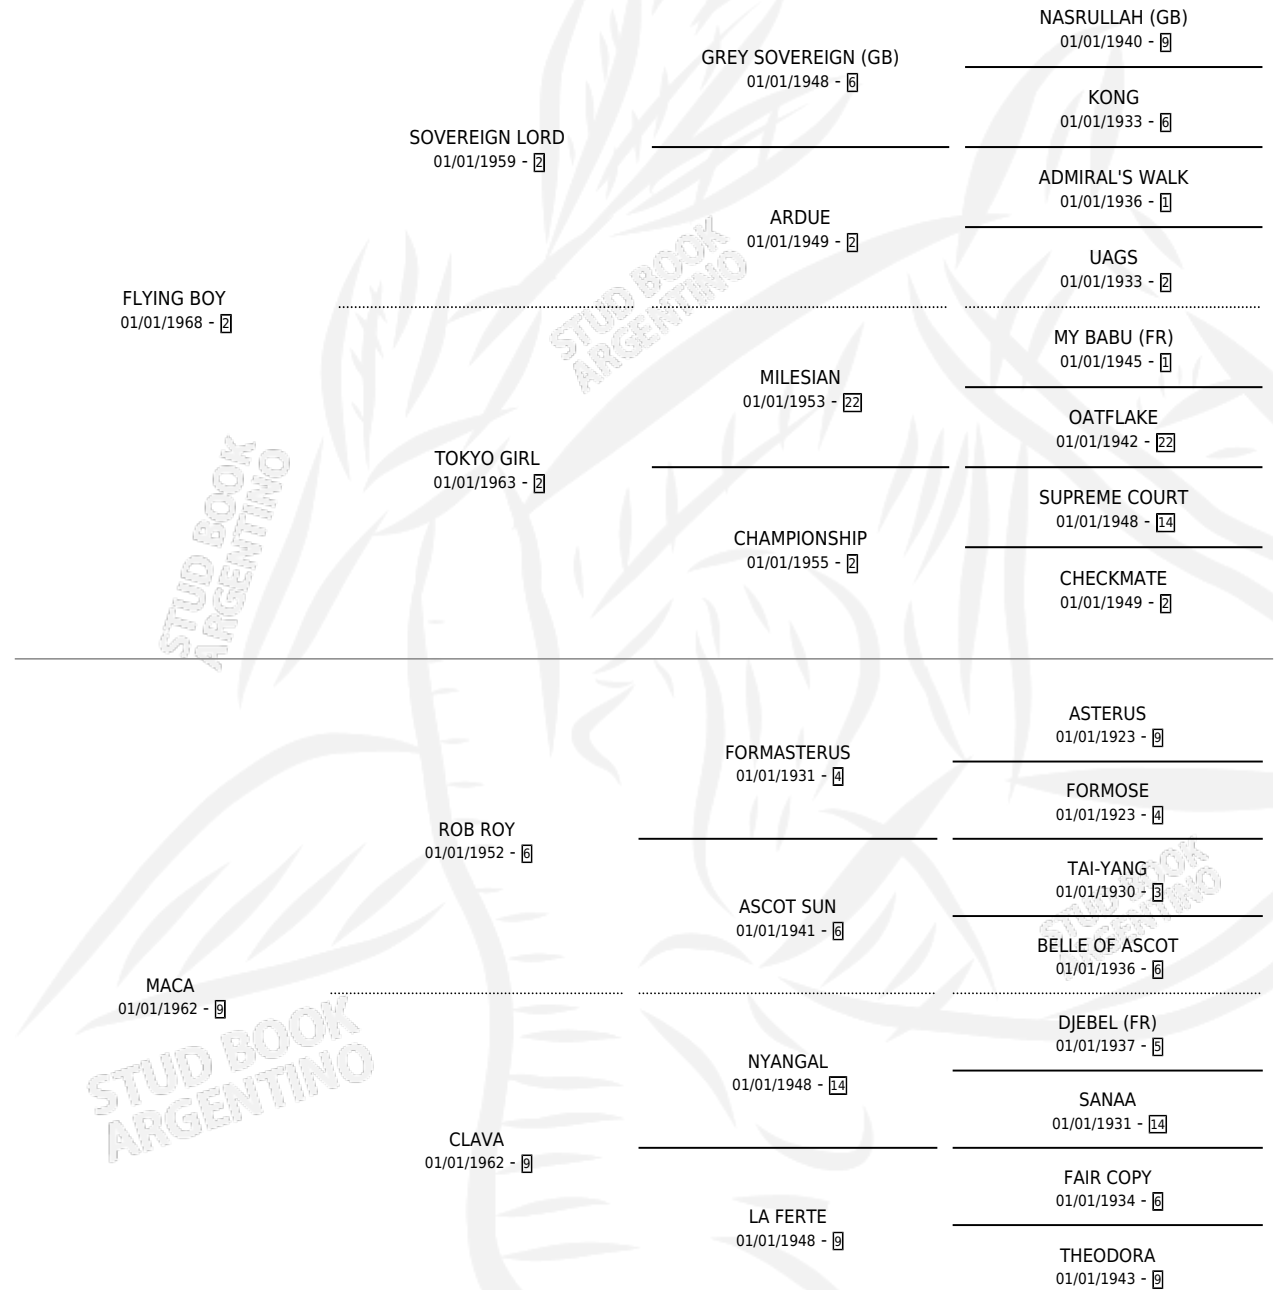

MATINALE

por **FLYING BOY** y **MACA** por **ROB ROY**

Argentina · Hembra · Zaino · SP · 01/01/1976
Familia 9 · Volumen 29

ESTADO

TIPIFICACIÓN SANGUÍNEA	X
TIPIFICACIÓN POR ADN	X
PASAPORTE	X
IDENTIFICACIÓN POR MICROCHIP	X
REPRODUCTOR	X

Lugar de nacimiento: Campo particular

Criador: Sin dato

~

HIJOS

	MACHOS	HEMBRAS
1 NACIERON	0	1
SIN ACTUACIONES		

PEDIGREE

MATINALE

Datos oficiales del Stud Book Argentino