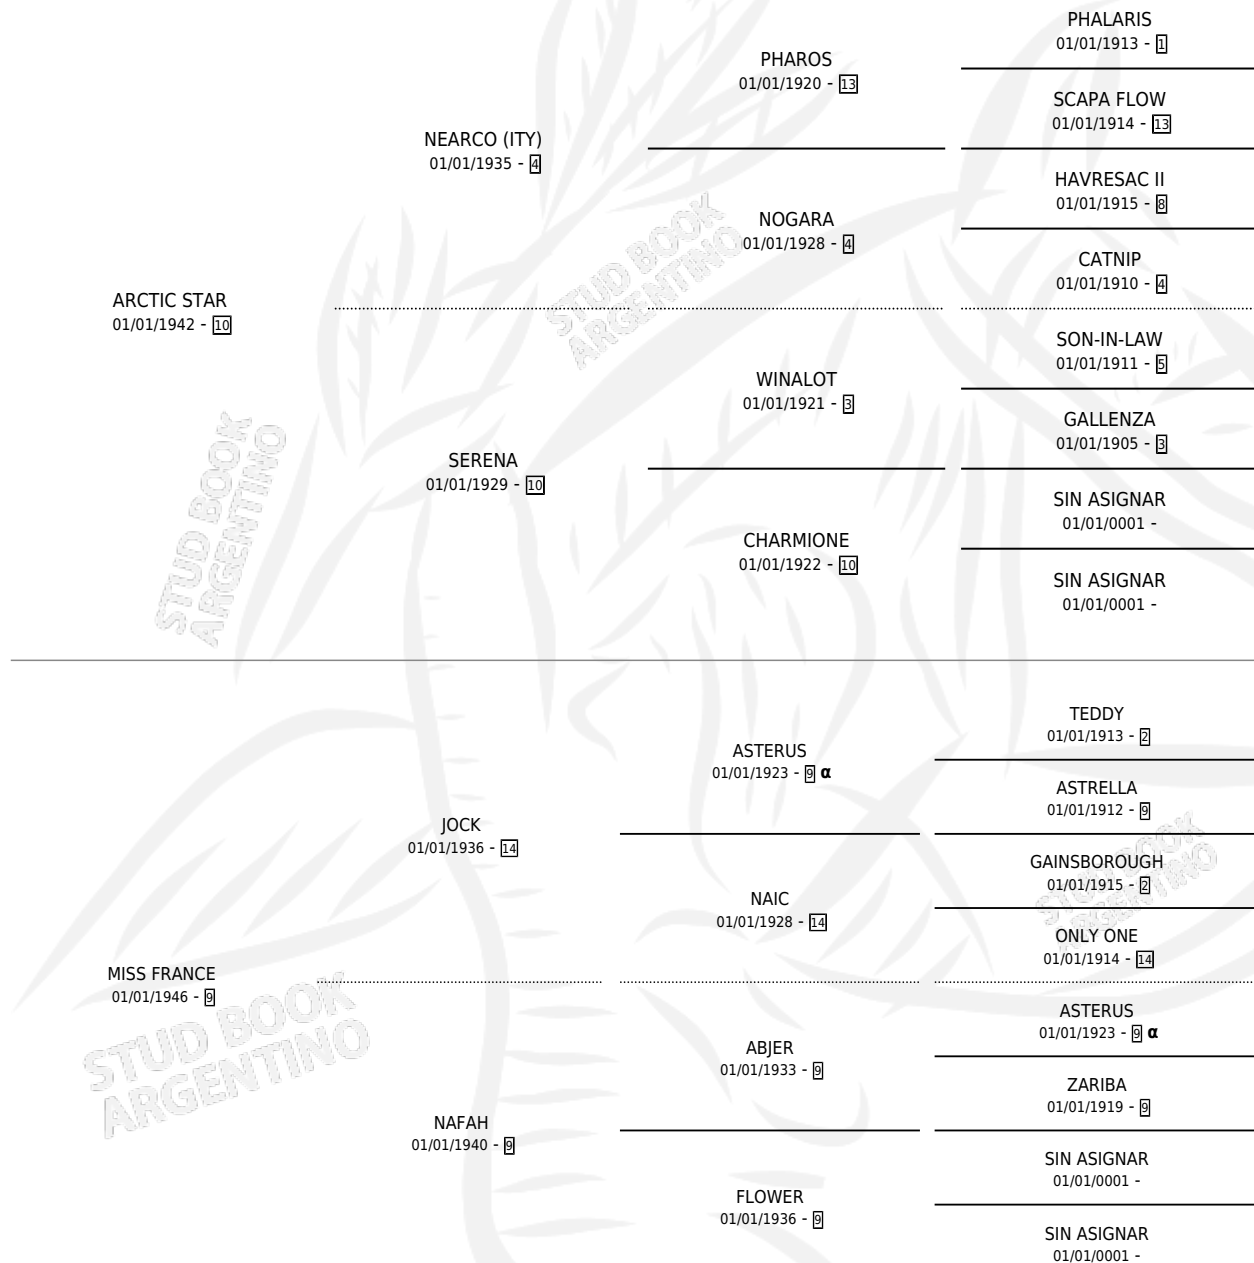

ETOILE DE FRANCE

por ARCTIC STAR y MISS FRANCE por JOCK

Argentina · Hembra · Zaino · SP · 01/01/1957
Familia 9 · Volumen 23

ESTADO

TIPIFICACIÓN SANGUÍNEA	X
TIPIFICACIÓN POR ADN	X
PASAPORTE	X
IDENTIFICACIÓN POR MICROCHIP	X
REPRODUCTOR	X

Lugar de nacimiento: Campo particular

Criador: Sin dato

~

HIJOS

	MACHOS	HEMBRAS
2 NACIERON	0	2
SIN ACTUACIONES		

PEDIGREE

INBREEDING : α

ETOILE DE FRANCE