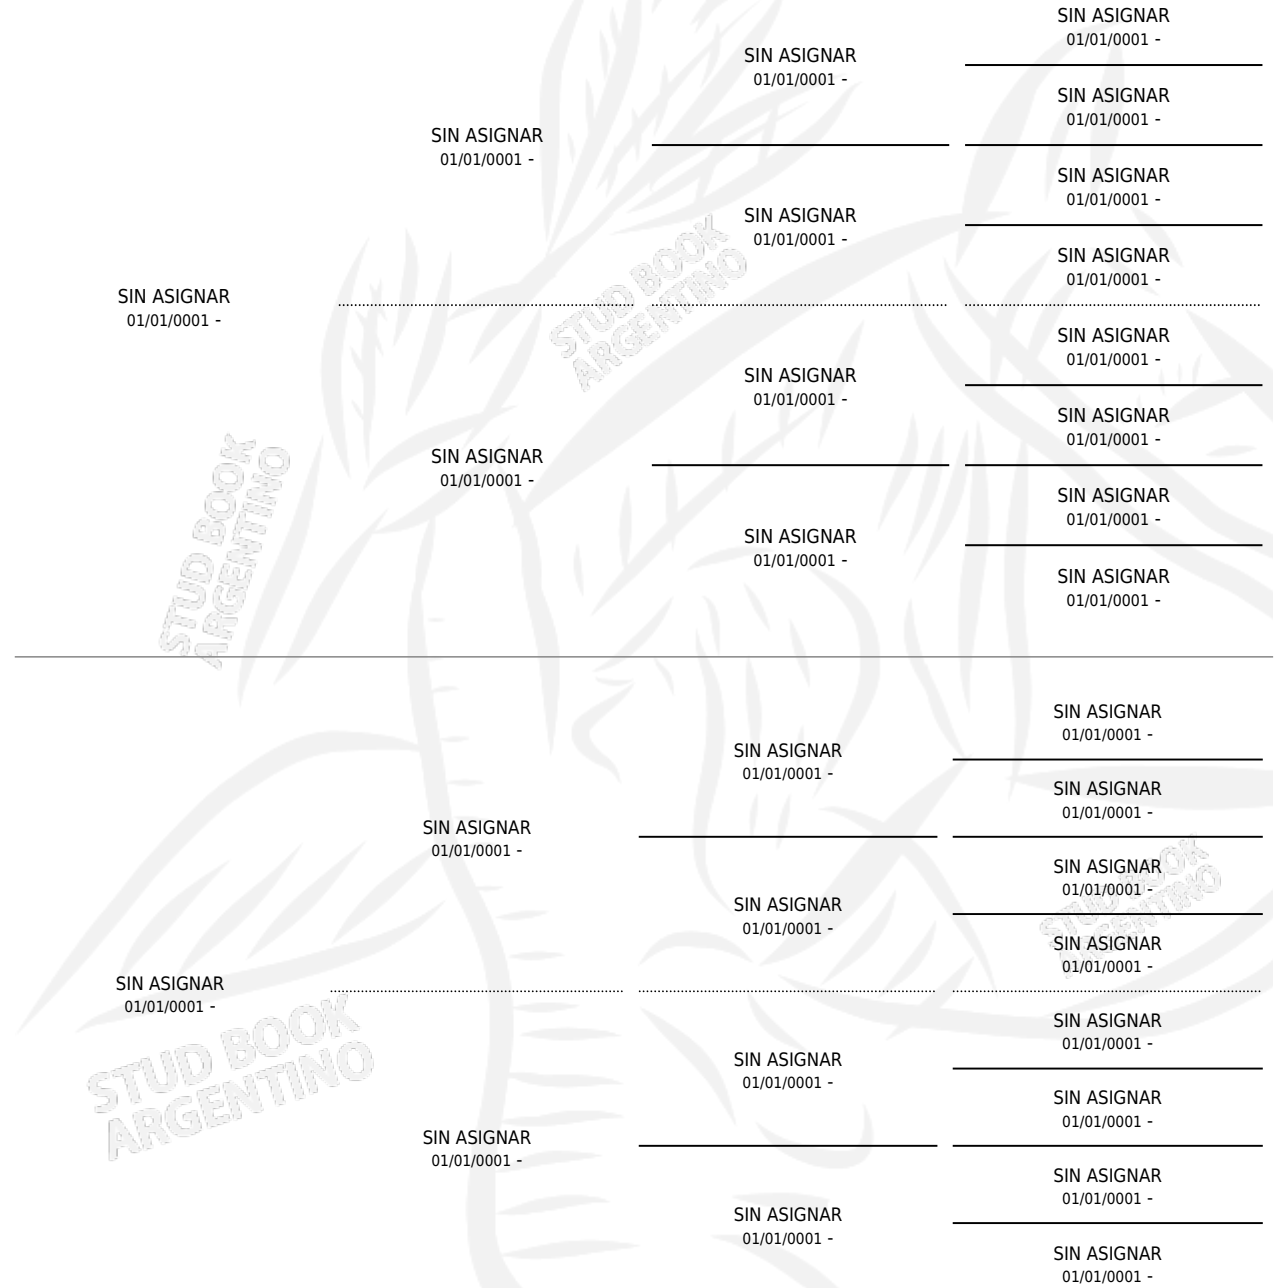

SWEET ALLIANCE

PEDIGREE

por SIN ASIGNAR y SIN ASIGNAR por SIN ASIGNAR

Argentina · Hembra · No Consigna · SP · 01/01/0001
Familia 99 · Volumen web

ESTADO

TIPIFICACIÓN SANGUÍNEA	X
TIPIFICACIÓN POR ADN	X
PASAPORTE	X
IDENTIFICACIÓN POR MICROCHIP	X
REPRODUCTOR	X

Lugar de nacimiento: Campo Particular

Criador: Sin dato

~

HIJOS

	MACHOS	HEMBRAS
1 NACIERON	1	0
SIN ACTUACIONES		

SWEET ALLIANCE

Datos oficiales del Stud Book Argentino

Documento generado el 04/10/2024