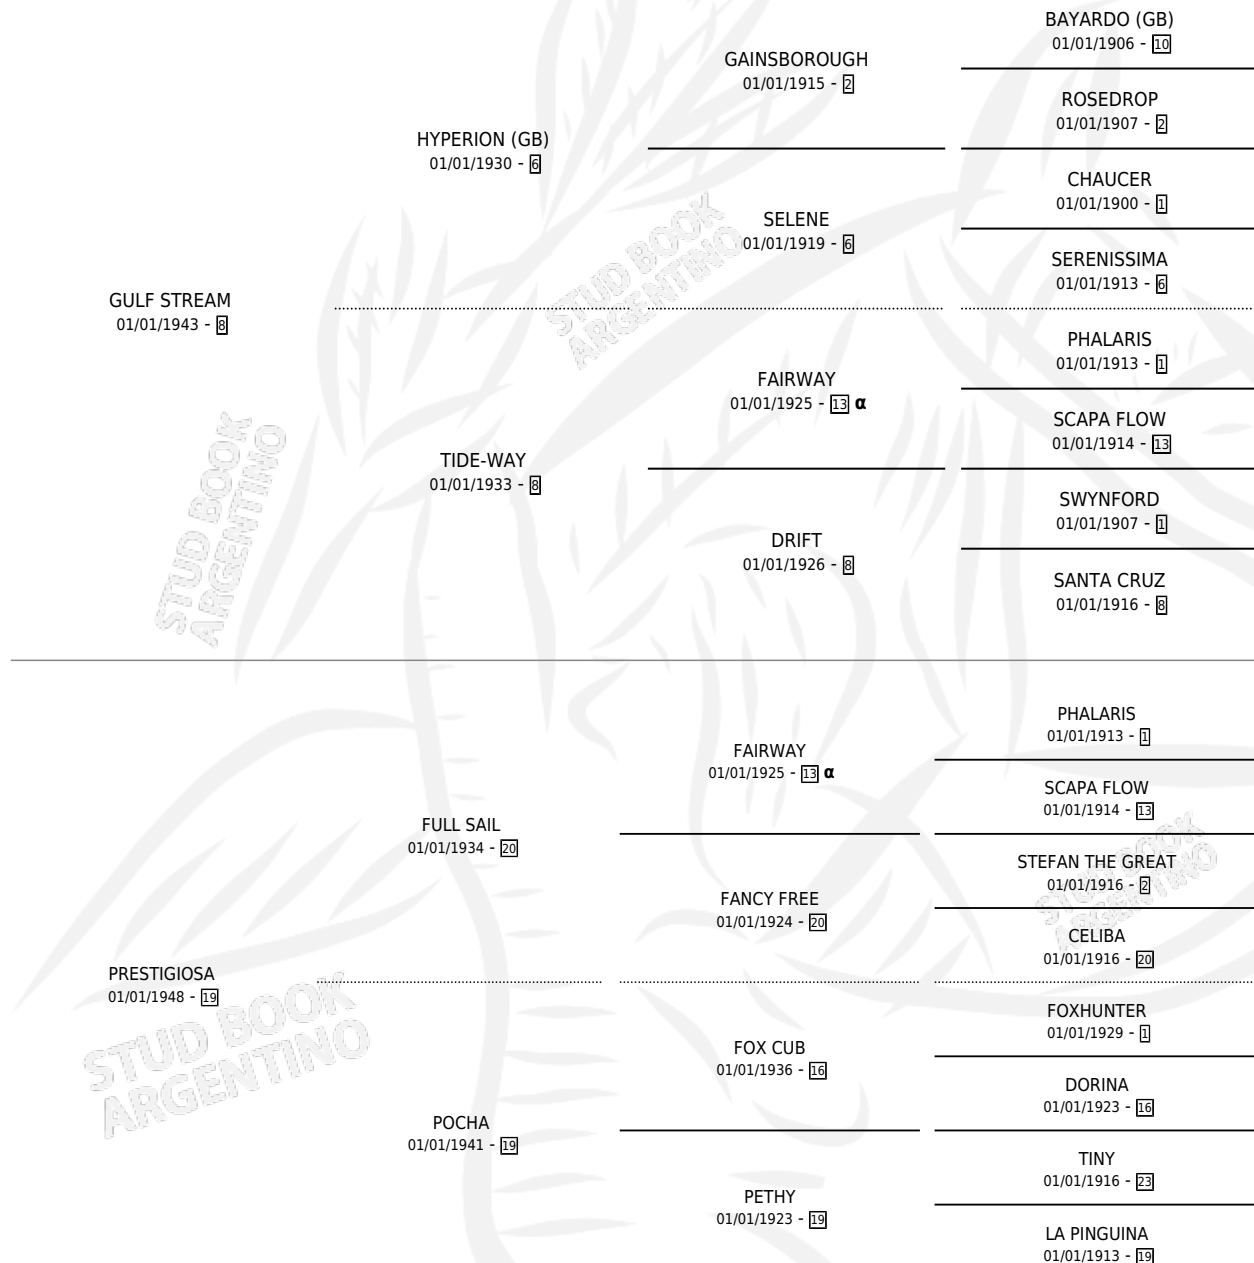

PEBETERA

por GULF STREAM y PRESTIGIOSA por FULL SAIL

Argentina · Hembra · No Consigna · SP · 01/01/0001
Familia 99 · Volumen web

ESTADO

TIPIFICACIÓN SANGUÍNEA	X
TIPIFICACIÓN POR ADN	X
PASAPORTE	X
IDENTIFICACIÓN POR MICROCHIP	X
REPRODUCTOR	X

Lugar de nacimiento: Campo particular

Criador: Sin dato

~

HIJOS

	MACHOS	HEMBRAS
1 NACIERON	1	0

SIN ACTUACIONES

PEDIGREE

INBREEDING : α

PEBETERA

Datos oficiales del Stud Book Argentino

Documento generado el 12/05/2026

studbook.org.ar