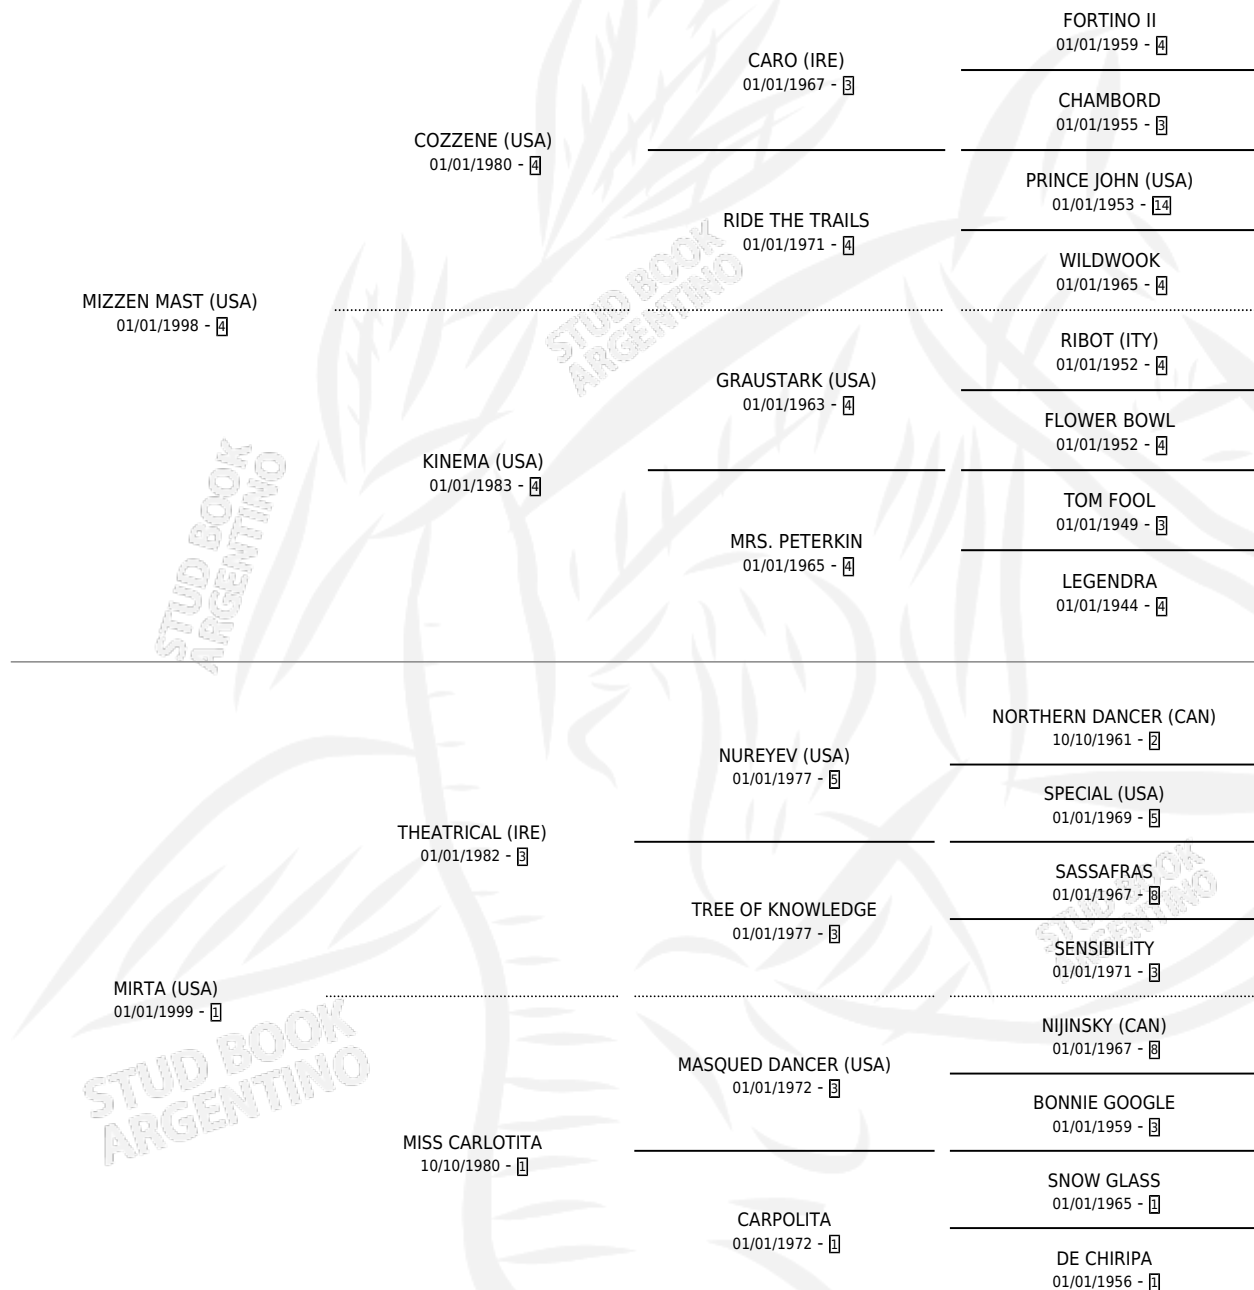

TOP MAST (USA)

por MIZZEN MAST (USA) y MIRTA (USA) por THEATRICAL (IRE)

Estados Unidos · Hembra · Zaino · SP · 14/01/2006
Familia 1-g · Volumen web

ESTADO

TIPIFICACIÓN SANGUÍNEA	X
TIPIFICACIÓN POR ADN	✓
PASAPORTE	✓
IDENTIFICACIÓN POR MICROCHIP	X
REPRODUCTOR	✓

Lugar de nacimiento: Estados Unidos

Criador: Extranjero

~

HIJOS

	MACHOS	HEMBRAS
11 NACIERON	5	6
3 CORRIERON	3	0
2 GANARON	2	0
0 GANADORES CL	0 GANADORES GR	0 GANADORES G1

PEDIGREE

EXPORTACIÓN / IMPORTACIÓN

FECHA	MOVIMIENTO	PAÍS
28/06/2011	IMPORTADO	ESTADOS UNIDOS

SERVICIOS

Servicios **13** / Nacimientos **11** / Efectividad **84.62%**

PADRILLO	PRODUCTO	CRIADOR	1ER SERVICIO	ÚLTIMO SERVICIO
STRATEGOS	MI CREDO (M Z, 29/10/2025)	SIEBENHAAR BRIAN	25/11/2024	25/11/2024
VILLAGE KING	QUEEN DOUGH (H A, 11/10/2024)	SIEBENHAAR BRIAN	16/09/2023	02/11/2023
SAFETY CHECK (IRE)	MIZZEN ALCALDY (H Z, 04/09/2023)	SIEBENHAAR BRIAN	31/08/2022	20/09/2022
TRUE CAUSE (USA)	CIERRE DE CAMPAÑA (M Z, 12/11/2021)	SIEBENHAAR BRIAN	07/12/2020	07/12/2020
STRATEGIC PRINCE (GB)	∅		16/11/2019	16/11/2019
LINGOTE DE ORO	∅		04/11/2018	04/11/2018
RECAPTURETHEGLORY (USA)	MADRUGADA GLORIOSA (H Z, 31/07/2018)	LUNA NEGRA S.R.L.	06/08/2017	06/08/2017
INFORMATICO	TOP INF (H A, 21/10/2016)	LUNA NEGRA S.R.L.	16/11/2015	19/11/2015
ANJIZ LAKE	TOP LAKE (H A, 11/10/2015)	LUNA NEGRA S.R.L.	21/10/2014	21/10/2014
ANJIZ LAKE	MAST LAKE (M A, 15/09/2014)	LUNA NEGRA S.R.L.	09/09/2013	26/09/2013
POLLARD'S VISION (USA)	TOP VISION (H A, 18/08/2013)	LUNA NEGRA S.R.L.	08/08/2012	29/08/2012
POLLARD'S VISION (USA)	BASTILLA MAST (M Z, 14/07/2012)	LUNA NEGRA S.R.L.	17/08/2011	17/08/2011
MAGNA GRADUATE (USA)	GRADUATE TOP (M Z, 11/03/2011)	DON REMIGIO	13/04/2010	13/04/2010