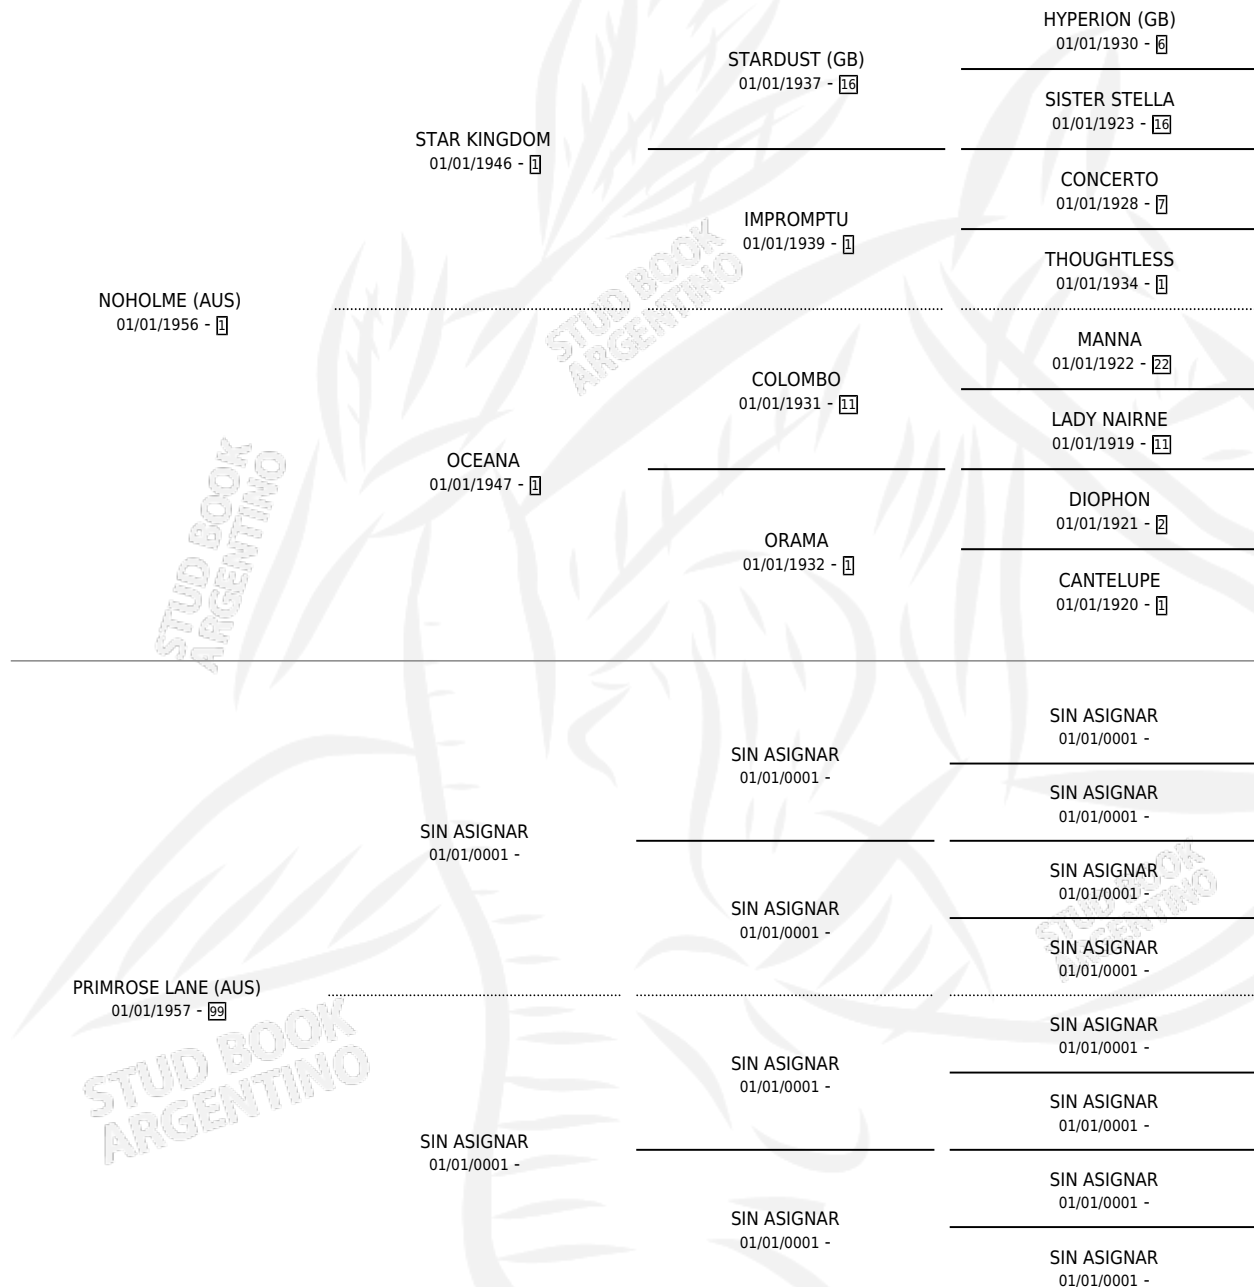

LIGHT HORSE HARRY

por NOHOLME (AUS) y PRIMROSE LANE (AUS) por SIN ASIGNAR

Argentina · Macho · No Consigna · SP · 01/01/1964
Familia 99 · Volumen 25

ESTADO

TIPIFICACIÓN SANGUÍNEA	X
TIPIFICACIÓN POR ADN	X
PASAPORTE	X
IDENTIFICACIÓN POR MICROCHIP	X
REPRODUCTOR	X

Lugar de nacimiento: Campo particular

Criador: Sin dato

~

HIJOS

	MACHOS	HEMBRAS
3 NACIERON	1	2
SIN ACTUACIONES		

PEDIGREE

LIGHT HORSE HARRY

Datos oficiales del Stud Book Argentino