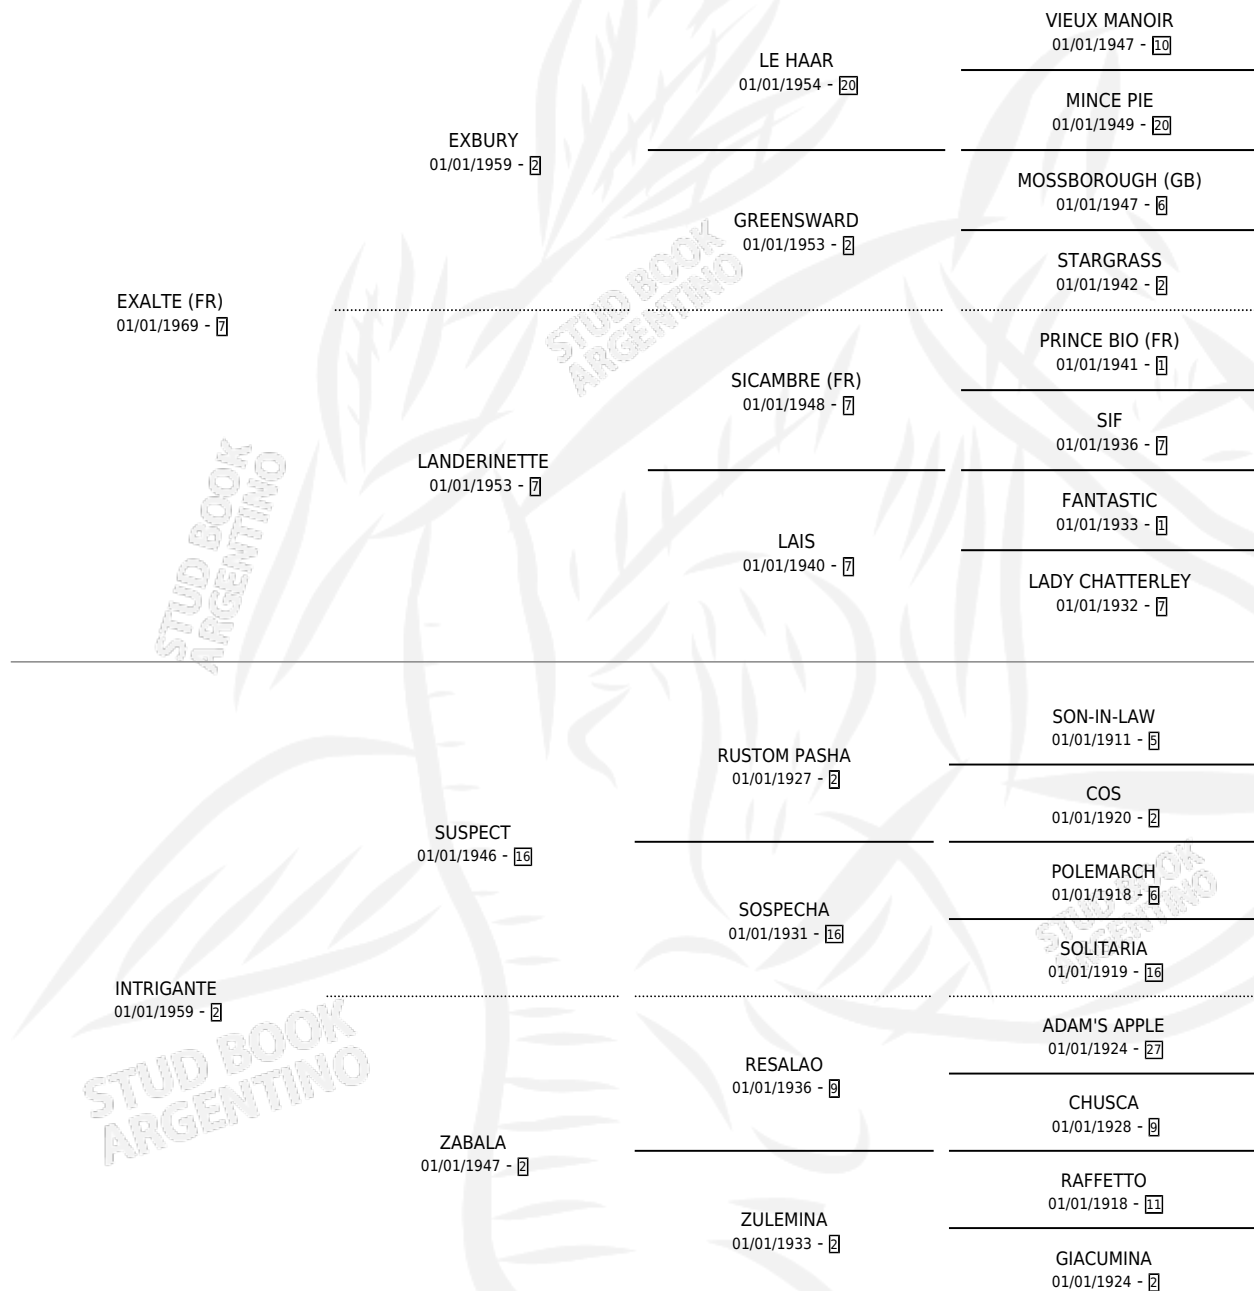

LA INTRIGA

PEDIGREE

por **EXALTE (FR)** y **INTRIGANTE** por **SUSPECT**

Argentina · Hembra · Alazan · SP · 04/09/1977
Familia 2-a · Volumen 29

ESTADO

TIPIFICACIÓN SANGUÍNEA	X
TIPIFICACIÓN POR ADN	X
PASAPORTE	X
IDENTIFICACIÓN POR MICROCHIP	X
REPRODUCTOR	✓

Lugar de nacimiento: Campo particular

Criador: Sin dato

~

HIJOS

	MACHOS	HEMBRAS
5 NACIERON	2	3
SIN ACTUACIONES		

S

mientos 5 / Efectividad 71.43%

PADRILLO	PRODUCTO	CRIADOR	1ER SERVICIO	ÚLTIMO SERVICIO
FRANCK TOSS	INTRI TOSS (H A, 15/12/1992) •MURIÓ EL 30/11/2013•	SIN DATO	18/12/1991	20/12/1991
HILTON VIP	LA INTRUSA (H A, 13/12/1990)	SIN DATO	13/12/1989	20/12/1989
STAFF SUN	PCO SUN (M Z, 27/10/1988)	SIN DATO	28/10/1987	31/10/1987
STAFF SUN	Ø		12/12/1985	12/12/1985
BADAJOZ	INTRIBADO (M Z, 13/11/1984)	SIN DATO		
AGAIN SUN	Ø			
BADAJOZ	INTRIBAD (H Z, 26/09/1983)	SIN DATO		