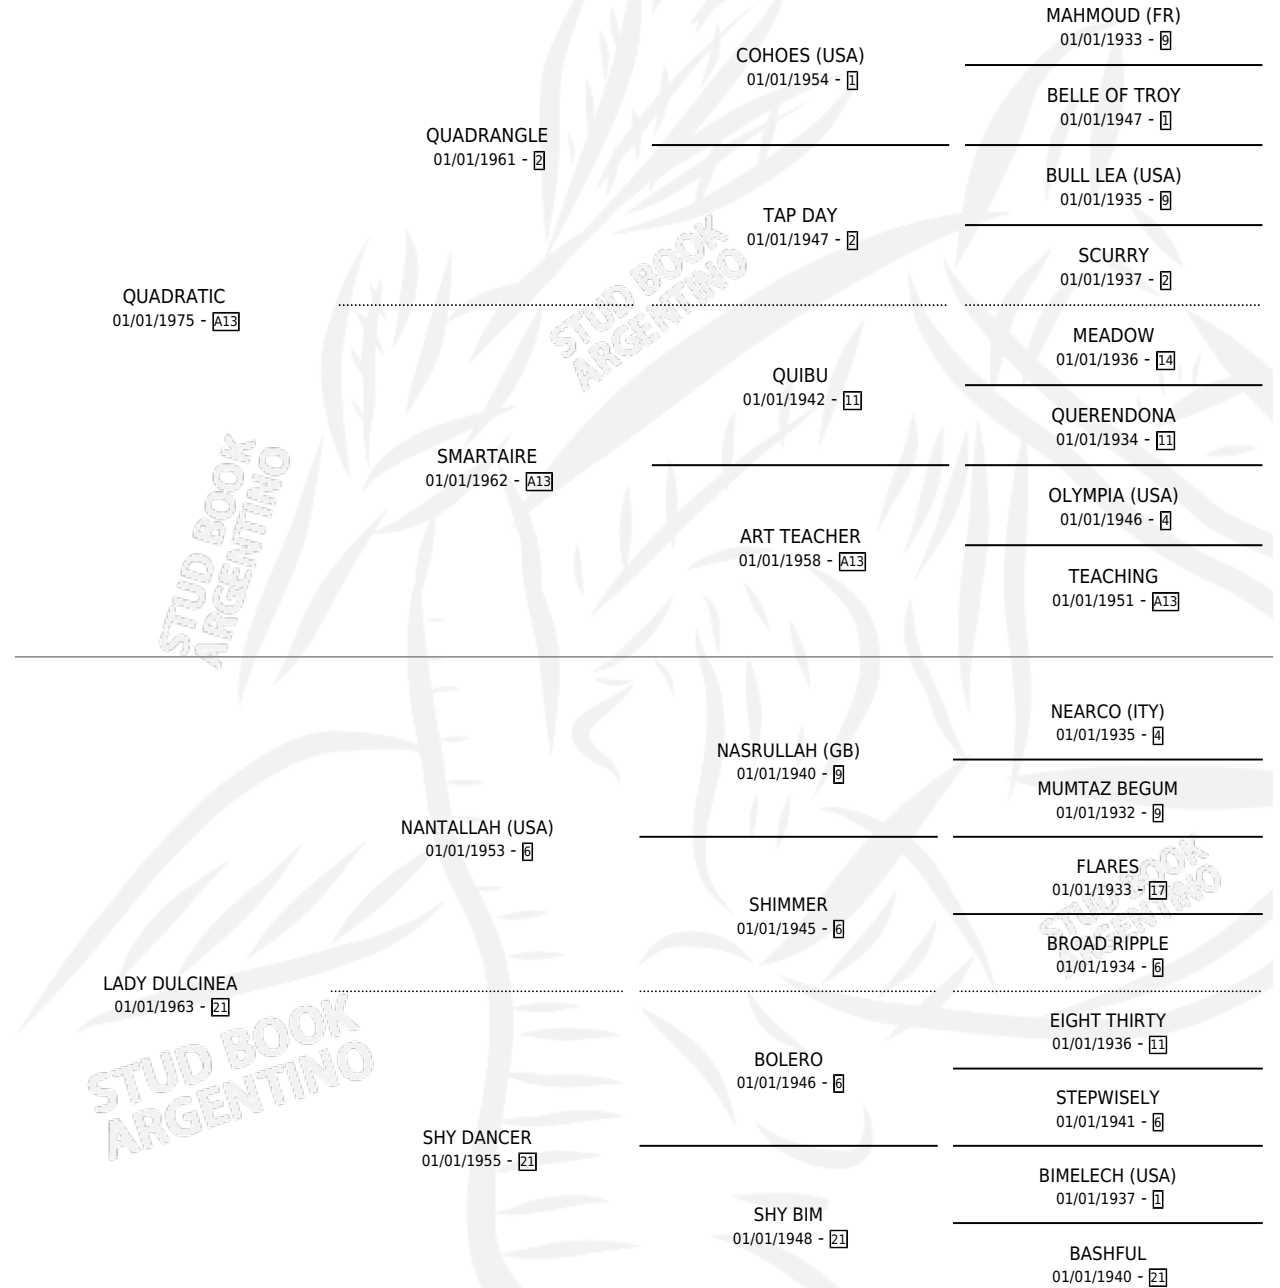

QUIXOTIC LADY

por QUADRATIC y LADY DULCINEA por NANTALLAH (USA)

Argentina · Hembra · Tordillo · SP · 01/01/1980
Familia 21-a · Volumen 30

ESTADO

TIPIFICACIÓN SANGUÍNEA	X
TIPIFICACIÓN POR ADN	X
PASAPORTE	X
IDENTIFICACIÓN POR MICROCHIP	X
REPRODUCTOR	X

Lugar de nacimiento: Campo particular
Criador: Sin dato

~

HIJOS

	MACHOS	HEMBRAS
2 NACIERON	0	2
SIN ACTUACIONES		

PEDIGREE

QUIXOTIC LADY

Datos oficiales del Stud Book Argentino

Documento generado el 12/05/2026