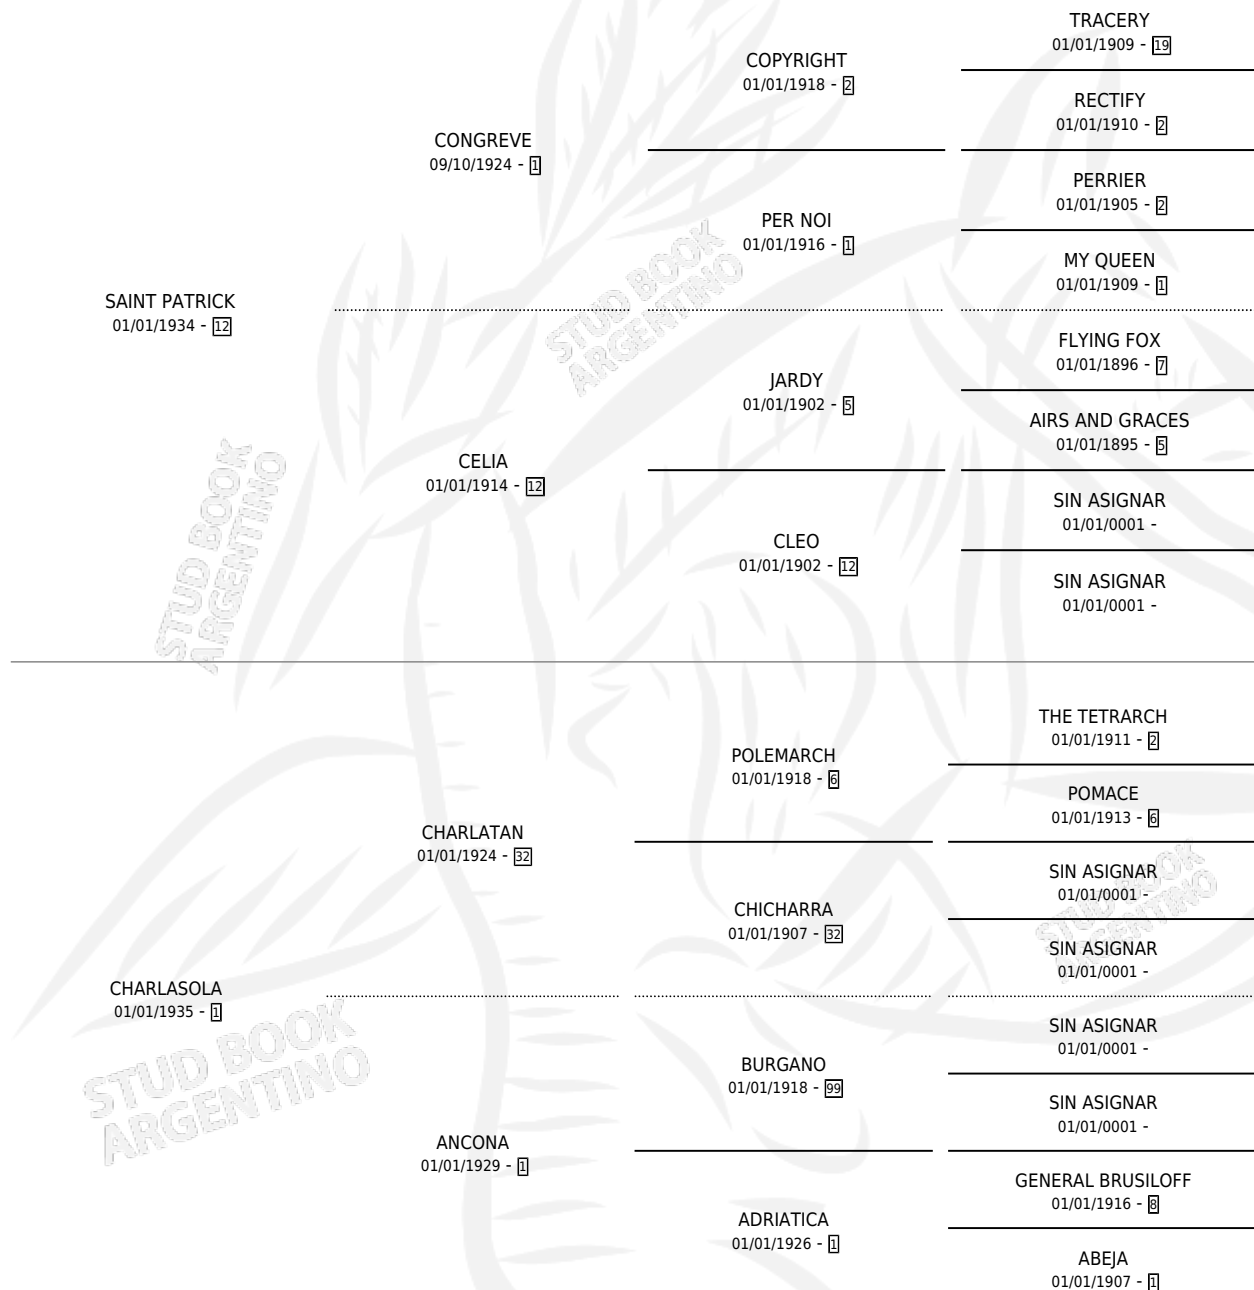

SANCOCHADA

por SAINT PATRICK y CHARLASOLA por CHARLATAN

Argentina · Hembra · Alazan · SP · 01/01/1949
Familia 1 · Volumen 20

ESTADO

TIPIFICACIÓN SANGUÍNEA	X
TIPIFICACIÓN POR ADN	X
PASAPORTE	X
IDENTIFICACIÓN POR MICROCHIP	X
REPRODUCTOR	X

Lugar de nacimiento: Campo particular

Criador: Sin dato

~

HIJOS

	MACHOS	HEMBRAS
1 NACIERON	0	1

SIN ACTUACIONES

PEDIGREE

SANCOCHADA