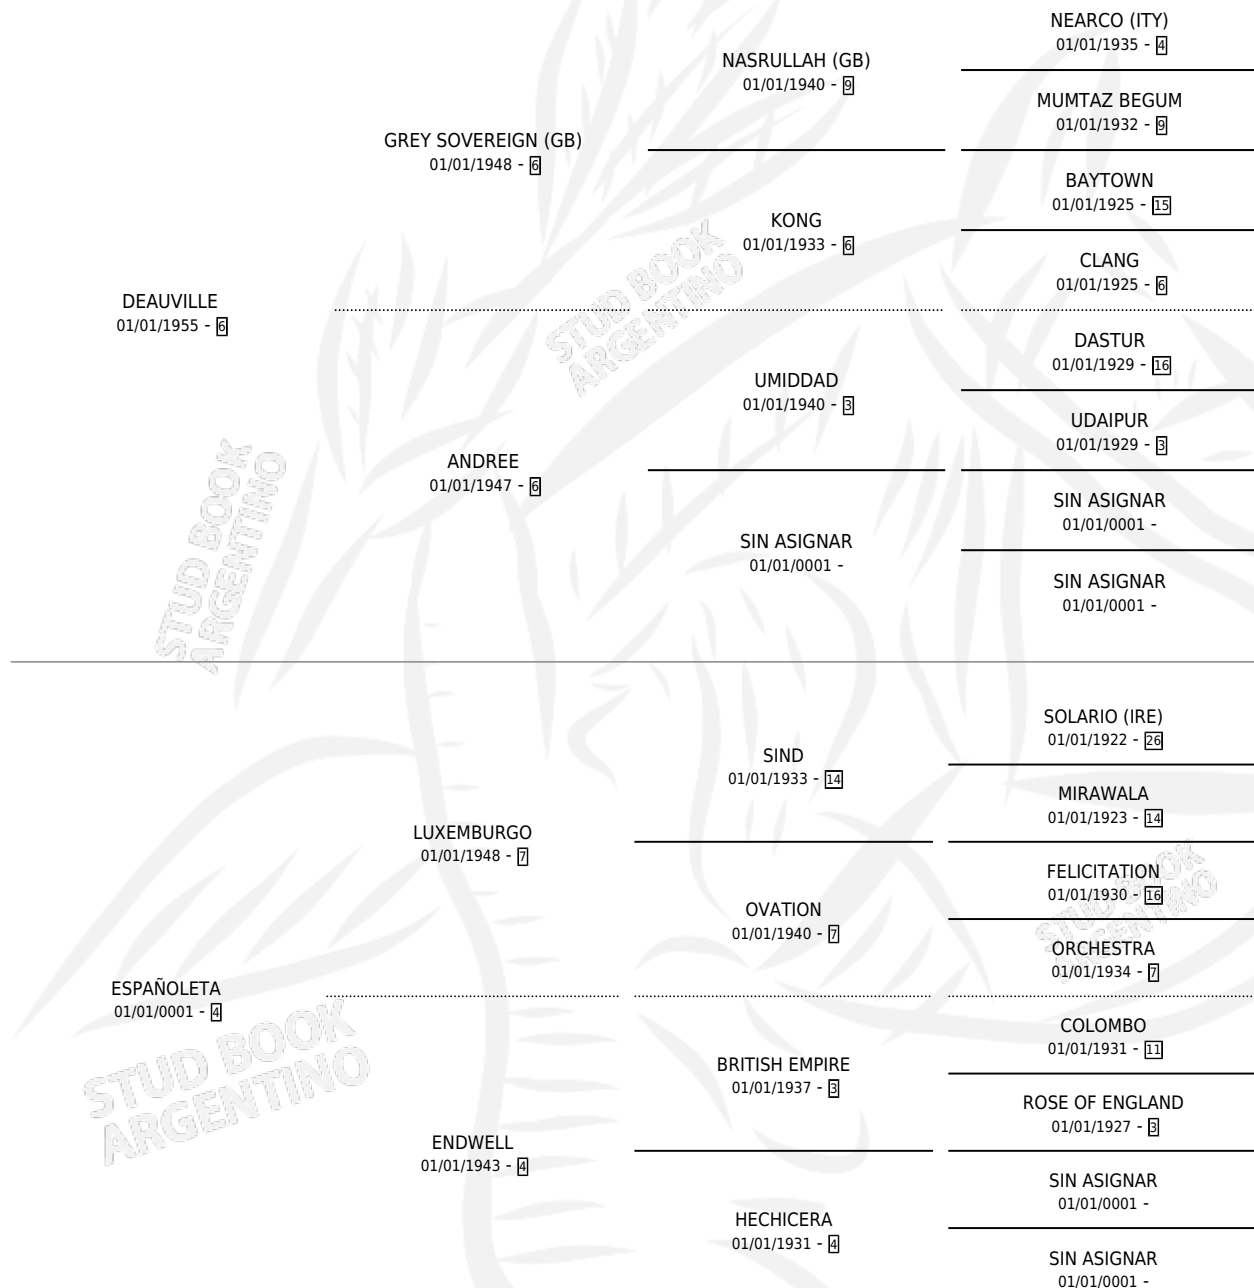

ESPATULA

por **DEAUVILLE** y **ESPAÑOLETA** por **LUXEMBURGO**

Argentina · Hembra · No Consigna · SP · 01/01/1955
Familia 4-d · Volumen 22

ESTADO

TIPIFICACIÓN SANGUÍNEA	X
TIPIFICACIÓN POR ADN	X
PASAPORTE	X
IDENTIFICACIÓN POR MICROCHIP	X
REPRODUCTOR	X

Lugar de nacimiento: Campo particular

Criador: Sin dato

~

HIJOS

	MACHOS	HEMBRAS
1 NACIERON	0	1

SIN ACTUACIONES

PEDIGREE

ESPATULA