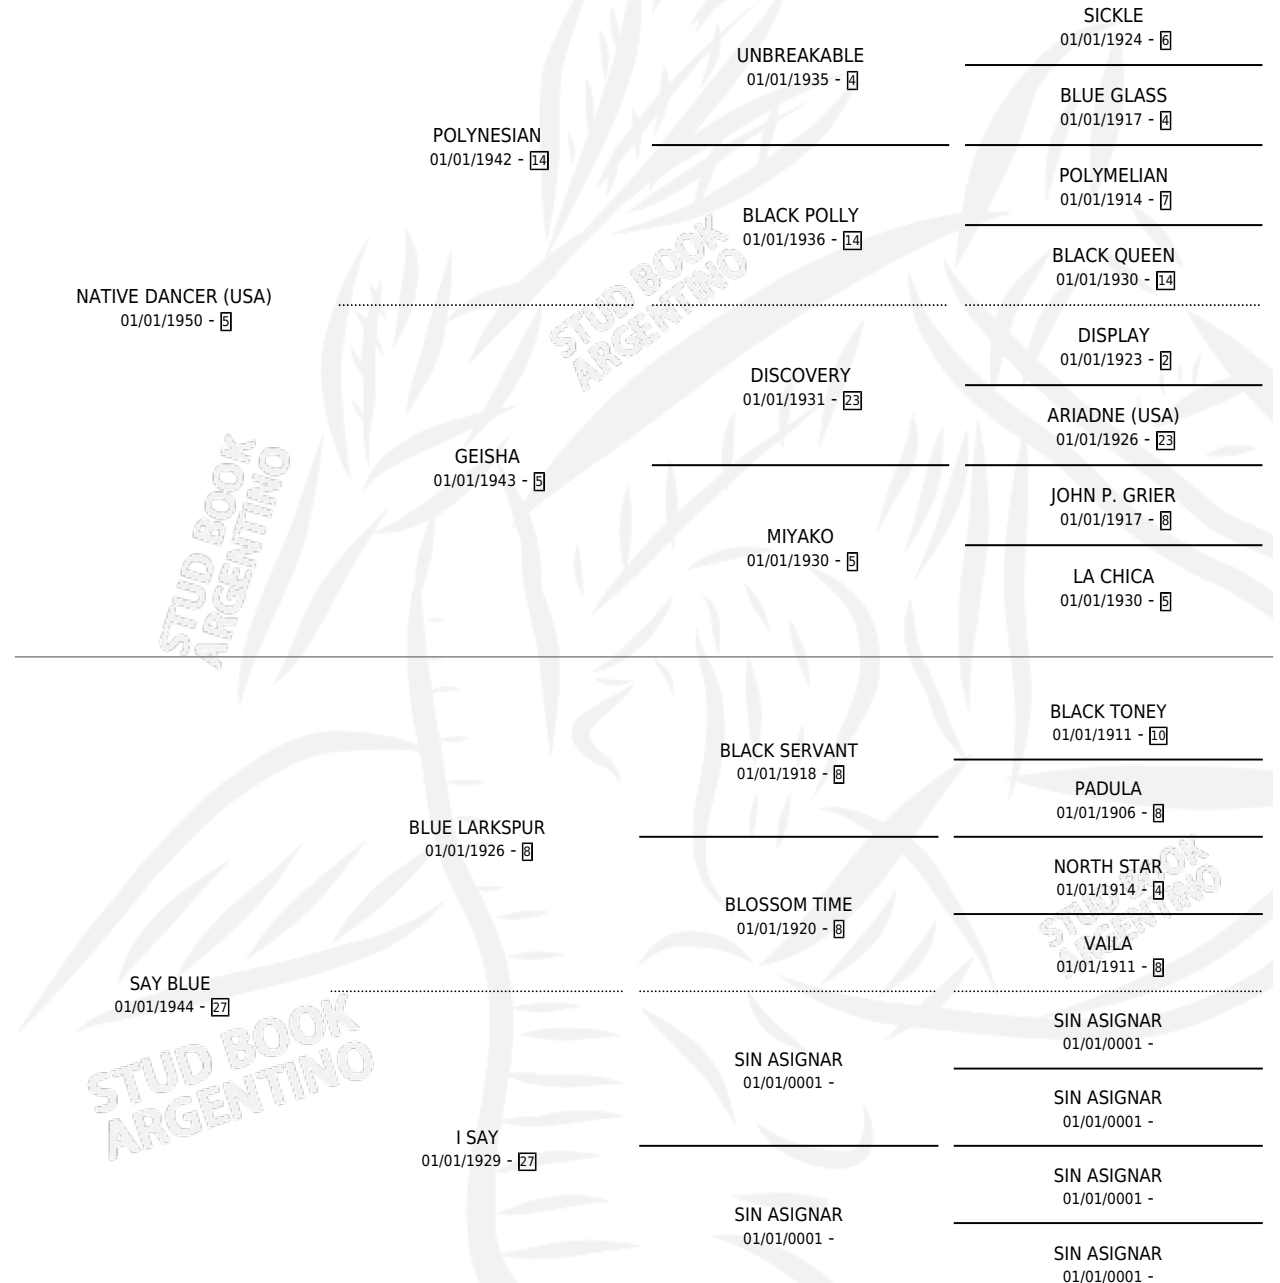

GEORGE RAFT

por **NATIVE DANCER (USA)** y **SAY BLUE** por **BLUE LARKSPUR**

Argentina · Macho · Tordillo · SP · 01/01/1962
Familia 27-a · Volumen 24

ESTADO

TIPIFICACIÓN SANGUÍNEA	X
TIPIFICACIÓN POR ADN	X
PASAPORTE	X
IDENTIFICACIÓN POR MICROCHIP	X
REPRODUCTOR	X

Lugar de nacimiento: Campo particular

Criador: Sin dato

~

HIJOS

	MACHOS	HEMBRAS
5 NACIERON	1	4
SIN ACTUACIONES		

PEDIGREE

GEORGE RAFT

Datos oficiales del Stud Book Argentino