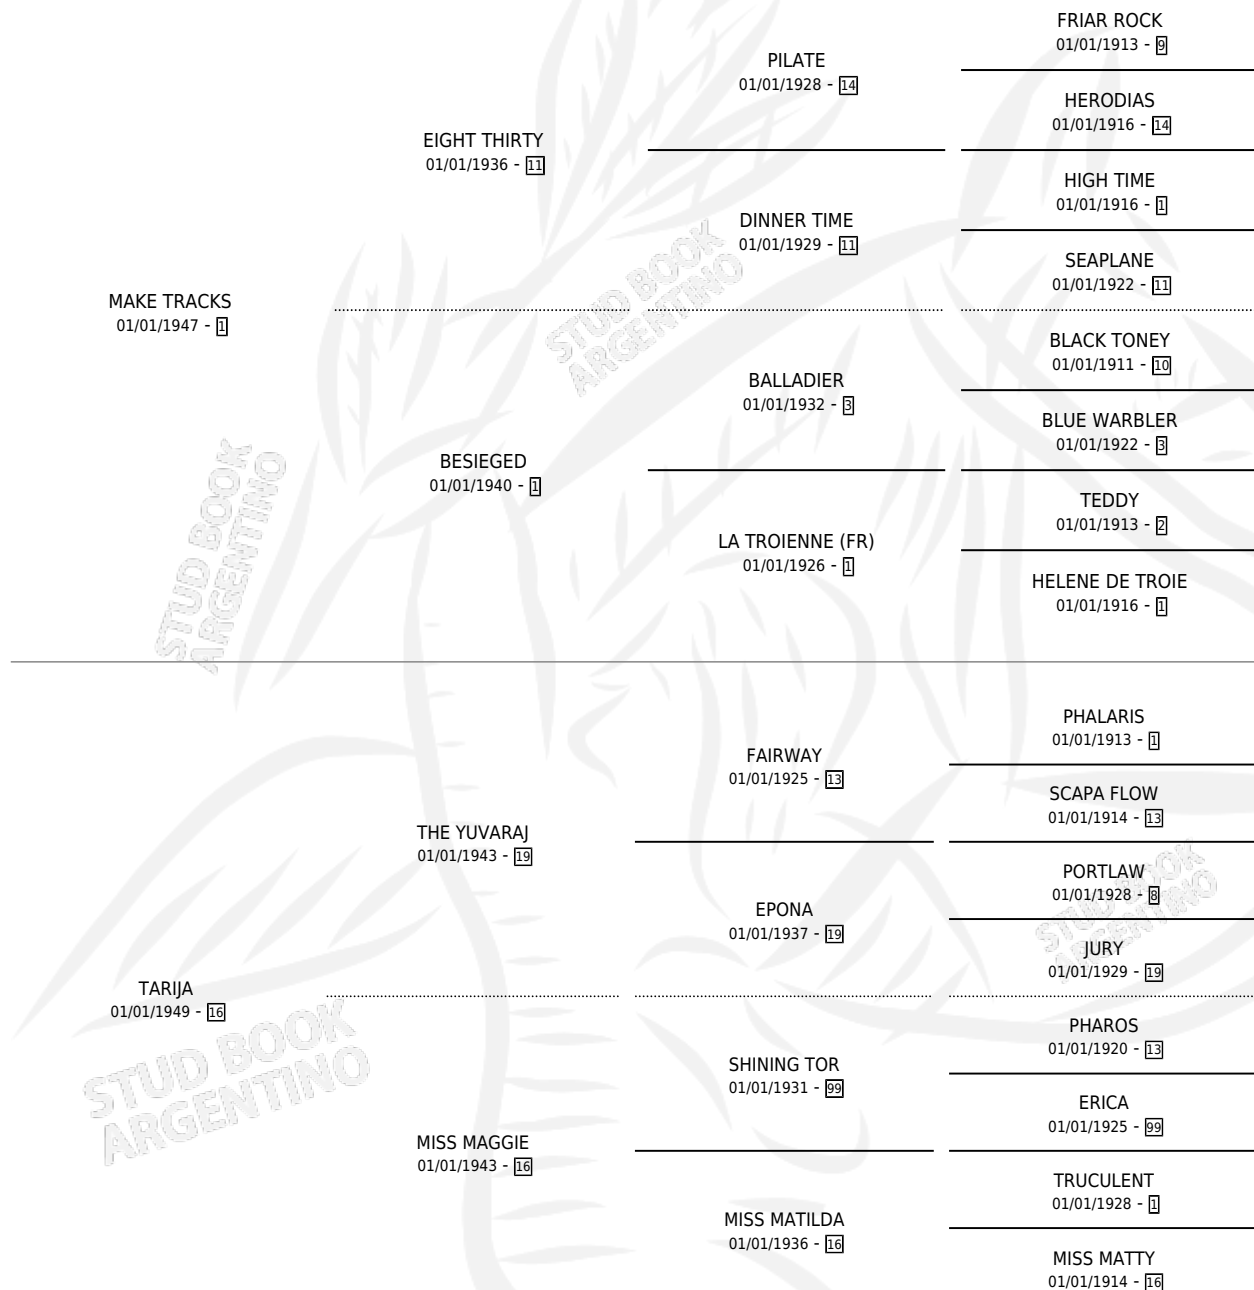

Lugar de nacimiento: Campo particular

Criador: Sin dato

~

HIJOS

	MACHOS	HEMBRAS
2 NACIERON	2	0
1 CORRIERON	1	0

SIN ACTUACIONES

PEDIGREE

DIONE