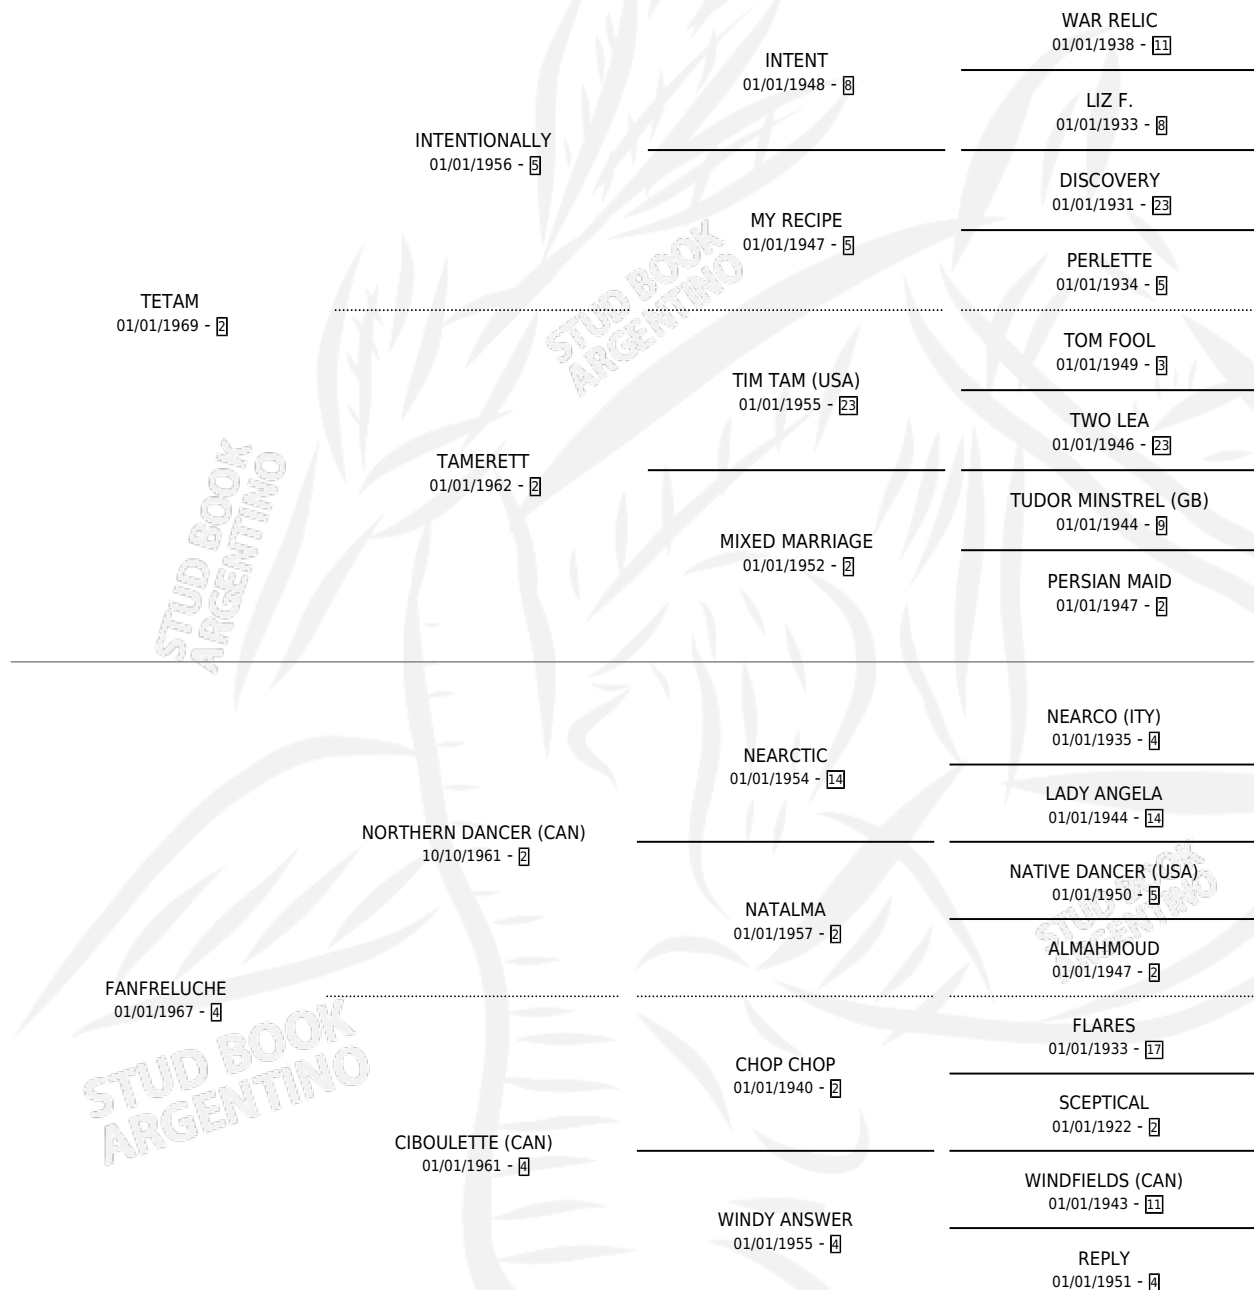

LA VOYAGUEUSE

por TETAM y FANFRELUCHE por NORTHERN DANCER (CAN)

Argentina · Hembra · Zaino · SP · 01/01/1975
Familia 4-g · Volumen 29

ESTADO

| | |
|------------------------------|---|
| TIPIFICACIÓN SANGUÍNEA | X |
| TIPIFICACIÓN POR ADN | X |
| PASAPORTE | X |
| IDENTIFICACIÓN POR MICROCHIP | X |
| REPRODUCTOR | X |

Lugar de nacimiento: Campo particular
Criador: Sin dato

~

HIJOS

| | MACHOS | HEMBRAS |
|-----------------|--------|---------|
| 2 NACIERON | 1 | 1 |
| SIN ACTUACIONES | | |

PEDIGREE

LA VOYAGUEUSE

Datos oficiales del Stud Book Argentino