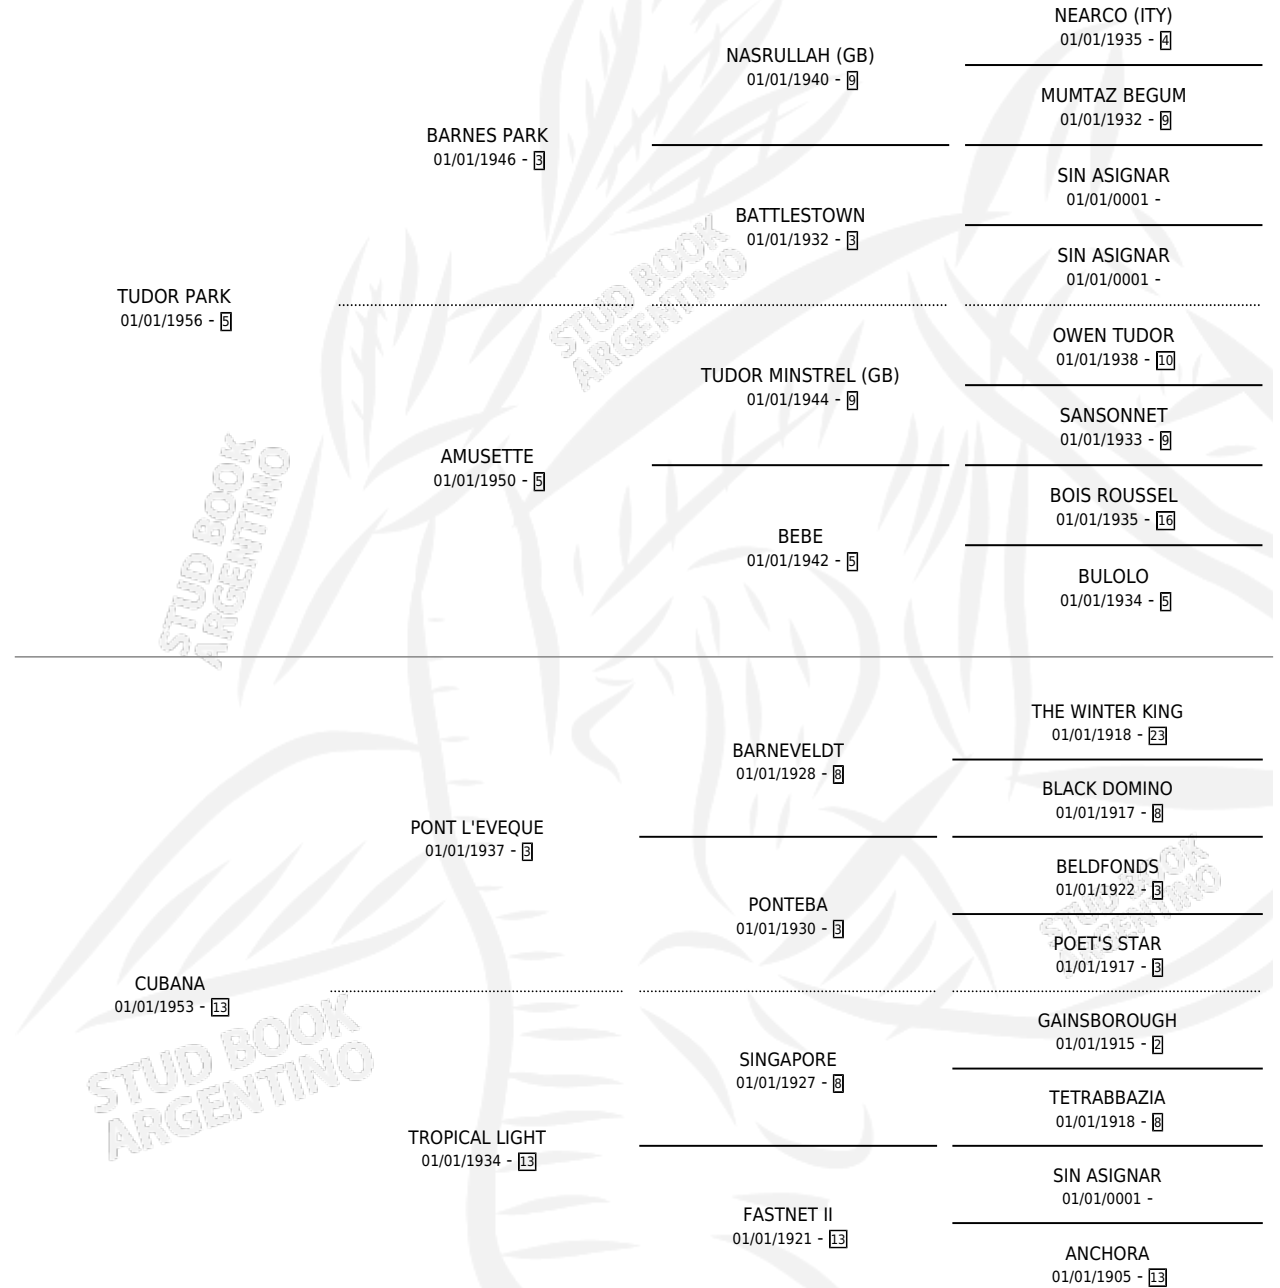

CUBAN TUDOR

por TUDOR PARK y CUBANA por PONT L'EVEQUE

Argentina · Hembra · Alazan · SP · 01/01/1973
Familia 13-e · Volumen 28

ESTADO

TIPIFICACIÓN SANGUÍNEA	X
TIPIFICACIÓN POR ADN	X
PASAPORTE	X
IDENTIFICACIÓN POR MICROCHIP	X
REPRODUCTOR	X

Lugar de nacimiento: Campo particular

Criador: Sin dato

~

HIJOS

	MACHOS	HEMBRAS
1 NACIERON	0	1
SIN ACTUACIONES		

PEDIGREE

CUBAN TUDOR

Datos oficiales del Stud Book Argentino