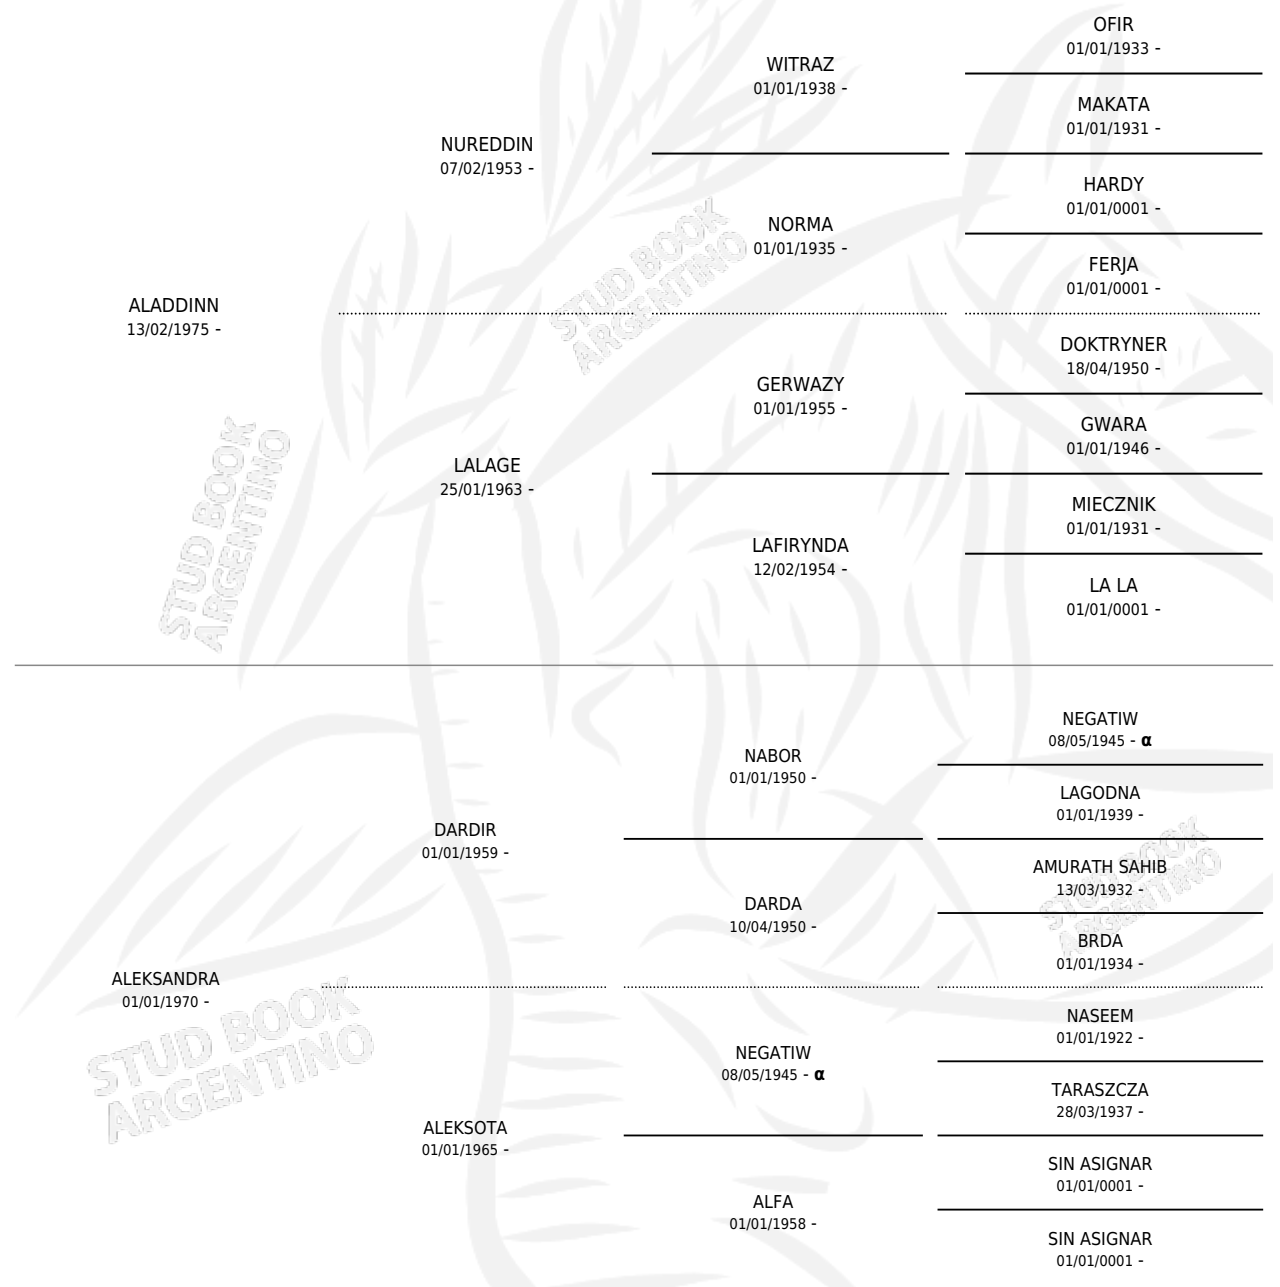

AFRODITE

por **ALADDINN** y **ALEKSANDRA** por **DARDIR**

PEDIGREE

Argentina · Hembra · Tordillo · AP · 01/01/1979
Familia · Volumen 30

ESTADO

TIPIFICACIÓN SANGUÍNEA	X
TIPIFICACIÓN POR ADN	X
PASAPORTE	X
IDENTIFICACIÓN POR MICROCHIP	X
REPRODUCTOR	X

Lugar de nacimiento: Campo particular

Criador: Sin dato

~

HIJOS

	MACHOS	HEMBRAS
2 NACIERON	0	2
SIN ACTUACIONES		

INBREEDING : α

AFRODITE

Datos oficiales del Stud Book Argentino