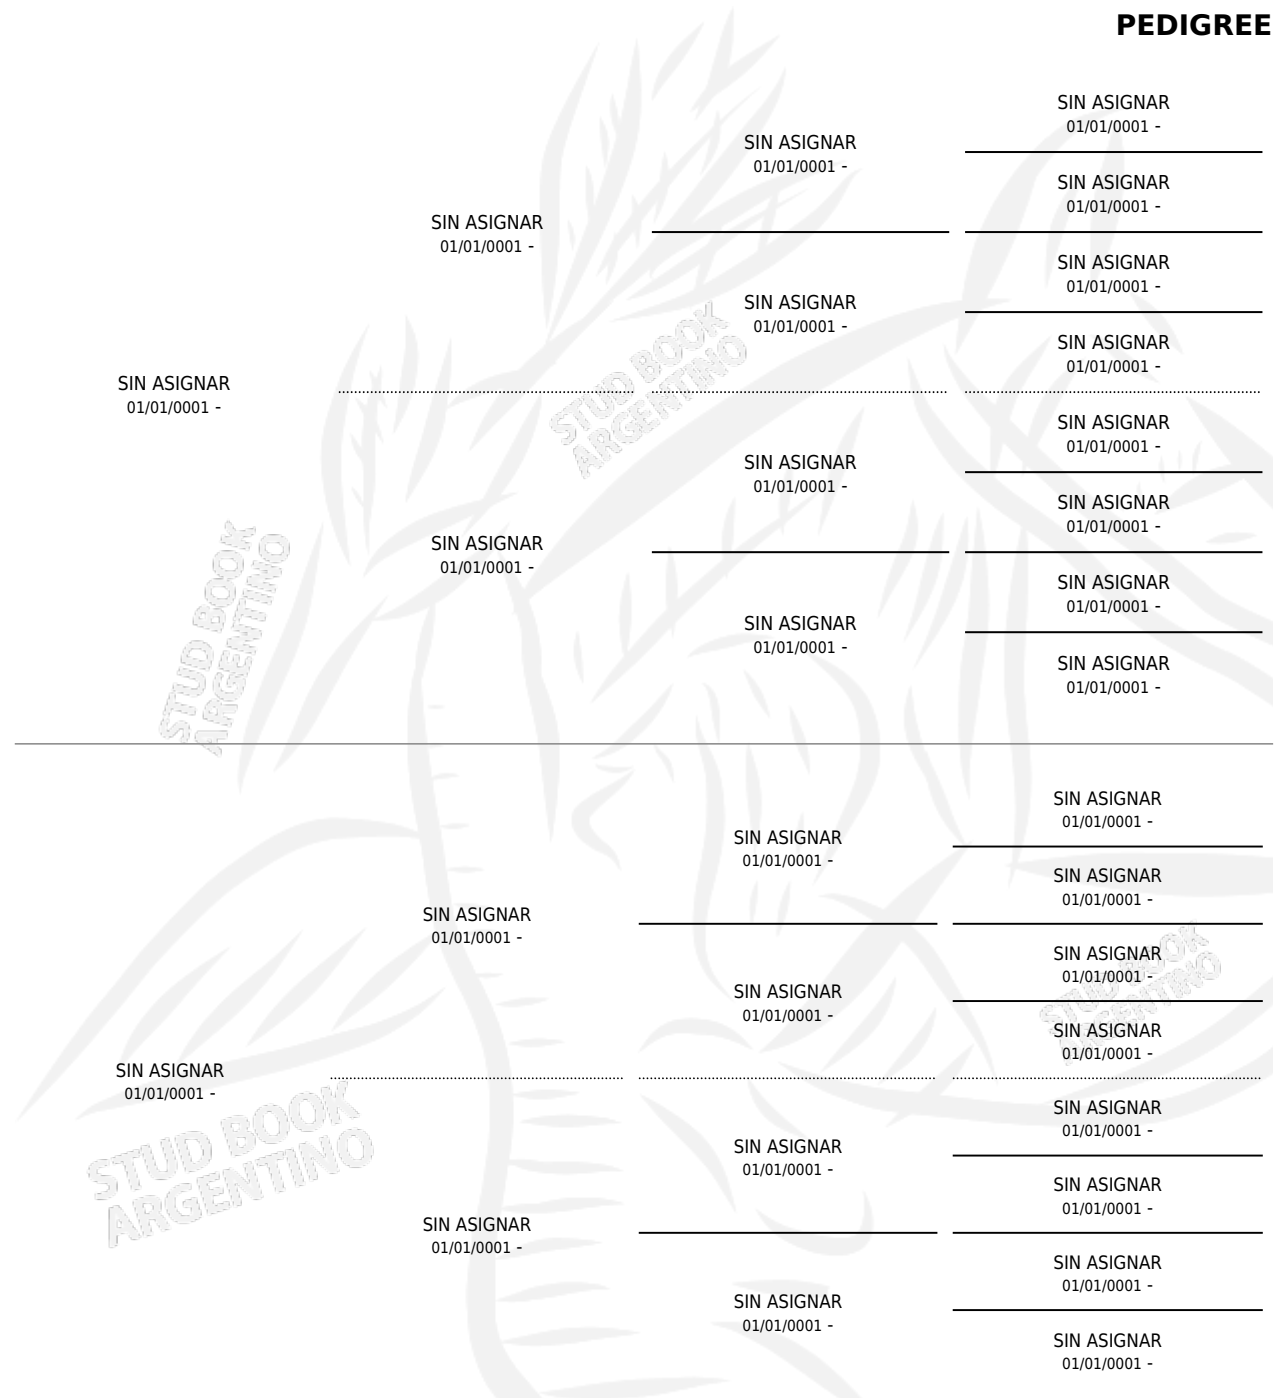

COMET F

PEDIGREE

por SIN ASIGNAR y SIN ASIGNAR por SIN ASIGNAR

Argentina · Hembra · No Consigna · SP · 01/01/1968
Familia 99 · Volumen 26

ESTADO

TIPIFICACIÓN SANGUÍNEA	X
TIPIFICACIÓN POR ADN	X
PASAPORTE	X
IDENTIFICACIÓN POR MICROCHIP	X
REPRODUCTOR	X

Lugar de nacimiento: Campo particular

Criador: Sin dato

~

HIJOS

	MACHOS	HEMBRAS
1 NACIERON	0	1
SIN ACTUACIONES		

COMET F

Datos oficiales del Stud Book Argentino

Documento generado el 10/05/2026