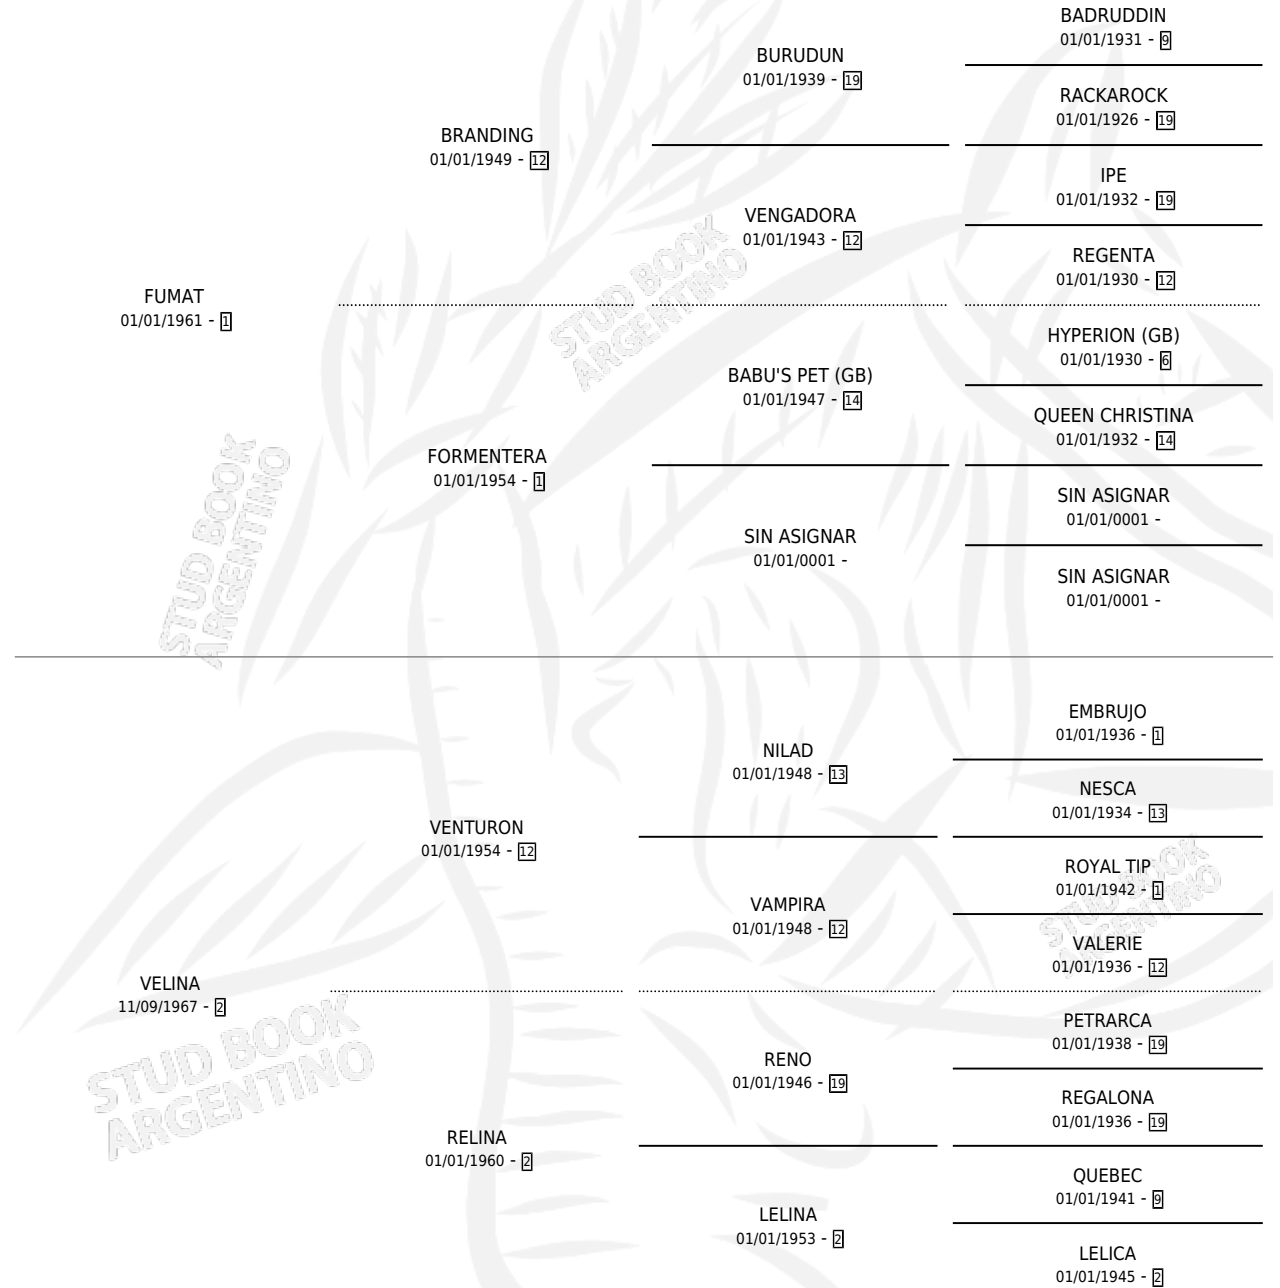

FUBELLA

por FUMAT y VELINA por VENTURON

Argentina · Hembra · Alazan · SP · 10/09/1977
Familia 2-f · Volumen 29

ESTADO

TIPIFICACIÓN SANGUÍNEA	X
TIPIFICACIÓN POR ADN	X
PASAPORTE	X
IDENTIFICACIÓN POR MICROCHIP	X
REPRODUCTOR	✓

Lugar de nacimiento: Campo particular

Criador: Sin dato

~

HIJOS

	MACHOS	HEMBRAS
4 NACIERON	1	3
3 CORRIERON	1	2
1 GANARON	0	1
0 GANADORES CL	0 GANADORES GR	0 GANADORES G1

PEDIGREE

S

mientos **4** / Efectividad **100%**

PADRILLO	PRODUCTO	CRIADOR	1ER SERVICIO	ÚLTIMO SERVICIO
PASIONARIO FUBELLA	FUSIONARIA (H A, 10/10/1987) •MURIÓ EL 03/04/1991•	SIN DATO	11/10/1986	13/10/1986
PASIONARIO Datos oficiales del Stud Book Argentino	PASIONADO (M AT, 28/09/1986)	SIN DATO	15/10/1985	17/10/1985
PASIONARIO Documento generado el 28/04/2026	BELLA PASION (H ZC, 30/08/1984)	SIN DATO		
PASIONARIO studbook.org.ar	LA BELLA (H A, 07/10/1985)	SIN DATO		